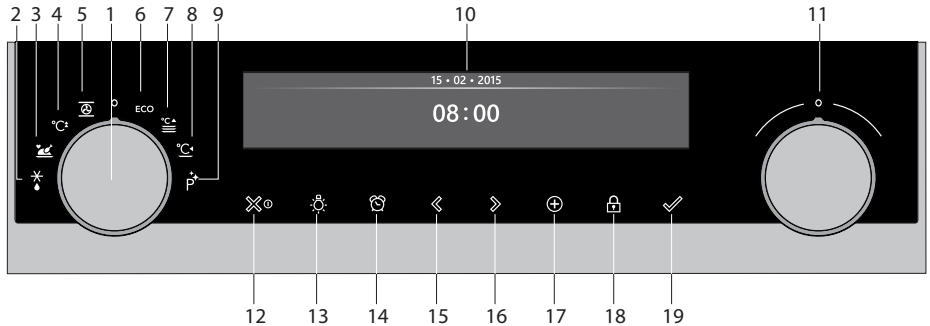

Bedieningspaneel

1. Functieknop (in de 'Uit' stand)
2. Ontdooien
3. Programma's & favorieten
4. Snel voorverwarmen
5. Oven
6. ECO hetelucht
7. Borden warmen
8. Warmhouden
9. Reiniging
10. Display
11. Keuzeknop
12. Aan/uittoets en stoptoets (cancel)
13. Verlichtingstoets
14. Kookwekkertoets
15. Navigatietoets links
16. Navigatietoets rechts
17. Plusstoets
18. Toets kinderslot (slottoets)
19. Bevestigingstoets

Opmerking:

Raak voor de beste werking de toetsen aan met een groot deel van de vingertop. Telkens als u een toets indrukt tijdens het gebruik, klinkt er een korte toon.