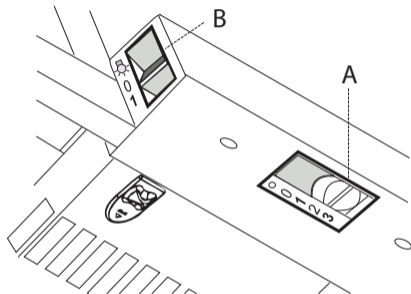

Beschrijving

- A In/uitschakelen + ventilatorstanden 1, 2, of 3
- B In/uitschakelen verlichting