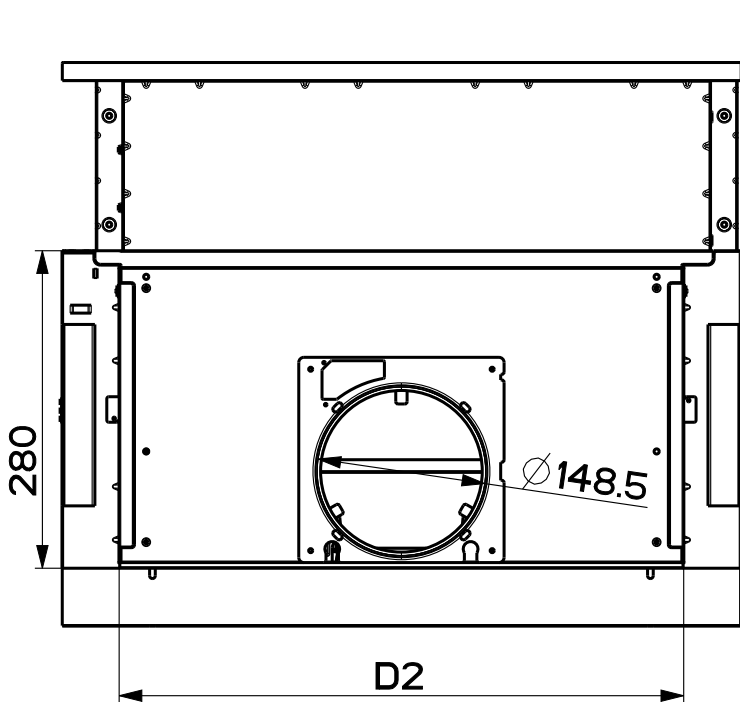

SCALE 1:4

HOOD TYPE	D1	D2
450	448	348
500	498	398
550	548	448
600	598	498
700	698	598
800	798	698
900	898	798

HOOD TYPE	D1	D2
450	448	348
500	498	398
550	548	448
600	598	498
700	698	598
800	798	698
900	898	798