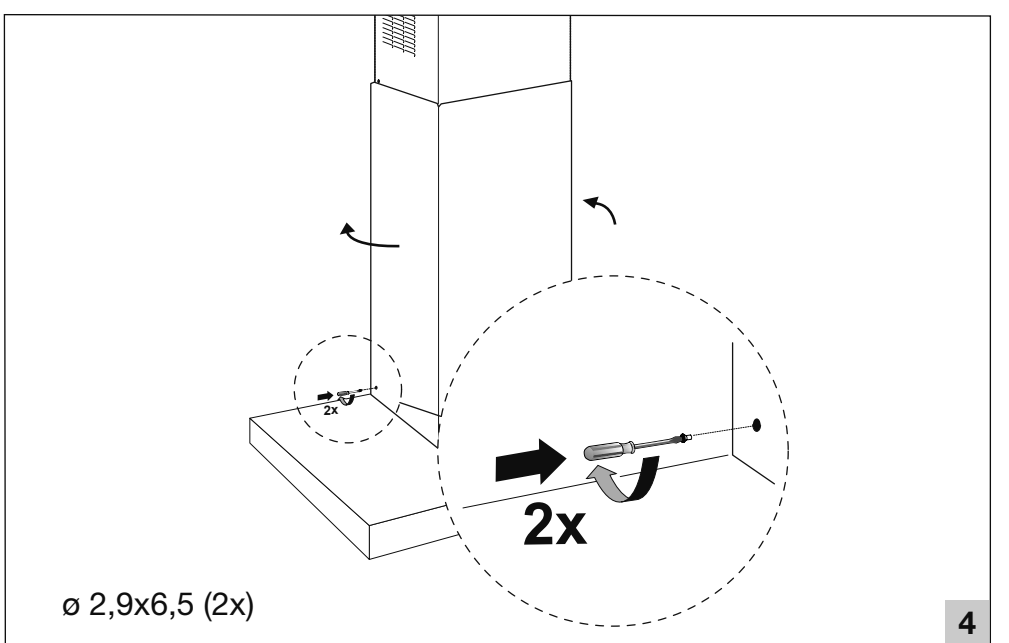

Voor gebruik altijd:  
afzuigkap  
Cooker hood  
Dunstabzugschabe  
Hotte aspirante

V/W/Hz ? →

823168

823168 / VER 1 / 19-02-2020

991.0621.530\_01 - 200511  
D00006499\_00