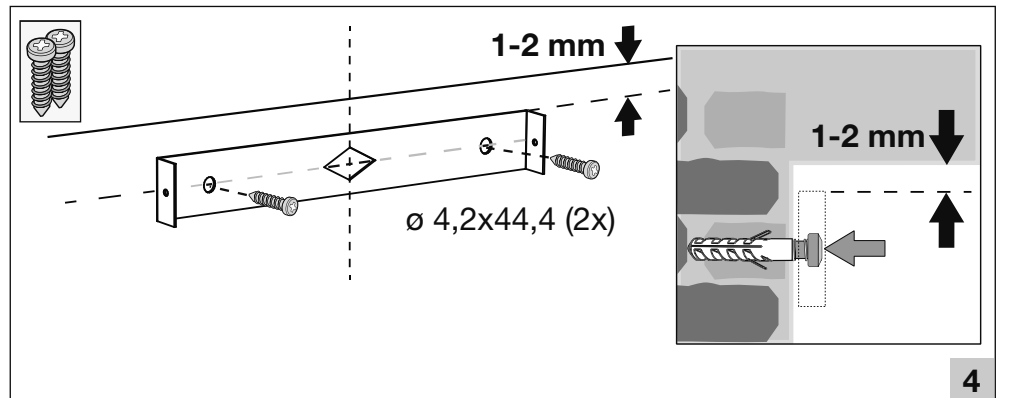

Voor gebruik altijd:  
afzuigkap  
Cooker hood  
Dunstabzugschabe  
Hotte aspirante

V/W/Hz ? →

823168

823168 / VER 1 / 19-02-2020

991.0621.530\_01 - 200511  
D00006499\_00