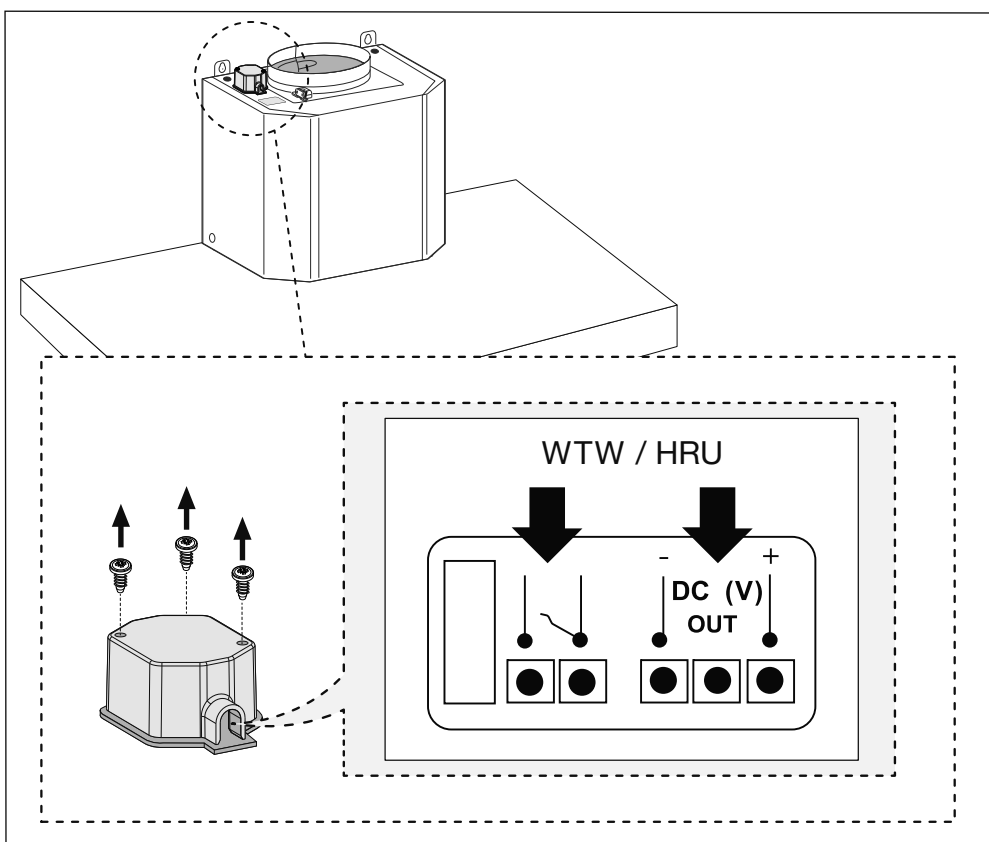

Voor gebruik altijd:  
afzuigkap  
Cooker hood  
Dunstabzugschabe  
Hotte aspirante

V/W/Hz ? →

823168

823168 / VER 1 / 19-02-2020

991.0621.530\_01 - 200511  
D00006499\_00