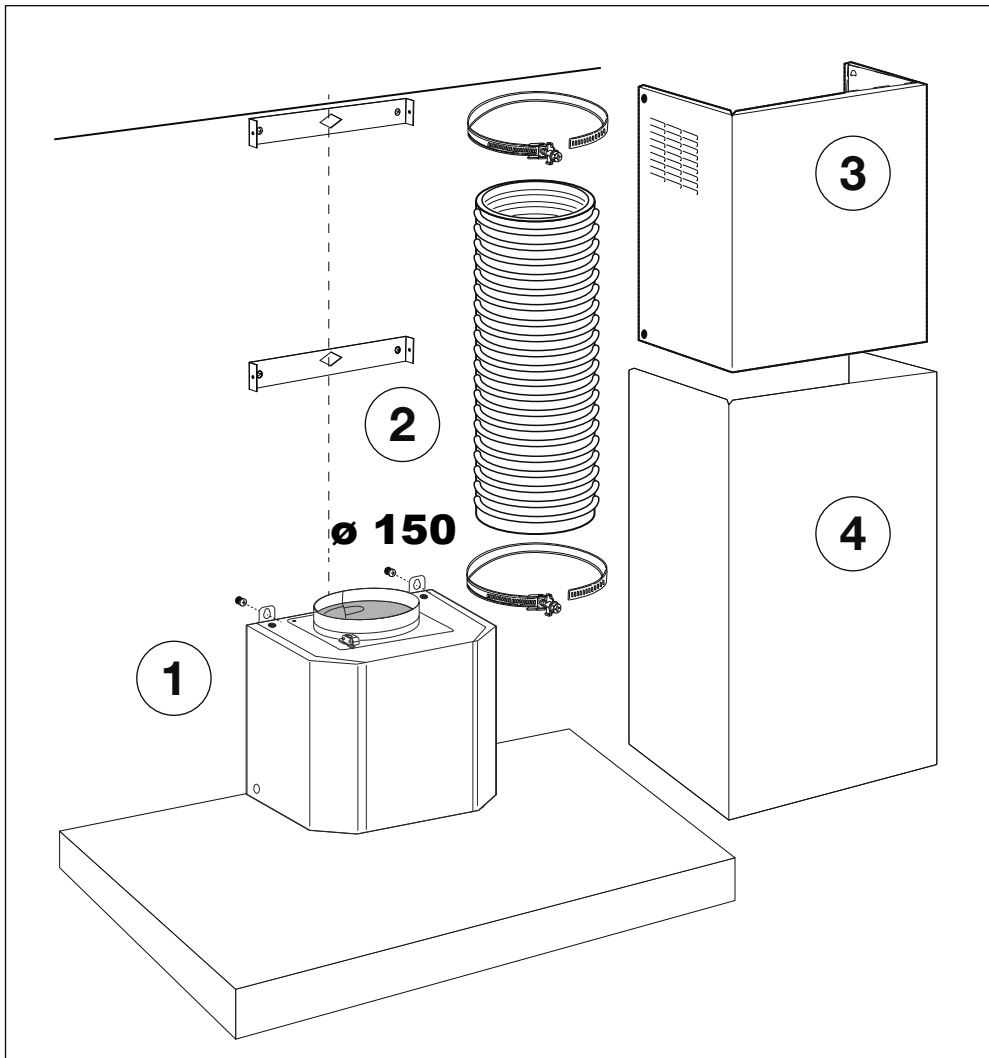

Voor gebruik altijd:  
afzuigkap  
Cooker hood  
Dunstabzugschabe  
Hotte aspirante

V/W/Hz ? →

823168

823168 / VER 1 / 19-02-2020

991.0621.530\_01 - 200511  
D00006499\_00