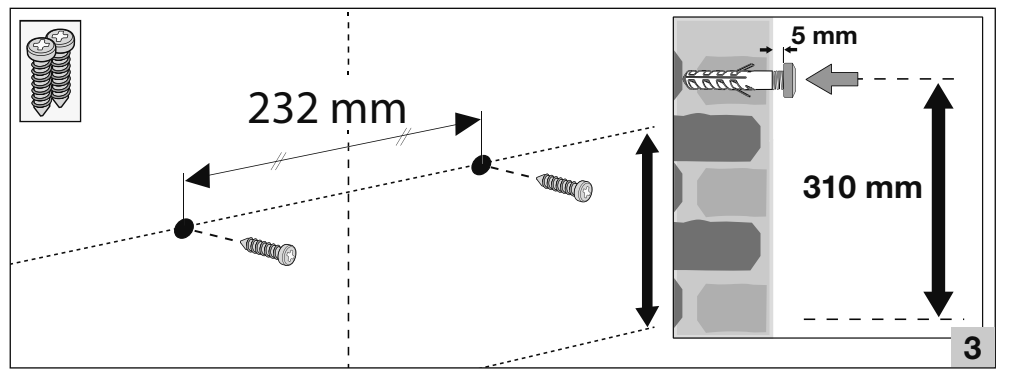

Voor gebruik altijd:  
afzuigkap  
Cooker hood  
Dunstabzugschabe  
Hotte aspirante

V/W/Hz ? →

823168

823168 / VER 1 / 19-02-2020

991.0621.530\_01 - 200511  
D00006499\_00