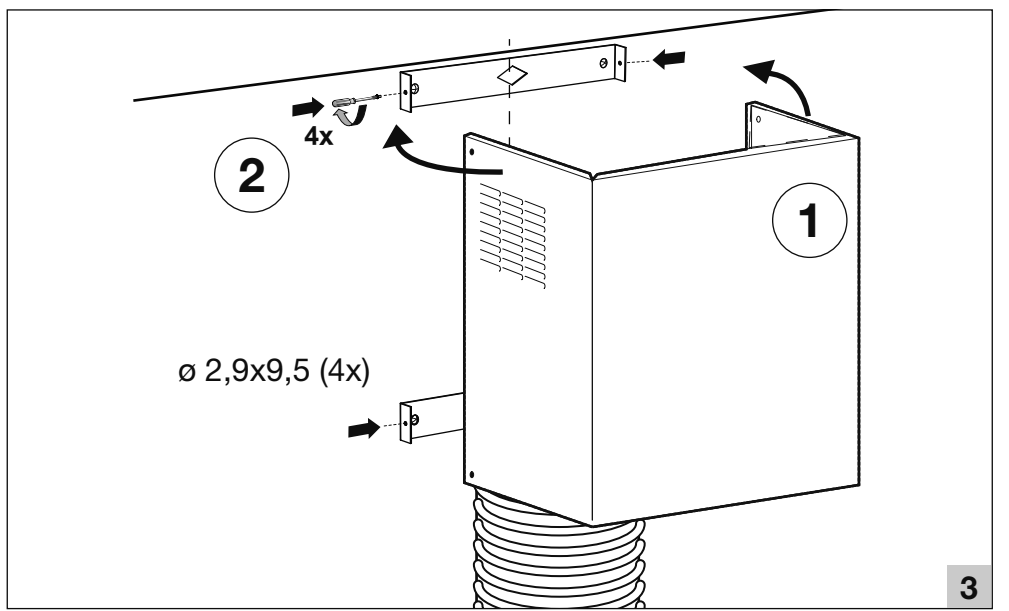

Voor gebruik altijd:  
afzuigkap  
Cooker hood  
Dunstabzugschabe  
Hotte aspirante

V/W/Hz ? →

823168

823168 / VER 1 / 19-02-2020

991.0621.530\_01 - 200511  
D00006499\_00