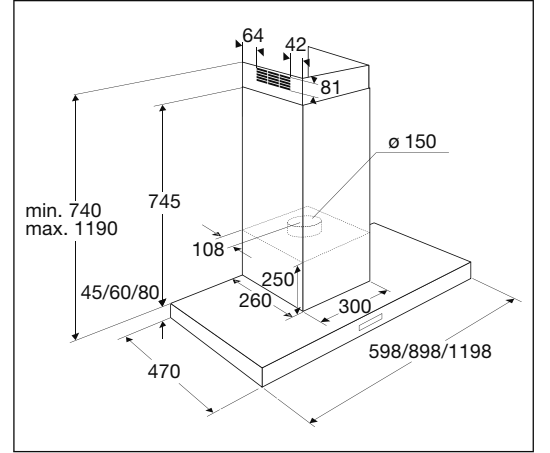

Voor gebruik altijd:  
afzuigkap  
Cooker hood  
Dunstabzugschabe  
Hotte aspirante

V/W/Hz ? →

823168

823168 / VER 1 / 19-02-2020

991.0621.530\_01 - 200511  
D00006499\_00