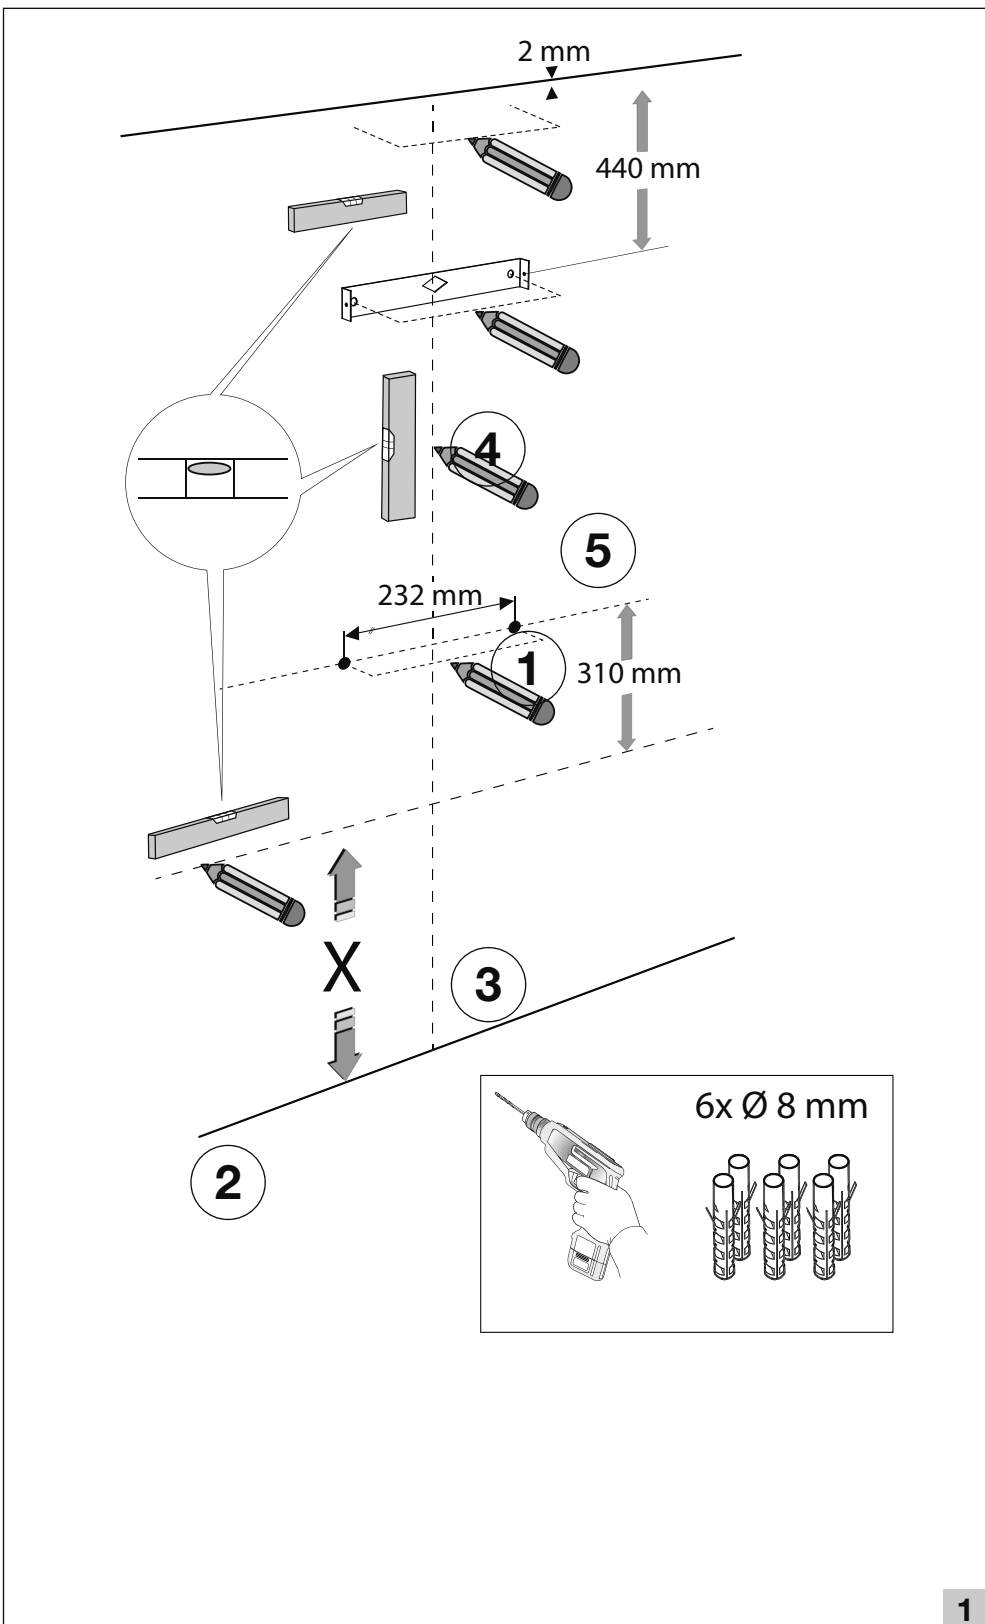

Voor gebruik altijd:  
afzuigkap  
Cooker hood  
Dunstabzugschabe  
Hotte aspirante

V/W/Hz ? →

823168

823168 / VER 1 / 19-02-2020

991.0621.530\_01 - 200511  
D00006499\_00