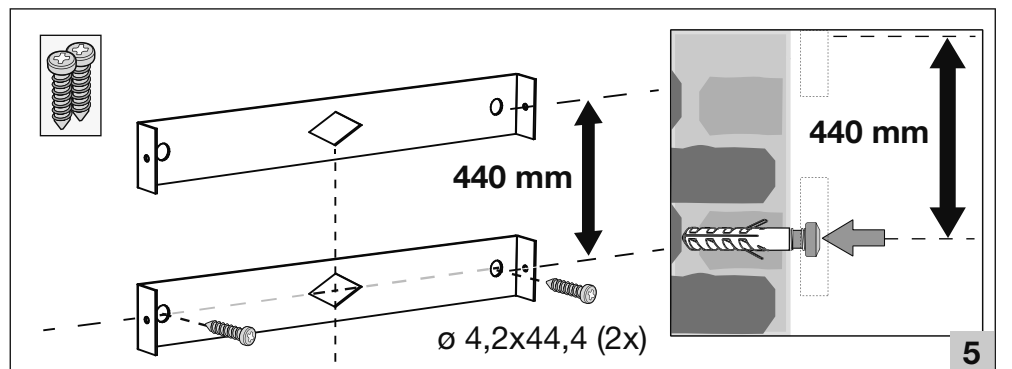

Voor gebruik altijd:  
afzuigkap  
Cooker hood  
Dunstabzugschabe  
Hotte aspirante

V/W/Hz ? →

823168

823168 / VER 1 / 19-02-2020

991.0621.530\_01 - 200511  
D00006499\_00