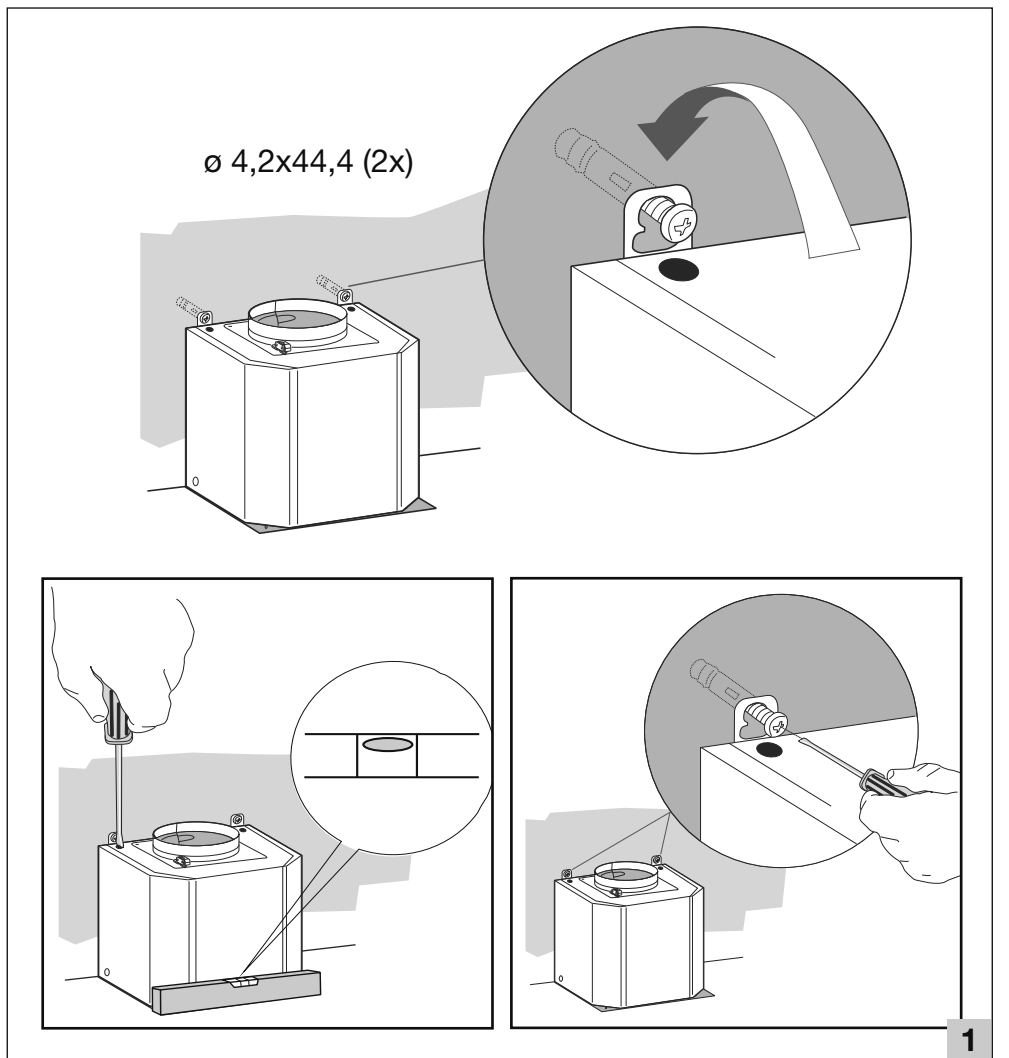

Voor gebruik altijd:  
afzuigkap  
Cooker hood  
Dunstabzugschabe  
Hotte aspirante

V/W/Hz ? →

823168

823168 / VER 1 / 19-02-2020

991.0621.530\_01 - 200511  
D00006499\_00