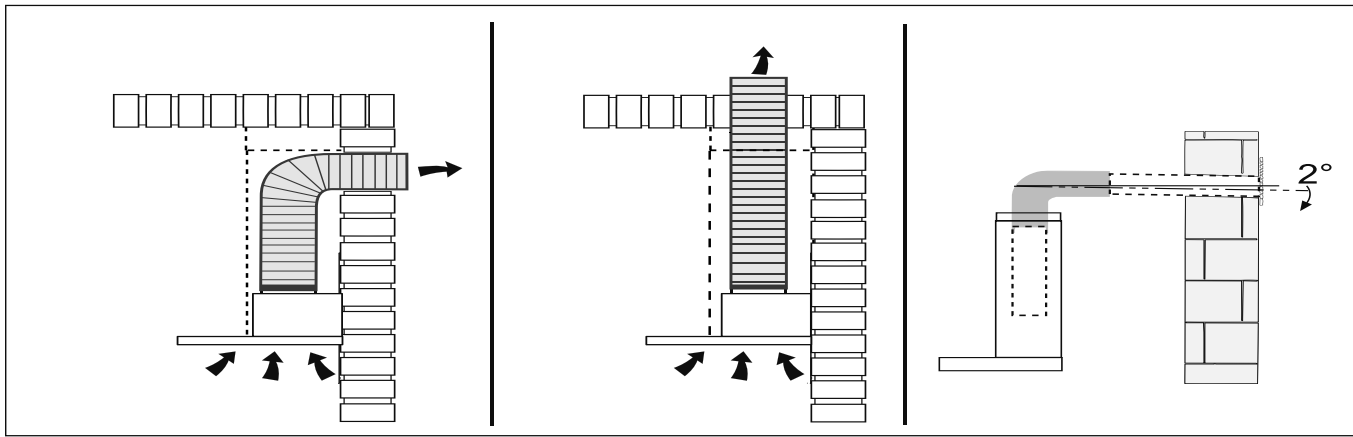

Voor gebruik altijd:  
afzuigkap  
Cooker hood  
Dunstabzugschabe  
Hotte aspirante

V/W/Hz ? →

823168

823168 / VER 1 / 19-02-2020

991.0621.530\_01 - 200511  
D00006499\_00