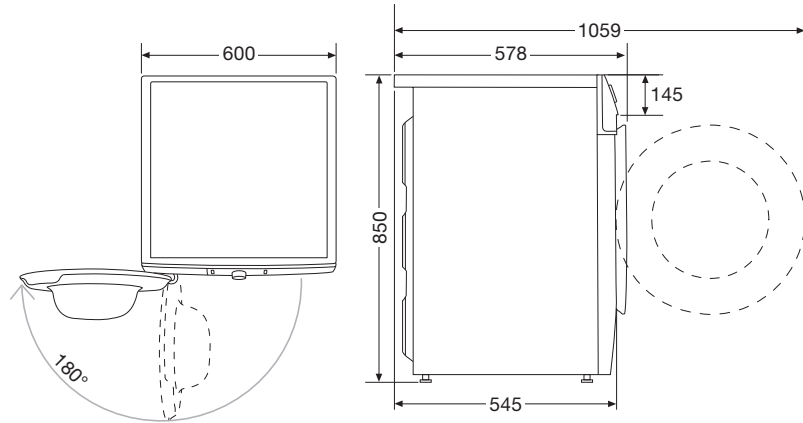

Hisense

WF5V863BW wasmachine

Allergy Steam

Allergy Steam verwijdert 99,9% van de bacteriën, samen met de meeste allergenen zoals huisstofmijt en huidschilfers. Stomen reinigt je wasgoed grondig, maar zorgt ook voor aanzienlijk minder kreukels en vouwen na het wassen.

Grote deuropening

Hisense wasmachines hebben een van de grootste deuropeningen. Super eenvoudig en handig voor het in- en uitladen van de machine. De machine heeft een opening van $\varnothing$ 34 cm met een deur die opent tot een hoek van 180°.

Pause & Add

Met deze zeer handige oplossing kun je het wasprogramma eenvoudig onderbreken en snel kleding toevoegen aan je was of ongewenste items eruit halen.

Duurzame Inverter Motor

Deze krachtige motor is voorzien van de nieuwste technieken en is daarmee uiterst efficiënt en zorgt voor betere reinigingseffecten. Het bespaart ook energie en produceert minder geluid.

Trommelverlichting

Dit model is uitgerust met trommelverlichting. Dankzij de verlichte trommel heb je beter zicht op je wasgoed. Handig wanneer je machine in een donkere ruimte, zoals een garage of zolder, staat.

Wi-Fi

Met Wi-Fi bedien je waar en wanneer je maar wilt met je telefoon of tablet de machine. Via de ConnectLife app kies je bijvoorbeeld je favoriete wasprogramma, blijf je op de hoogte van het was proces of kan je de handleiding gemakkelijk raadplegen. Ook wanneer je onverwachts een foutcode of error op het display van de wasmachine ziet, raadpleeg je de app voor een oplossing.

Programma's

Totaal aantal programma's: 15

Meest gebruikte programma's: katoen, mix/synthetisch, wol

Speciale programma's: Baby Care, sportkleding, overhemden, Power Wash 59°, snel 20°

Losse programma's: verzachter, centrifugeren, spoelen

Extra functies: voorwas, extra water, zelf reiniging
Wasstijlen: eco, normaal, tijd, anti-allergie

Was temperaturen: 20 °C, 30 °C, 40 °C, 60 °C, 90 °C

Stoomfunctie: verminderen van strijkwerk, programma oprispen met stoom, hygiënisch stomen

Technische specificaties

Energie-efficiëntieklasse (EU)	A
Maximale capaciteit in een wascyclus*	8 kg
Centrifugeertoerental nominale capaciteit*	1600 tpm
Drogefficiëntieklasse*	A
Gewogen restvochtigheid*	44 %
Duur wascyclus bij nominale capaciteit*	211 min
Duur wascyclus bij halve capaciteit*	166 min
Akoestische geluidsemissieklasse*	C
Geluidsniveau centrifugeren*	77 dB(A)
Waterverbruik per cyclus*	42 l
Wasefficiëntie-index*	1,035
Lengte toevoerslang	1,5 m
Lengte afvoerslang	1,4 m
Waterbeveiliging	aquastop, overloop beveiliging en bodemsensor
Energieverbruik in standby-stand	0,5 W
Netspanning	220 - 240 V
Ampère	10 Amp
Aansluitwaarde	1900 W
Afmetingen (hxbxd)	850 x 600 x 545 mm

*van 40-60 ecoprogramma

EAN-nummer 3838782737039

Wasmachine