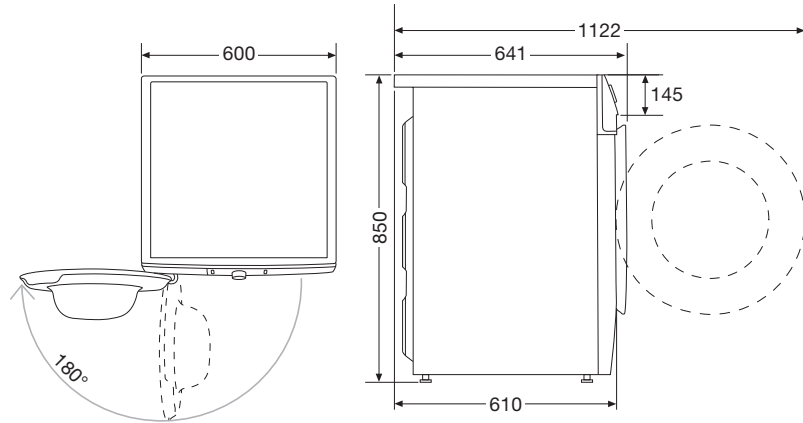

Hisense

WF5V163BW wasmachine

Allergy Steam

Allergy Steam verwijdert 99,9% van de bacteriën, samen met de meeste allergenen zoals huisstofmijt en huidschilfers. Stomen reinigt je wasgoed grondig, maar zorgt ook voor aanzienlijk minder kreukels en vouwen na het wassen.

Grote deuropening

Hisense wasmachines hebben een van de grootste deuropeningen. Super eenvoudig en handig voor het in- en uitladen van de machine. De machine heeft een opening van $\varnothing$ 34 cm met een deur die opent tot een hoek van 180°.

Pause & Add

Met deze zeer handige oplossing kun je het wasprogramma eenvoudig onderbreken en snel kleding toevoegen aan je was of ongewenste items eruit halen.

Duurzame Inverter Motor

Deze krachtige motor is voorzien van de nieuwste technieken en is daarmee uiterst efficiënt en zorgt voor betere reinigingseffecten. Het bespaart ook energie en produceert minder geluid.

Trommelverlichting

Dit model is uitgerust met trommelverlichting. Dankzij de verlichte trommel heb je beter zicht op je wasgoed. Handig wanneer je machine in een donkere ruimte, zoals een garage of zolder, staat.

Wi-Fi

Met Wi-Fi bedien je waar en wanneer je maar wilt met je telefoon of tablet de machine. Via de ConnectLife app kies je bijvoorbeeld je favoriete wasprogramma, blijf je op de hoogte van het was proces of kan je de handleiding gemakkelijk raadplegen. Ook wanneer je onverwachts een foutcode of error op het display van de wasmachine ziet, raadpleeg je de app voor een oplossing.

Programma's

Totaal aantal programma's: 15

Meest gebruikte programma's: katoen, mix/synthetisch, wol

Speciale programma's: Baby Care, sportkleding, overhemden, Power Wash 59°, snel 20°

Losse programma's: verzachter, centrifugeren, spoelen

Extra functies: voorwas, extra water, zelf reiniging, einduitstel tot 24 uur

Wasstijlen: eco, normaal, tijd, anti-allergie

Was temperaturen: 20 °C, 30 °C, 40 °C, 60 °C, 90 °C

Stoomfunctie: verminderen van strijkwerk, programma opfrissen met stoom, hygiënisch stomen

Technische specificaties

Energie-efficiëntieklasse (EU)	A
Maximale capaciteit in een wascyclus*	10 kg
Centrifugeertoerental nominale capaciteit*	1600 tpm
Droogefficiëntieklasse*	A
Gewogen restvochtigheid*	44 %
Duur wascyclus bij nominale capaciteit*	205 min
Duur wascyclus bij halve capaciteit*	157 min
Akoestische geluidsemisatieklasse*	C
Geluidsniveau centrifugeren*	77 dB(A)
Waterverbruik per cyclus*	47 l
Wasefficiëntie-index*	1,035
Lengte toevoerslang	1,5 m
Lengte afvoerslang	1,3 m
Waterbeveiliging	aquastop, overloop beveiliging en bodemsensor
Energieverbruik in standby-stand	0,5 W
Netspanning	220 - 240 V
Ampère	10 Amp
Aansluitwaarde	1900 W
Afmetingen (hxbxd)	850 x 600 x 610 mm

*van 40-60 ecoprogramma

EAN-nummer 3838782736490

Wasmachine