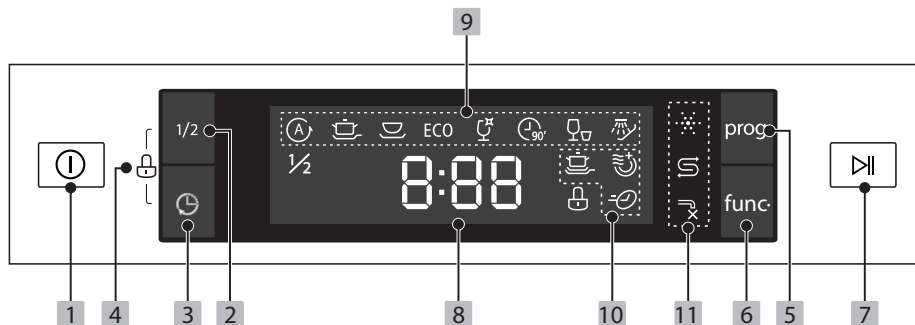

Bedieningspaneel

Bediening (druktoetsen)		
1	Aan/Uit	Druk op deze toets om uw vaatwasser aan te zetten. Het display gaat branden.
2	Halve belading	Als u niet zo veel vaat heeft, kunt u overwegen het programma voor halve belading te gebruiken. Met deze functie bespaart u water en energie. De functie kan alleen worden gebruikt met de programma's Intensief, Normaal, ECO, Glas en 90 min.
3	Uitgestelde start	Druk op deze toets om het starten van het programma uit te stellen (maximaal 24 uur). Met één druk op deze toets wordt het afwassen met één uur uitgesteld.
4	Kinderslot	Houd de toets Halve belading en de toets uitgestelde start tegelijkertijd 3 seconden ingedrukt om bedieningspaneel te vergrendelen (of ontgrendelen). De bijbehorende indicator gaat branden. Zo voorkomt u dat kinderen de vaatwasser per ongeluk aanzetten.
5	Programma	Selecteer het geschikte wasprogramma. De bijbehorende indicator gaat branden.
6	Functie	Druk op deze toets om een functie te selecteren. De bijbehorende indicator gaat branden.
7	Start/pauze	Druk op deze toets om een geselecteerd programma te starten of een programma te pauzeren. Houd deze toets gedurende 3 seconden ingedrukt om een geselecteerd programma te annuleren.