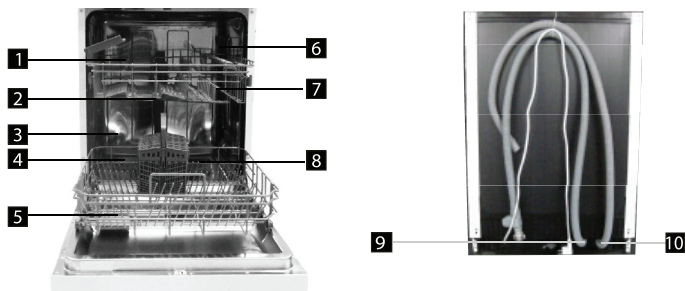

Bedieningspaneel

1. Programma indicatie
2. Display
3. Programtoets
4. Uitgestelde start toets
5. Aan/uit toets
6. Start/pauze toets
7. Toets voor halve belading
8. Kinderslot toets

Binnenwerk

1. Bovenste korf
2. Binnenbuis
3. Onderste korf
4. Waterontharder
5. Wasmiddelreservoir
6. Kopjesrek
7. Sproeiarmen
8. Zeef
9. Aansluiting waterinlaatpijp
10. Aansluiting afvoerpijp