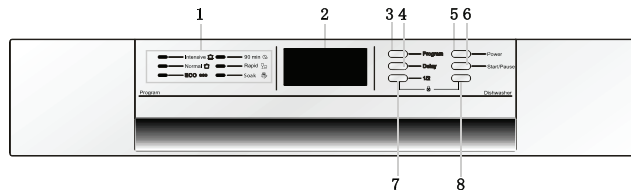

Bedieningspaneel

1. Programma indicatie
2. Display
3. Programtoets
4. Uitgestelde start toets
5. Aan/uit toets
6. Start/pauze toets
7. Toets voor halve belading
8. Kinderslot toets

Binnenwerk

1. Bovenste korf
2. Binnenbuis
3. Onderste korf
4. Waterontharder
5. Wasmiddelreservoir
6. Kopjesrek
7. Sproeiarmen
8. Zeef
9. Aansluiting waterinlaatpijp
10. Aansluiting afvoerpijp