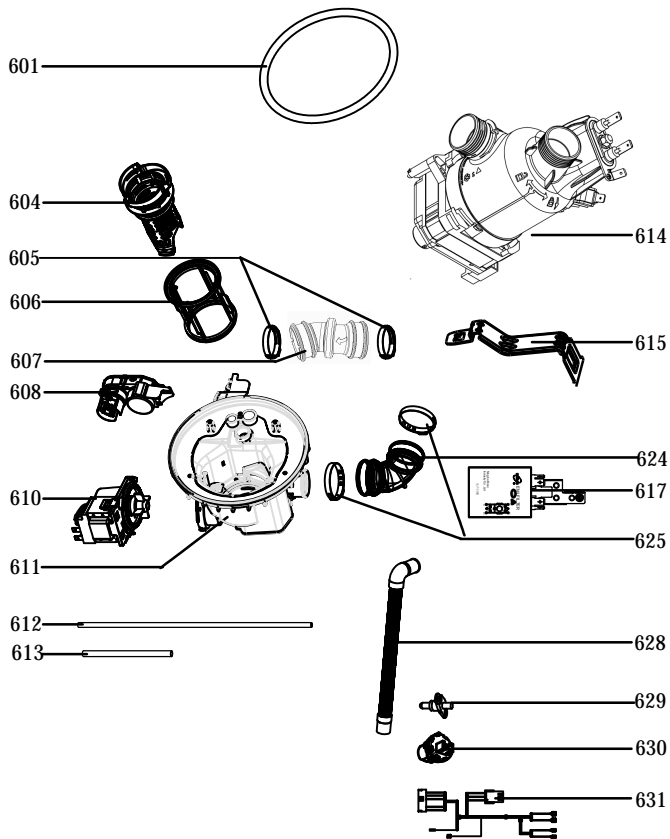

Daarnaast zijn niet alle onderdelen als service artikel beschikbaar (*bijvoorbeeld schroeven, pluggen en andere bevestigingsmaterialen*).

2) Afbeeldingen:

Afbeeldingen van onderdelen op exploded views zijn een schematische weergave en kunnen afwijken.

Bij de onderdelenlijst zijn vaak foto's van onderdelen aanwezig, deze komen overeen met de werkelijkheid.

501

510

511

513

701

702

704

710

703

711

712

714