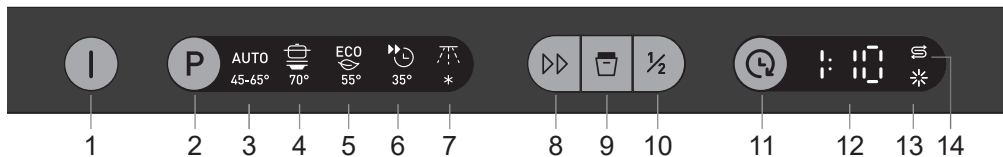

Bedieningspaneel

- 1 Hoofdschakelaar
- 2 Programmakiezer
- 3 Auto programma
- 4 Intensief programma
- 5 Eco programma
- 6 Kort programma
- 7 Spoelen

- 8 Speedwash
- 9 Auto deur openen
- 10 Halve belading
- 11 Uitgestelde start
- 12 Display
- 13 Glansspoelmiddel indicator
- 14 Zoutindicator

Programmatabel

PROGRAMS - Programma	Vaatwasmid- del, bakje 1 / 2 (ml)	EXTRA - Opties	Voorwassen	Hoofdwash	Aantal spoe- lingen	Eindspoeling	Verbruikswaarden ¹⁾		
							Afwastijd (ca. uren:min)	Energie (circa kWh)	Waterverbr. (L)
Auto programma	--- / 25	Auto deur openen	1-3	50-65 °C	2-3	65 °C	2:10-2:50	0,9-1,5	11-20
Intensief programma	10 / 25		2	70 °C	2	70 °C	2:55	1,7	17
Eco programma ²⁾	--- / 25	Auto deur openen	1	55 °C	2	53 °C	3:00	0,92	9,5
Kort programma	--- / 10			35 °C	1	25 °C	0:20	0,2	10
Spoelen	--- / ---				1	--- °C	0:07	0,01	3

1) De verbruikswaarden variëren, afhankelijk van de temperatuur van het inkomende water, omgevingstemperatuur, belading, geselecteerde extra functies en dergelijke.

2) Dit vaatwasprogramma is de standaard reinigingscyclus die wordt gebruikt voor de informatie op het energielabel. Het programma is bedoeld voor normaal vuile vaat en is het meest effectieve programma wat energie- en waterverbruik betreft.