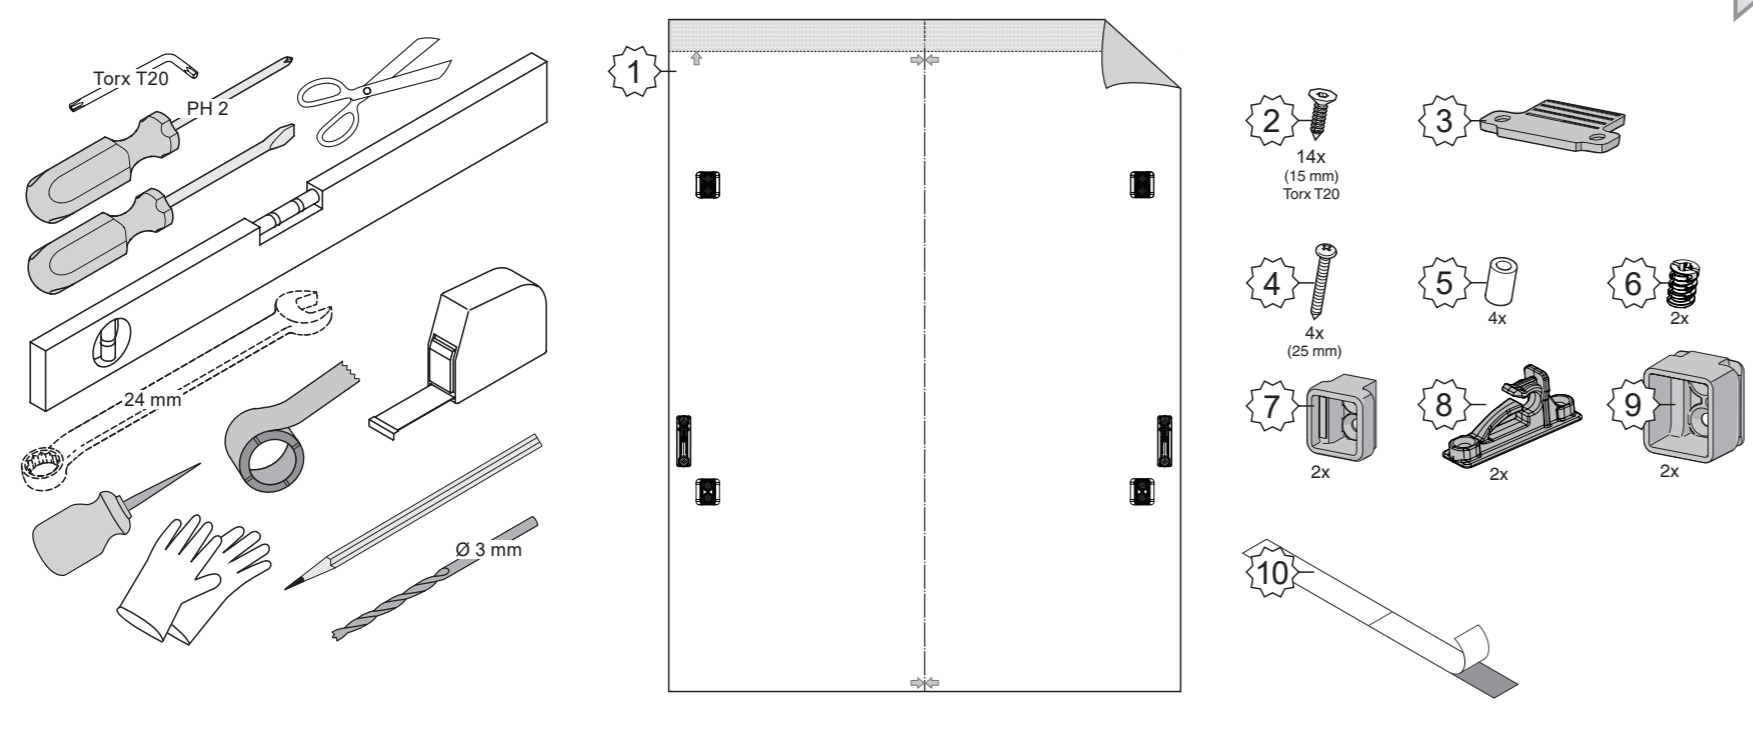

X mm

X mm

88E205-01

EN Only certain models. If the following parts are not supplied with your dishwasher, they are not intended for your specific model.

AR	في موديلات معينة.	LT	Tik tam tiki modeliai.
BG	Само определени модели.	LV	Vienīgi noteiktiem modeļiem.
CS	Pouze některé modely.	NL	Venigti bepaalde modellen.
DA	Kun visse modeller.	NO	Bare enkelte modeller.
DE	Nur bei bestimmten Modellen.	PL	Długość tylko wybranych modeli.
ES	Sólo se aplica a determinados modelos.	RO	Numai la anumite modele.
ET	Ainult teatud mudelitel.	RU	Только в некоторых моделях.
FA	فقط بعضی از مدل ها.	SK	Iba niektoré modely.
FI	Vain tietyt mallit.	SL	Samo nekateri modeli.
FR	Uniquement pour certains modèles.	SQ	Vetëm disa modele të caktuara.
HR	Samo na nekim modelima.	SR	Samo neki modeli.
HU	Csak bizonyos modellek esetében.	SV	Endast vissa modeller.
IT	Solo per alcuni modelli.	UK	Тільки в деяких моделях.
KK	Тек белгилі бп модельдер.	CN	僅用部分型號。