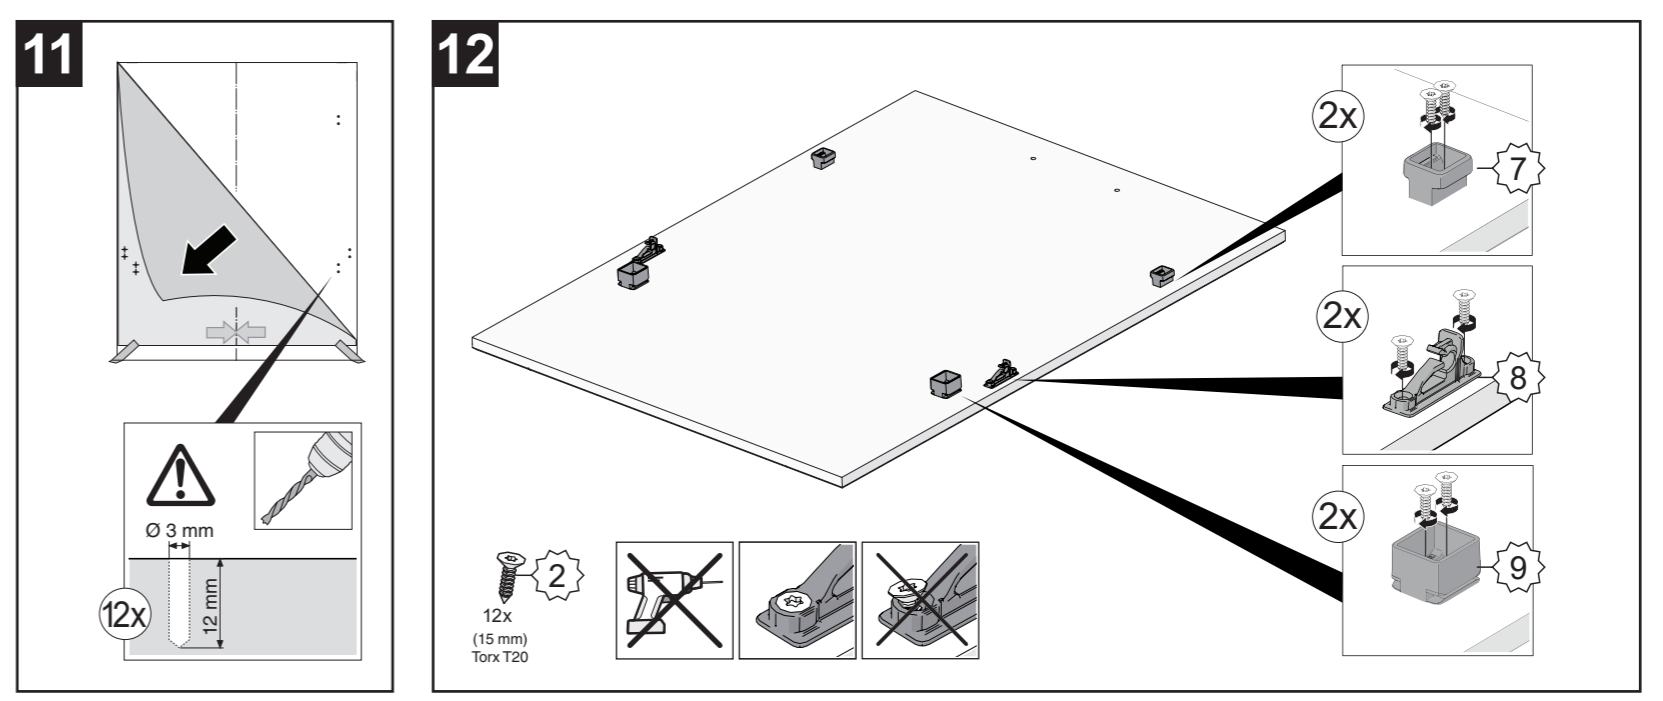

X mm

X mm

88E205-01

EN Only certain models. If the following parts are not supplied with your dishwasher, they are not intended for your specific model.

AR	في موديلات معينة.	LT	Tik tam tiki modeliai.
BG	Само определени модели.	LV	Vienīgi noteiktiem modeļiem.
CS	Pouze některé modely.	NL	Venigti bepaalde modellen.
DA	Kun visse modeller.	NO	Bare enkelte modeller.
DE	Nur bei bestimmten Modellen.	PL	Długość tylko wybranych modeli.
ES	Sólo se aplica a determinados modelos.	RO	Numai la anumite modele.
ET	Ainult teatud mudelitel.	RU	Только в некоторых моделях.
FA	فقط بعضی از مدل ها.	SK	Iba niektoré modely.
FI	Vain tietyt mallit.	SL	Samo nekateri modeli.
FR	Uniquement pour certains modèles.	SQ	Vetëm disa modele të caktuara.
HR	Samo na nekim modelima.	SR	Samo neki modeli.
HU	Csak bizonyos modellek esetében.	SV	Endast vissa modeller.
IT	Solo per alcuni modelli.	UK	Тільки в деяких моделях.
KK	Тек белгилі бп модельдер.	CN	僅用部分型號。