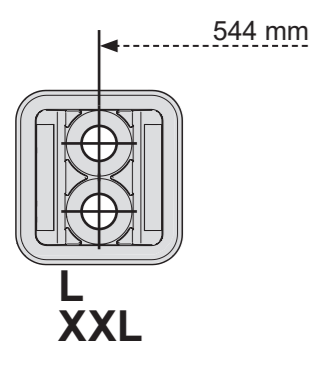

X mm

X mm

88E205-01

EN Only certain models. If the following parts are not supplied with your dishwasher, they are not intended for your specific model.

AR	في موديلات معينة.	LT	Tik tam tiki modeliai.
BG	Само определени модели.	LV	Vienīgi noteiktiem modeļiem.
CS	Pouze některé modely.	NL	Venigti bepaalde modellen.
DA	Kun visse modeller.	NO	Bare enkelte modeller.
DE	Nur bei bestimmten Modellen.	PL	Długość tylko wybranych modeli.
ES	Sólo se aplica a determinados modelos.	RO	Numai la anumite modele.
ET	Ainult teatud mudelitel.	RU	Только в некоторых моделях.
FA	فقط بعضی از مدل ها.	SK	Iba niektoré modely.
FI	Vain tietyt mallit.	SL	Samo nekateri modeli.
FR	Uniquement pour certains modèles.	SQ	Vetëm disa modele të caktuara.
HR	Samo na nekim modelima.	SR	Samo neki modeli.
HU	Csak bizonyos modellek esetében.	SV	Endast vissa modeller.
IT	Solo per alcuni modelli.	UK	Тільки в деяких моделях.
KK	Тек белгилі бп модельдер.	CN	僅用部分型號。