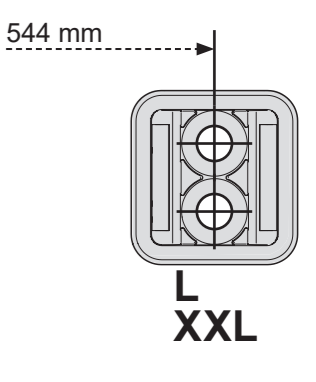

X mm

X mm

88E205-01

EN Only certain models. If the following parts are not supplied with your dishwasher, they are not intended for your specific model.

AR	في موديلات معينة.	LT	Tik tam tiki modeliai.
BG	Само определени модели.	LV	Vienīgi noteiktiem modeļiem.
CS	Pouze některé modely.	NL	Venigti bepaalde modellen.
DA	Kun visse modeller.	NO	Bare enkelte modeller.
DE	Nur bei bestimmten Modellen.	PL	Długość tylko wybranych modeli.
ES	Sólo se aplica a determinados modelos.	RO	Numai la anumite modele.
ET	Ainult teatud mudelitel.	RU	Только в некоторых моделях.
FA	فقط بعضی از مدل ها.	SK	Iba niektoré modely.
FI	Vain tietyt mallit.	SL	Samo nekateri modeli.
FR	Uniquement pour certains modèles.	SQ	Vetëm disa modele të caktuara.
HR	Samo na nekim modelima.	SR	Samo neki modeli.
HU	Csak bizonyos modellek esetében.	SV	Endast vissa modeller.
IT	Solo per alcuni modelli.	UK	Тільки в деяких моделях.
KK	Тек белгилі бп модельдер.	CN	僅用部分型號。