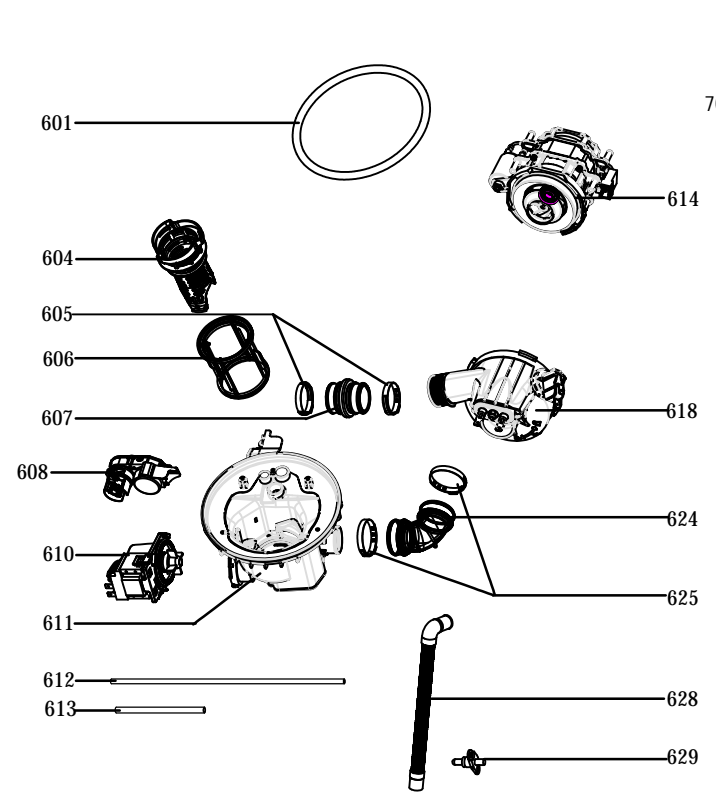

Disclaimer

1) **Exploded views:**

Als een onderdeel op een “exploded view” staat maar niet in de onderdelenlijst, dan is het onderdeel niet leverbaar als service artikel.

Exploded views worden gemaakt voor meerdere verschillende toestellen die niet altijd in Nederland en België verkocht worden.

Daarnaast zijn niet alle onderdelen als service artikel beschikbaar (*bijvoorbeeld schroeven, pluggen en andere bevestigingsmaterialen*).

2) **Afbeeldingen:**

Afbeeldingen van onderdelen op exploded views zijn een schematische weergave en kunnen afwijken.

Bij de onderdelenlijst zijn vaak foto's van onderdelen aanwezig, deze komen overeen met de werkelijkheid.

1	013.0014	X4	01
2	013.0016	X4	01
3	013.0020	X2	01
4	013.0014	X2	01
5	013.0014	X2	01

720