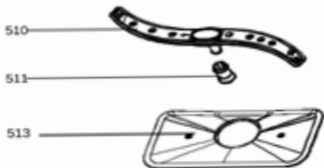

Daarnaast zijn niet alle onderdelen als service artikel beschikbaar (*bijvoorbeeld schroeven, pluggen en andere bevestigingsmaterialen*).

2) **Afbeeldingen:**

Afbeeldingen van onderdelen op exploded views zijn een schematische weergave en kunnen afwijken.

Bij de onderdelenlijst zijn vaak foto's van onderdelen aanwezig, deze komen overeen met de werkelijkheid.

720

Part No.	Part Name	Qty	Unit	Rev
701	Cap	1	EA	1.0
702	Mesh Assembly	1	EA	1.0
703	Mesh Assembly	1	EA	1.0
704	Cap	1	EA	1.0
705	Mesh Assembly	1	EA	1.0
710	Tool	1	EA	1.0
711	Cap	1	EA	1.0
712	Spiral	1	EA	1.0