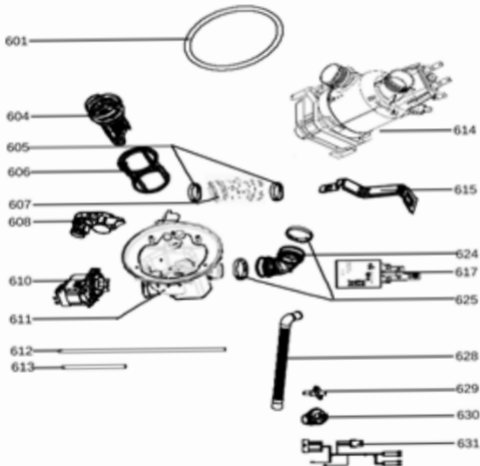

Daarnaast zijn niet alle onderdelen als service artikel beschikbaar (*bijvoorbeeld schroeven, pluggen en andere bevestigingsmaterialen*).

2) **Afbeeldingen:**

Afbeeldingen van onderdelen op exploded views zijn een schematische weergave en kunnen afwijken.

Bij de onderdelenlijst zijn vaak foto's van onderdelen aanwezig, deze komen overeen met de werkelijkheid.

720

Part No.	Part Name	Qty	Unit	Rev
701	Cap	1	EA	1.0
702	Mesh Assembly	1	EA	1.0
703	Mesh Assembly	1	EA	1.0
704	Cap	1	EA	1.0
705	Mesh Assembly	1	EA	1.0
710	Tool	1	EA	1.0
711	Cap	1	EA	1.0
712	Spiral	1	EA	1.0