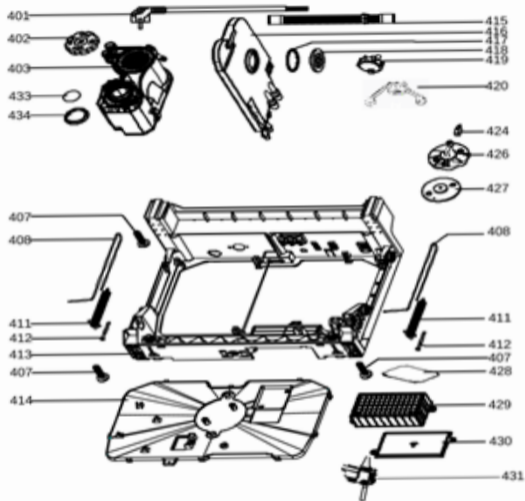

Daarnaast zijn niet alle onderdelen als service artikel beschikbaar (*bijvoorbeeld schroeven, pluggen en andere bevestigingsmaterialen*).

2) **Afbeeldingen:**

Afbeeldingen van onderdelen op exploded views zijn een schematische weergave en kunnen afwijken.

Bij de onderdelenlijst zijn vaak foto's van onderdelen aanwezig, deze komen overeen met de werkelijkheid.

720

Part No.	Part Name	Qty	Unit	Rev
701	Cap	1	EA	1.0
702	Mesh Assembly	1	EA	1.0
703	Mesh Assembly	1	EA	1.0
704	Cap	1	EA	1.0
705	Mesh Assembly	1	EA	1.0
710	Tool	1	EA	1.0
711	Cap	1	EA	1.0
712	Spiral	1	EA	1.0