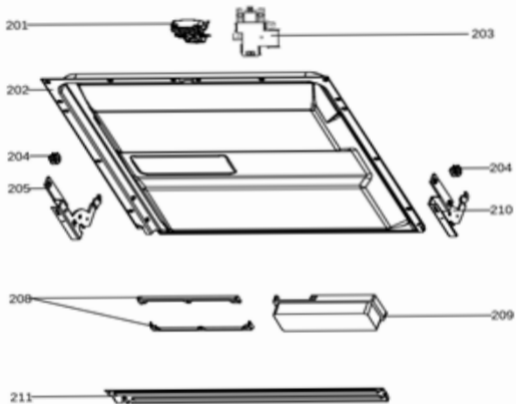

Disclaimer

1) **Exploded views:**

Als een onderdeel op een “exploded view” staat maar niet in de onderdelenlijst, dan is het onderdeel niet leverbaar als service artikel.

Exploded views worden gemaakt voor meerdere verschillende toestellen die niet altijd in Nederland en België verkocht worden.

Daarnaast zijn niet alle onderdelen als service artikel beschikbaar (*bijvoorbeeld schroeven, pluggen en andere bevestigingsmaterialen*).

2) **Afbeeldingen:**

Afbeeldingen van onderdelen op exploded views zijn een schematische weergave en kunnen afwijken.

Bij de onderdelenlijst zijn vaak foto's van onderdelen aanwezig, deze komen overeen met de werkelijkheid.

720

Part No.	Part Name	Qty	Unit	Rev
701	Cap	1	EA	1.0
702	Mesh Assembly	1	EA	1.0
703	Mesh Assembly	1	EA	1.0
704	Cap	1	EA	1.0
705	Mesh Assembly	1	EA	1.0
710	Tool	1	EA	1.0
711	Cap	1	EA	1.0
712	Spiral	1	EA	1.0