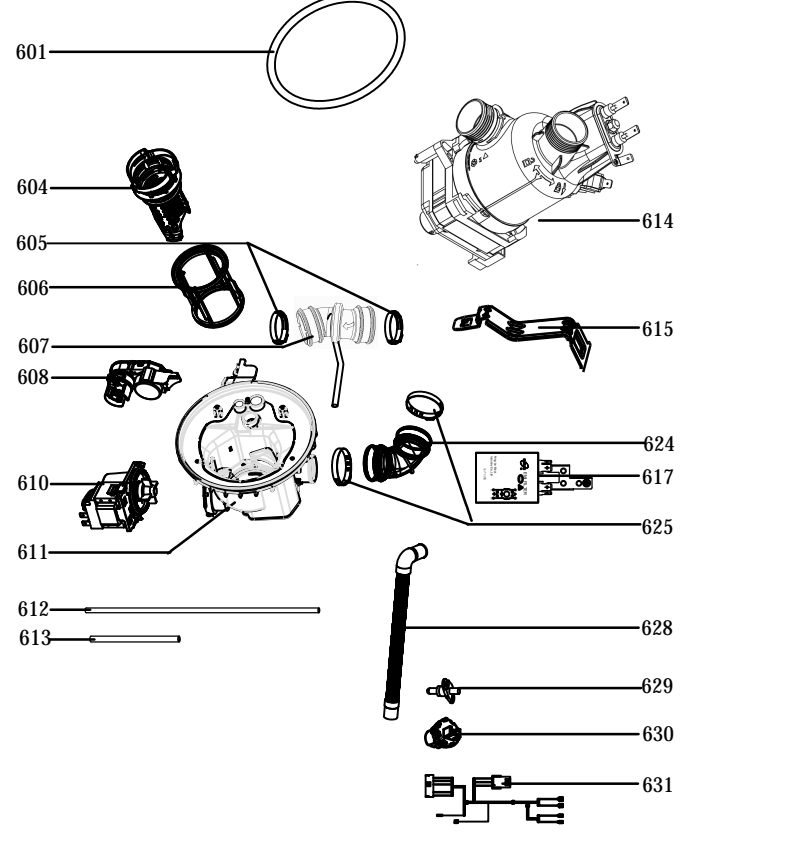

# Disclaimer

**1) Exploded views:**

Als een onderdeel op een “exploded view” staat maar niet in de onderdelenlijst, dan is het onderdeel niet leverbaar als service artikel.

Exploded views worden gemaakt voor meerdere verschillende toestellen die niet altijd in Nederland en België verkocht worden.

Daarnaast zijn niet alle onderdelen als service artikel beschikbaar (*bijvoorbeeld schroeven, pluggen en andere bevestigingsmaterialen*).

**2) Afbeeldingen:**

Afbeeldingen van onderdelen op exploded views zijn een schematische weergave en kunnen afwijken.

Bij de onderdelenlijst zijn vaak foto's van onderdelen aanwezig, deze komen overeen met de werkelijkheid.

1	2	3	4	5	6	7	8	9	10	11	12	13	14	15	16	17	18	19	20	21	22	23	24	25	26	27	28	29	30	31	32	33	34	35	36	37	38	39	40	41	42	43	44	45	46	47	48	49	50	51	52	53	54	55	56	57	58	59	60	61	62	63	64	65	66	67	68	69	70	71	72	73	74	75	76	77	78	79	80	81	82	83	84	85	86	87	88	89	90	91	92	93	94	95	96	97	98	99	100
---	---	---	---	---	---	---	---	---	----	----	----	----	----	----	----	----	----	----	----	----	----	----	----	----	----	----	----	----	----	----	----	----	----	----	----	----	----	----	----	----	----	----	----	----	----	----	----	----	----	----	----	----	----	----	----	----	----	----	----	----	----	----	----	----	----	----	----	----	----	----	----	----	----	----	----	----	----	----	----	----	----	----	----	----	----	----	----	----	----	----	----	----	----	----	----	----	----	----	-----