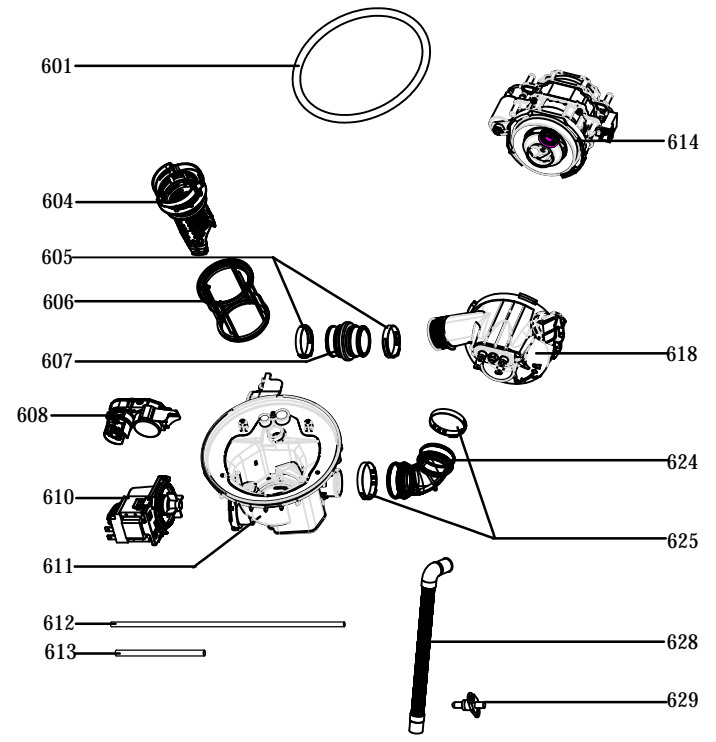

## 1) **Exploded views:**

Als een onderdeel op een “exploded view” staat maar niet in de onderdelenlijst, dan is het onderdeel niet leverbaar als service artikel.

Exploded views worden gemaakt voor meerdere verschillende toestellen die niet altijd in Nederland en België verkocht worden.

## 2) **Afbeeldingen:**

Afbeeldingen van onderdelen op exploded views zijn een schematische weergave en kunnen afwijken.

Bij de onderdelenlijst zijn vaak foto's van onderdelen aanwezig, deze komen overeen met de werkelijkheid.

①	5744	x10	⑤	x1
②	573.5345	x4	⑥	x2
③	573.5325	x2	⑦	x2
④		x2	⑧	x2
⑤	573.5316	x2	⑨	x1