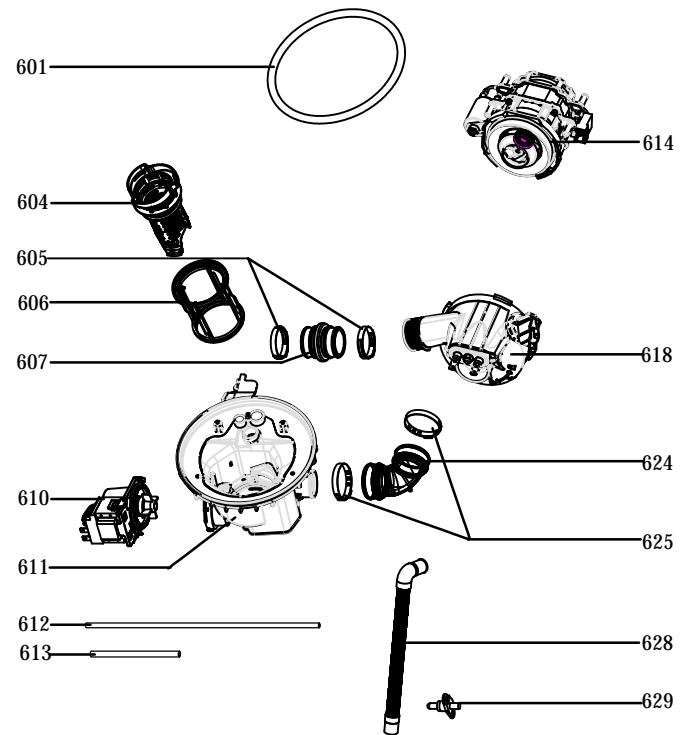

Disclaimer

1) **Exploded views:**

Als een onderdeel op een “exploded view” staat maar niet in de onderdelenlijst, dan is het onderdeel niet leverbaar als service artikel.

Exploded views worden gemaakt voor meerdere verschillende toestellen die niet altijd in Nederland en België verkocht worden.

Daarnaast zijn niet alle onderdelen als service artikel beschikbaar (*bijvoorbeeld schroeven, pluggen en andere bevestigingsmaterialen*).

2) **Afbeeldingen:**

Afbeeldingen van onderdelen op exploded views zijn een schematische weergave en kunnen afwijken.

Bij de onderdelenlijst zijn vaak foto's van onderdelen aanwezig, deze komen overeen met de werkelijkheid.

| | | | | | |
|---|----------|-----|----|-------|----|
| 1 | 52714 | X10 | 6 | 52714 | X1 |
| 2 | 523.5K45 | X4 | 7 | 52714 | X2 |
| 3 | 523.5K25 | X2 | 8 | 52714 | X1 |
| 4 | 523.5K16 | X2 | 9 | 52714 | X1 |
| 5 | 523.5K16 | X2 | 10 | 52714 | X1 |