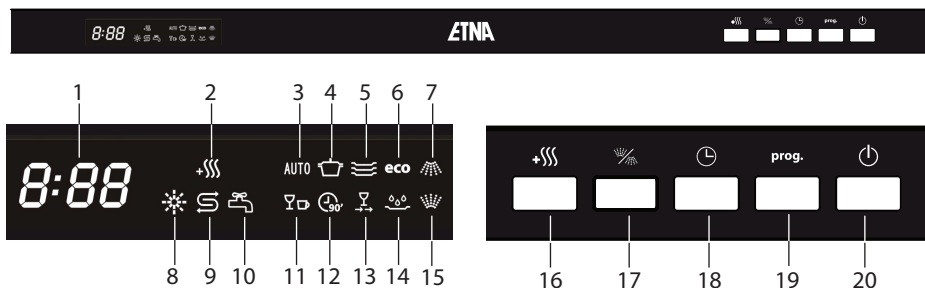

Bedieningspaneel

1. Display
2. Controlelampje extra droogfunctie
3. Controlelampje Auto programma
4. Controlelampje Intensief programma
5. Controlelampje Normaal programma
6. Controlelampje Spaar programma
7. Controlelampje 'Alt' (bovenste korf)
8. Controlelampje bijvullen glansspoelmiddel
9. Controlelampje bijvullen zout (waterontharder)
10. Controlelampje waterinlaat
11. Controlelampje Glas programma
12. Controlelampje 90 minuten programma
13. Controlelampje Snel programma
14. Controlelampje Spoel programma
15. Controlelampje 'Alt' (onderste korf)
16. Extra droogfunctie toets
17. 'ALT' toets
18. Uitgestelde start toets
19. Programmatoets
20. Aan/uit toets