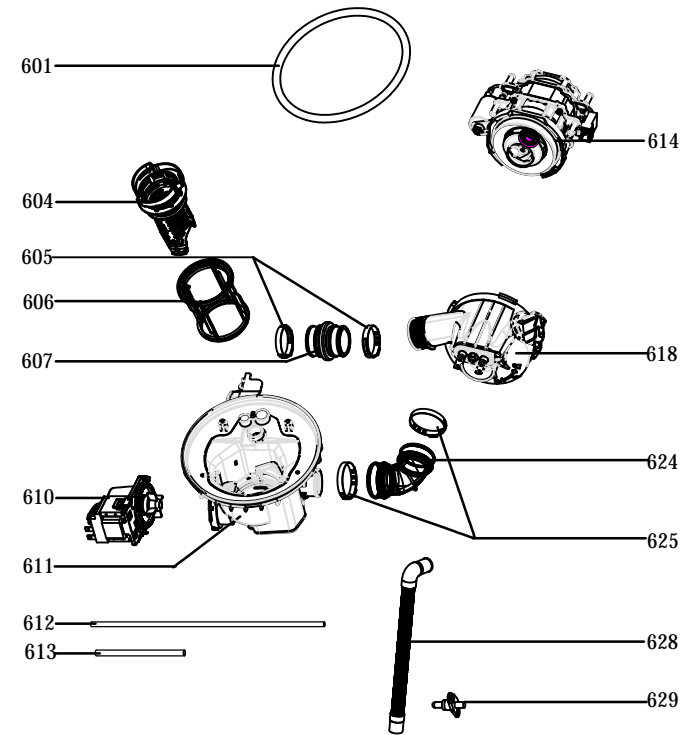

Disclaimer

1) **Exploded views:**

Als een onderdeel op een “exploded view” staat maar niet in de onderdelenlijst, dan is het onderdeel niet leverbaar als service artikel.

Exploded views worden gemaakt voor meerdere verschillende toestellen die niet altijd in Nederland en België verkocht worden.

Daarnaast zijn niet alle onderdelen als service artikel beschikbaar (*bijvoorbeeld schroeven, pluggen en andere bevestigingsmaterialen*).

2) **Afbeeldingen:**

Afbeeldingen van onderdelen op exploded views zijn een schematische weergave en kunnen afwijken.

Bij de onderdelenlijst zijn vaak foto's van onderdelen aanwezig, deze komen overeen met de werkelijkheid.

①	②	③	④	⑤	⑥	⑦	⑧	⑨	⑩	⑪	⑫	⑬	⑭	⑮	⑯	⑰	⑱	⑲	⑳	㉑	㉒	㉓	㉔	㉕	㉖	㉗	㉘	㉙	㉚	㉛	㉜	㉝	㉞	㉟	㊱	㊲	㊳	㊴	㊵	㊶	㊷	㊸	㊹	㊺	㊻	㊼	㊽	㊾	㊿
①	②	③	④	⑤	⑥	⑦	⑧	⑨	⑩	⑪	⑫	⑬	⑭	⑮	⑯	⑰	⑱	⑲	⑳	㉑	㉒	㉓	㉔	㉕	㉖	㉗	㉘	㉙	㉚	㉛	㉜	㉝	㉞	㉟	㊱	㊲	㊳	㊴	㊵	㊶	㊷	㊸	㊹	㊺	㊻	㊼	㊽	㊾	㊿