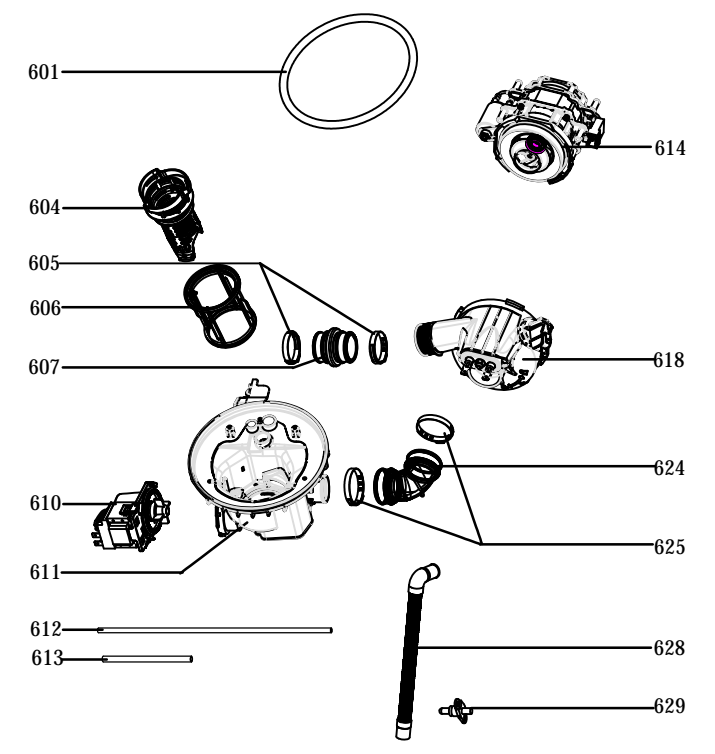

Disclaimer

1) Exploded views:

Als een onderdeel op een “exploded view” staat maar niet in de onderdelenlijst, dan is het onderdeel niet leverbaar als service artikel.

Exploded views worden gemaakt voor meerdere verschillende toestellen die niet altijd in Nederland en België verkocht worden.

Daarnaast zijn niet alle onderdelen als service artikel beschikbaar (*bijvoorbeeld schroeven, pluggen en andere bevestigingsmaterialen*).

2) Afbeeldingen:

Afbeeldingen van onderdelen op exploded views zijn een schematische weergave en kunnen afwijken.

Bij de onderdelenlijst zijn vaak foto's van onderdelen aanwezig, deze komen overeen met de werkelijkheid.

| | | | | | | | | | | | |
|------|----------|----------|----------|------|------|------|------|------|------|------|------|
| 1 | 2 | 3 | 4 | 5 | 6 | 7 | 8 | 9 | 10 | 11 | 12 |
| STW4 | ST3.SK45 | ST3.SK25 | ST3.SK16 | STW4 | STW4 | STW4 | STW4 | STW4 | STW4 | STW4 | STW4 |
| X10 | X4 | X2 | X2 | X1 | X1 | X2 | X2 | X2 | X2 | X2 | X2 |