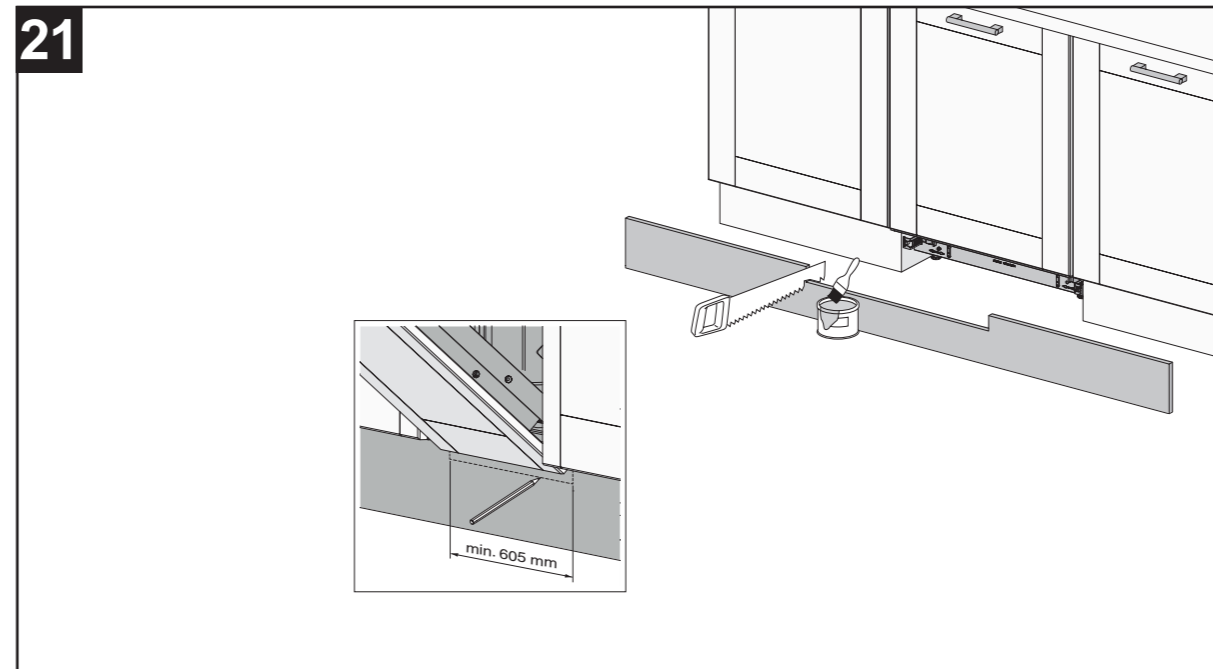

X mm

A

X mm

823363-03

We reserve the right to make changes.