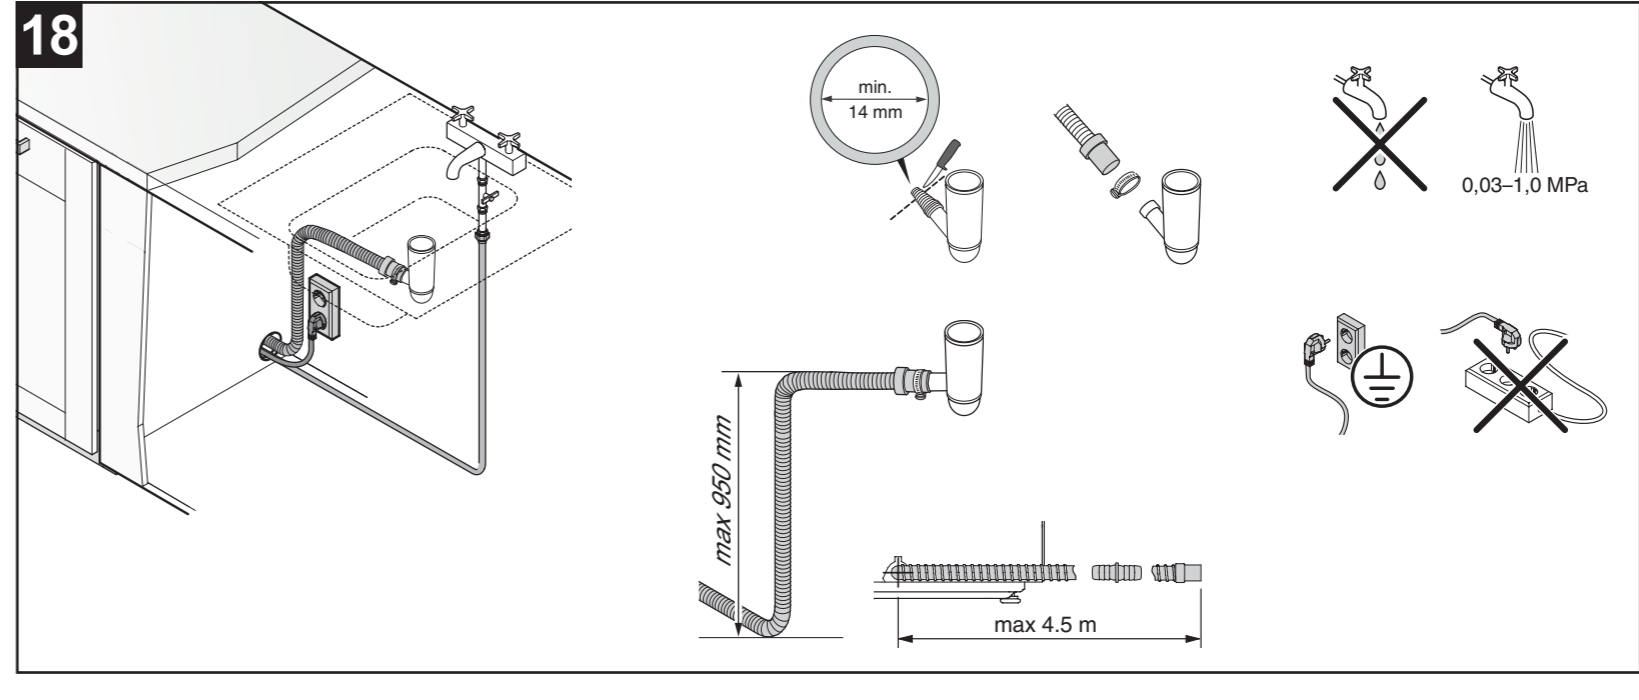

X mm

A

X mm

823363-03

We reserve the right to make changes.