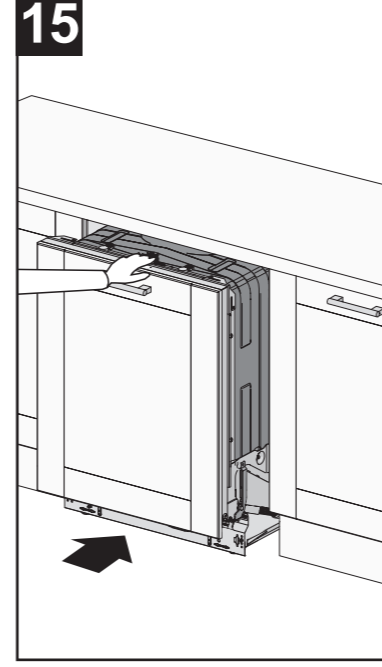

X mm

A

X mm

823363-03

We reserve the right to make changes.