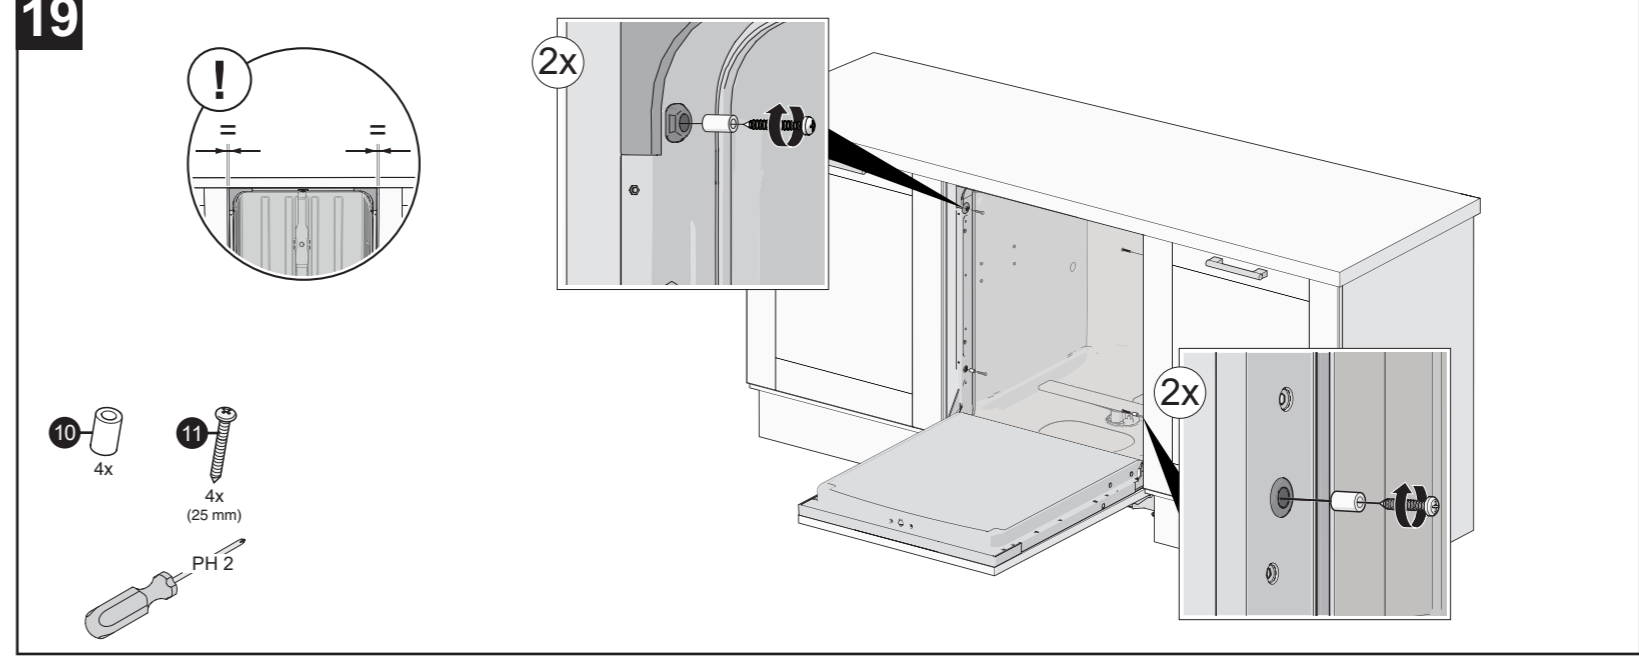

X mm

A

X mm

823363-03

We reserve the right to make changes.