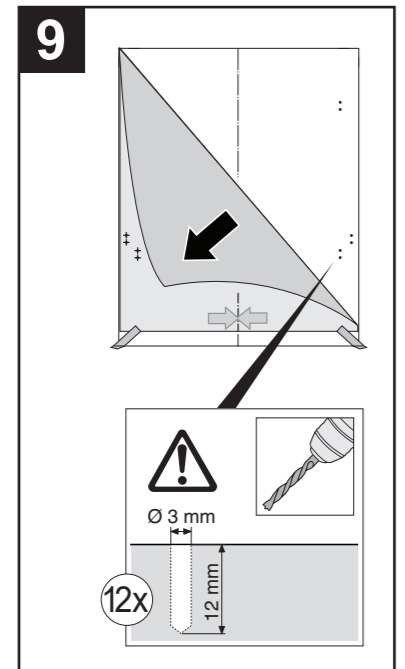

X mm

A

X mm

823363-03

We reserve the right to make changes.