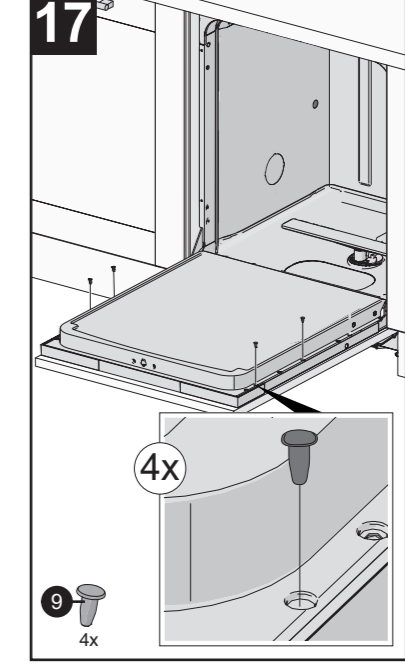

X mm

A

X mm

823363-03

We reserve the right to make changes.