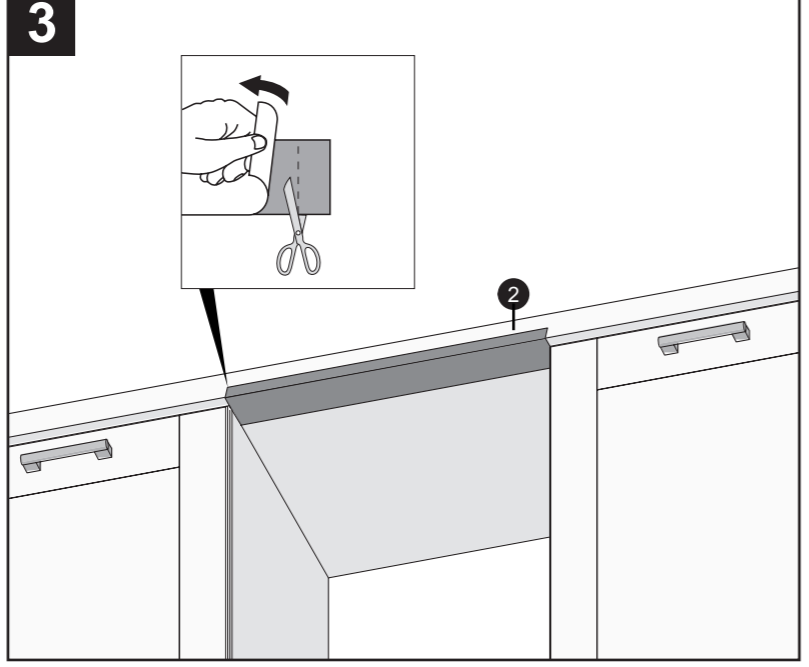

X mm

A

X mm

823363-03

We reserve the right to make changes.