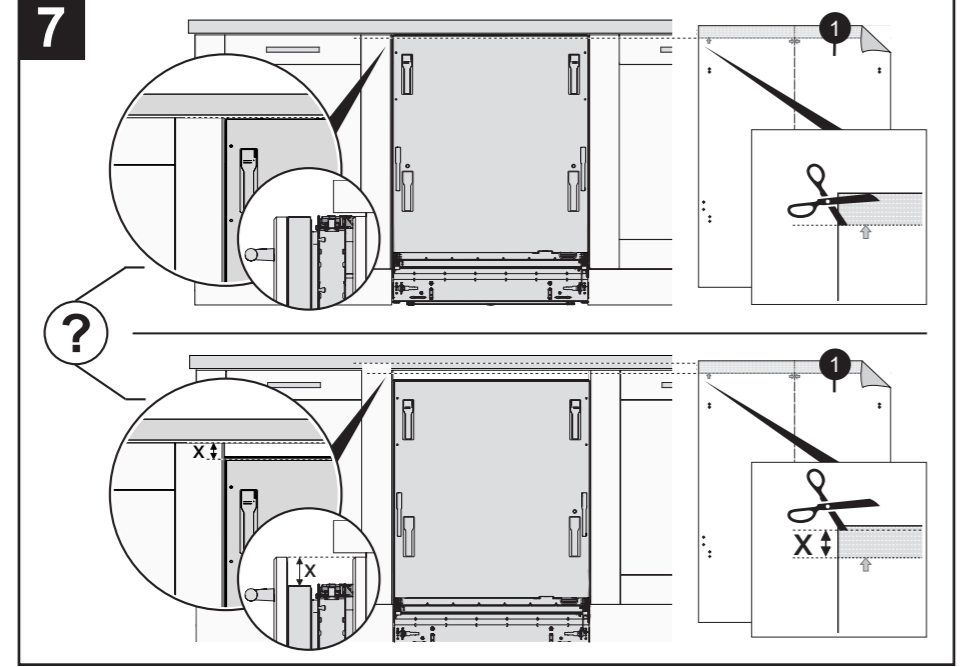

X mm

A

X mm

823363-03

We reserve the right to make changes.