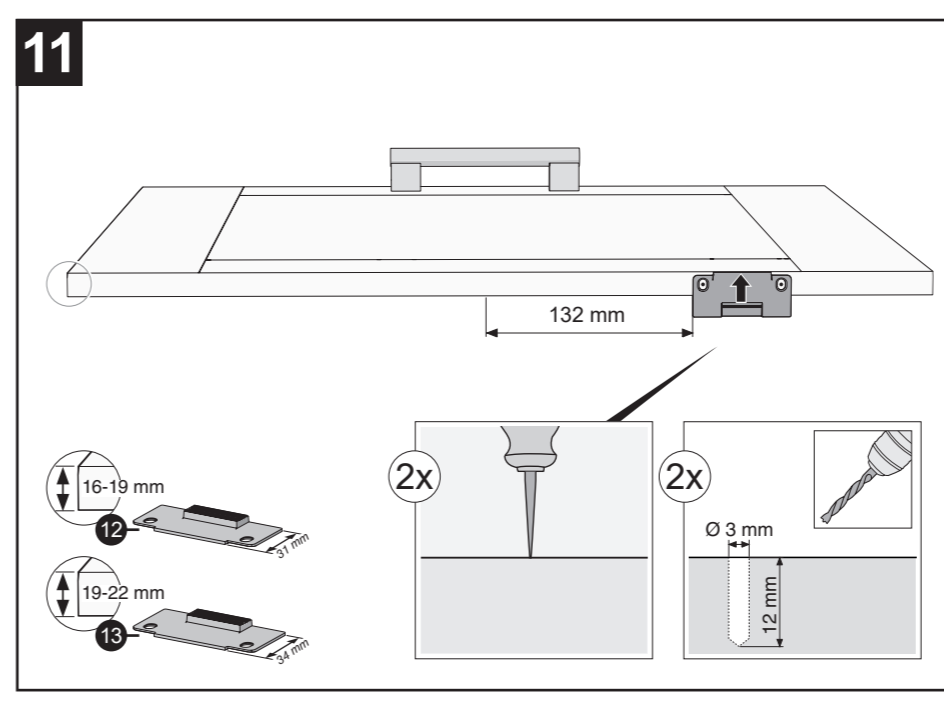

X mm

A

X mm

823363-03

We reserve the right to make changes.