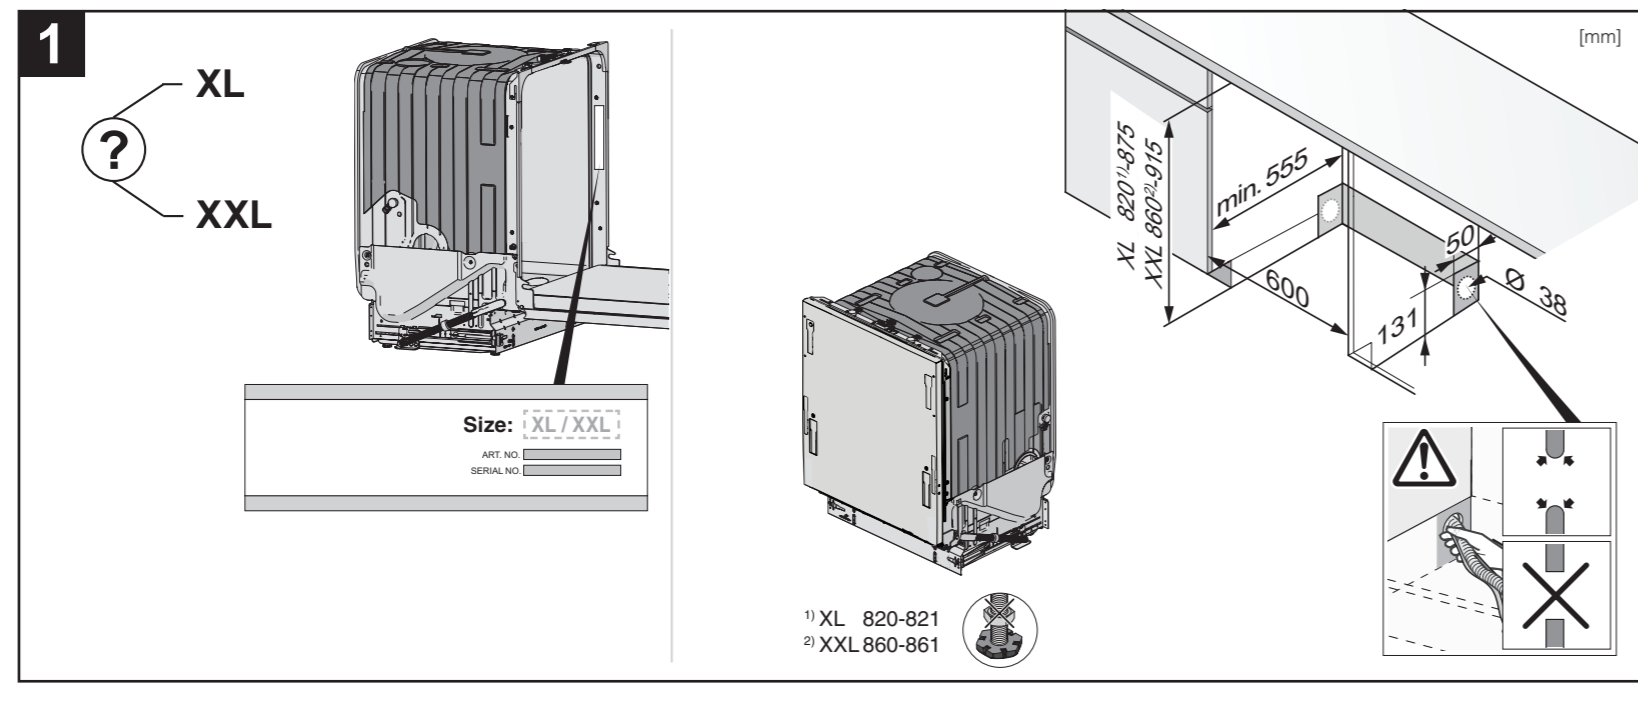

X mm

A

X mm

823363-03

We reserve the right to make changes.