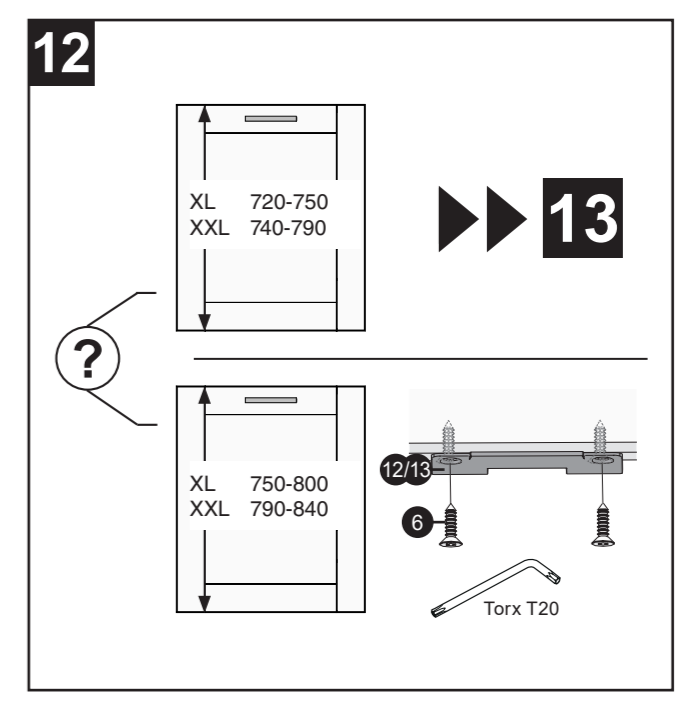

X mm

A

X mm

823363-03

We reserve the right to make changes.