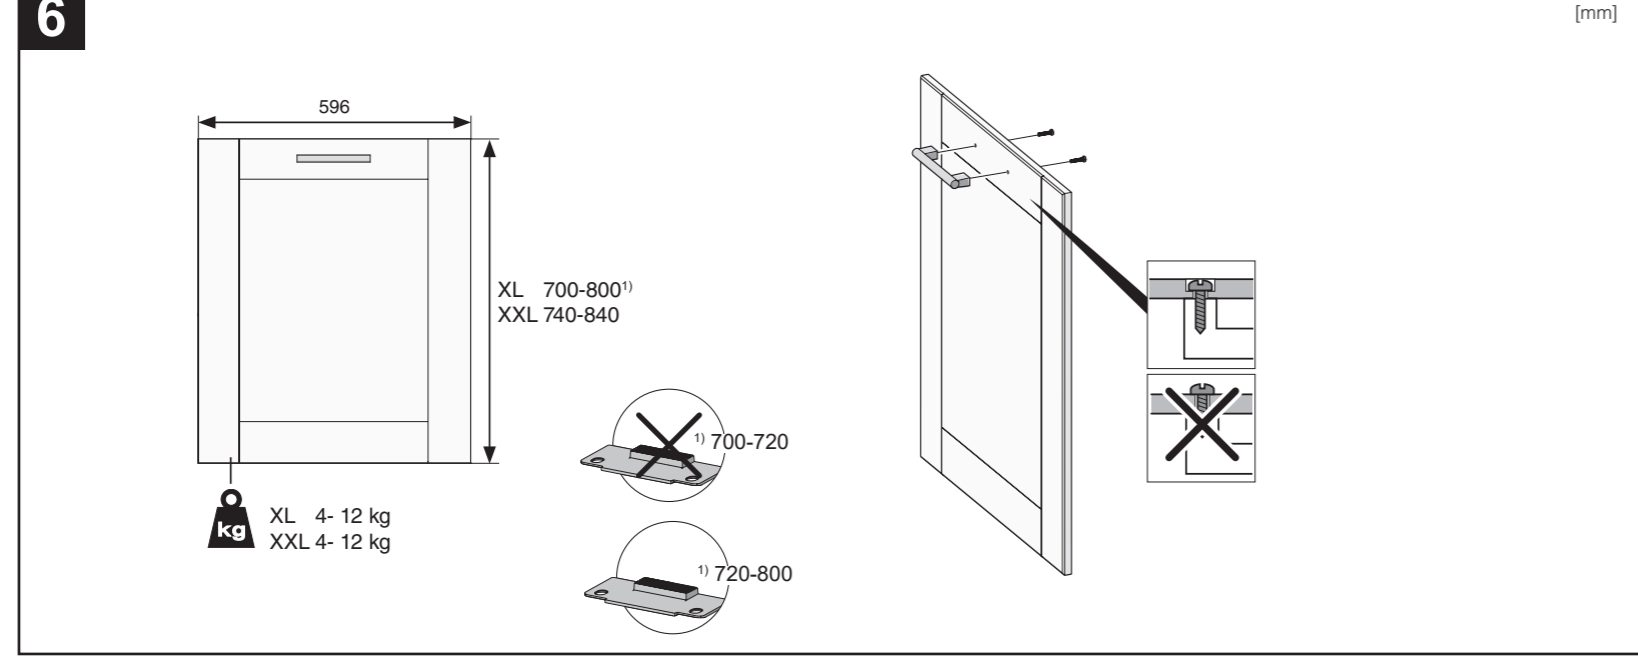

X mm

A

X mm

823363-03

We reserve the right to make changes.