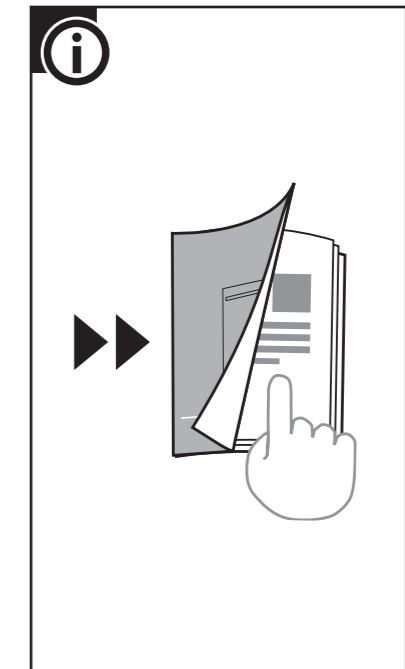

X mm

A

X mm

823363-03

We reserve the right to make changes.