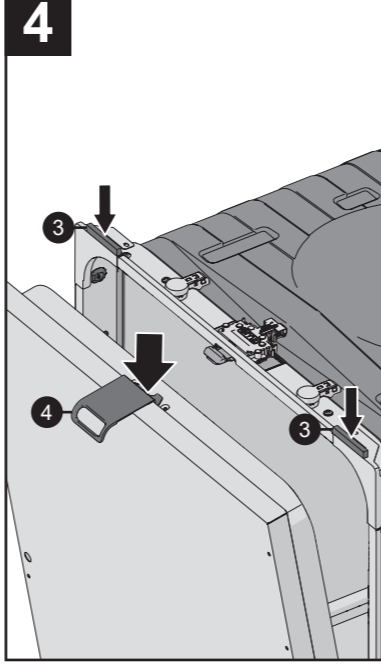

X mm

A

X mm

823363-03

We reserve the right to make changes.