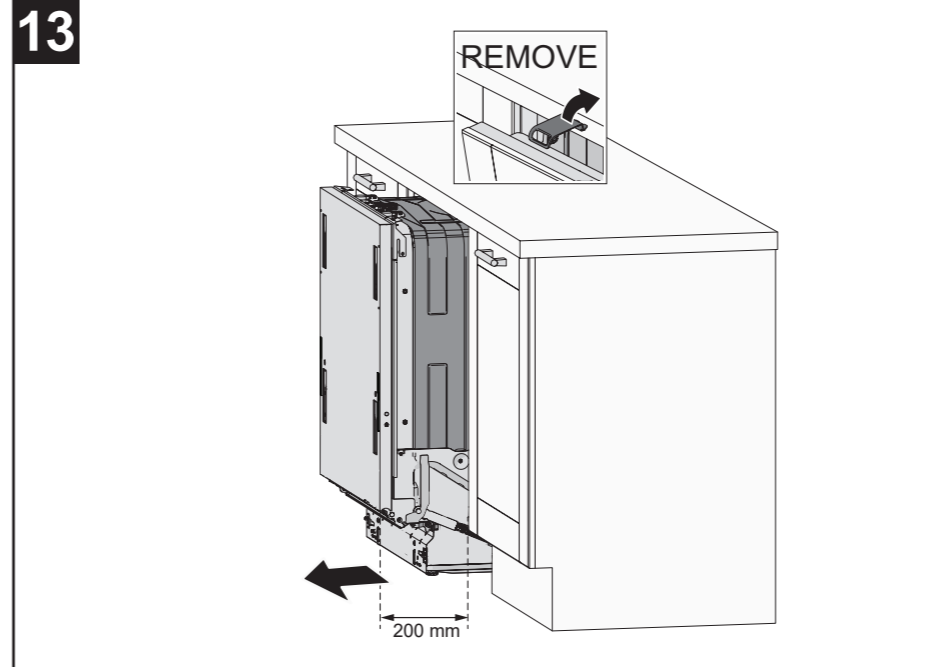

X mm

A

X mm

823363-03

We reserve the right to make changes.