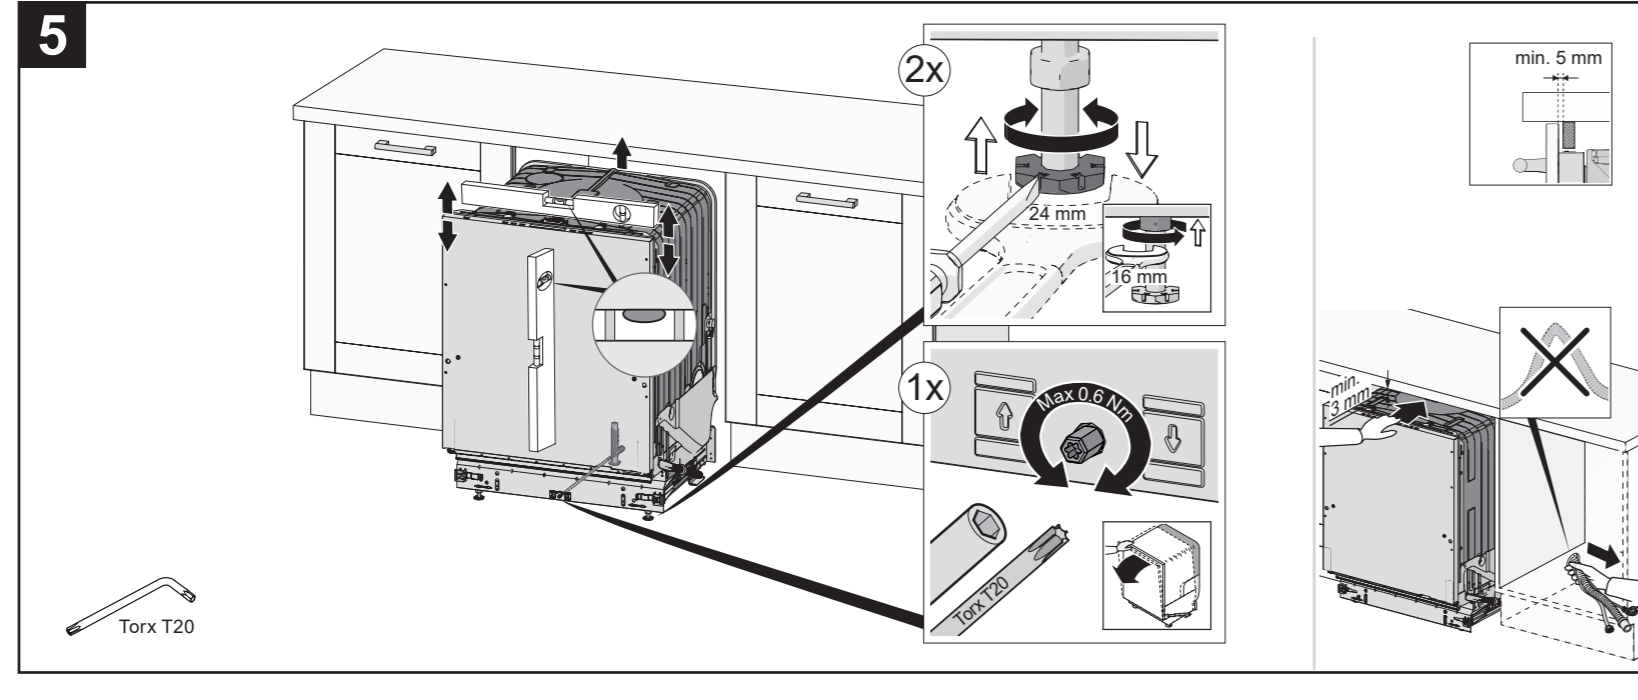

X mm

A

X mm

823363-03

We reserve the right to make changes.