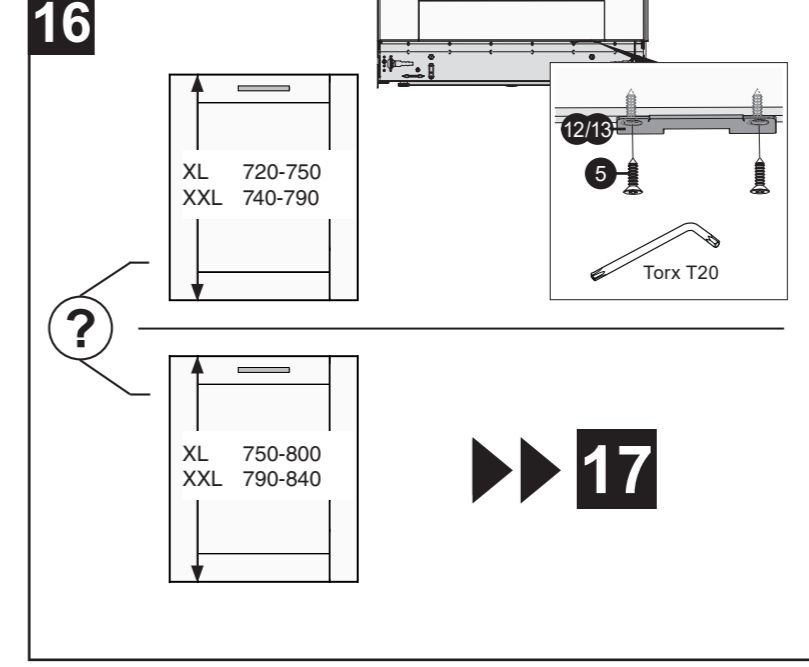

X mm

A

X mm

823363-03

We reserve the right to make changes.