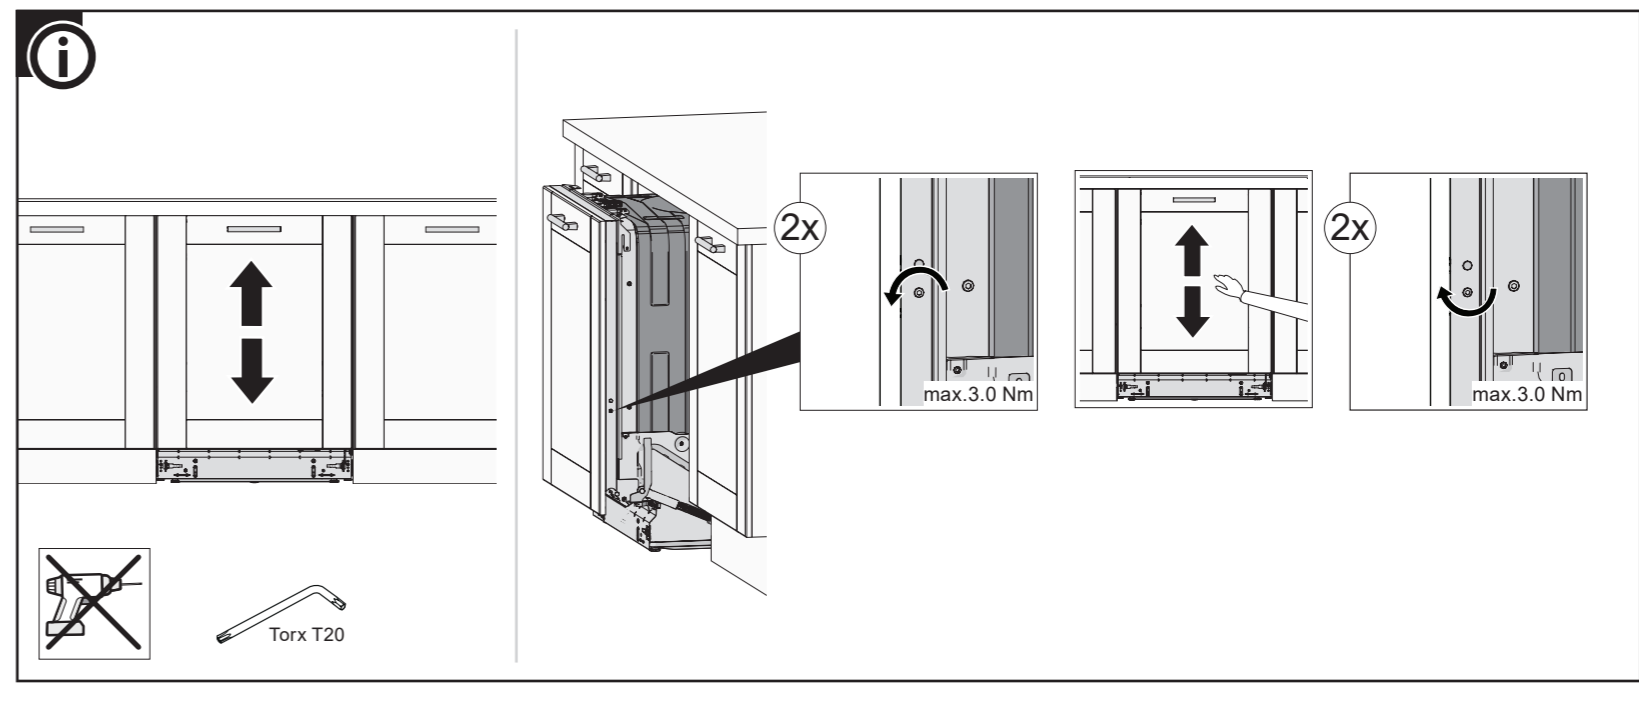

X mm

A

X mm

823363-03

We reserve the right to make changes.