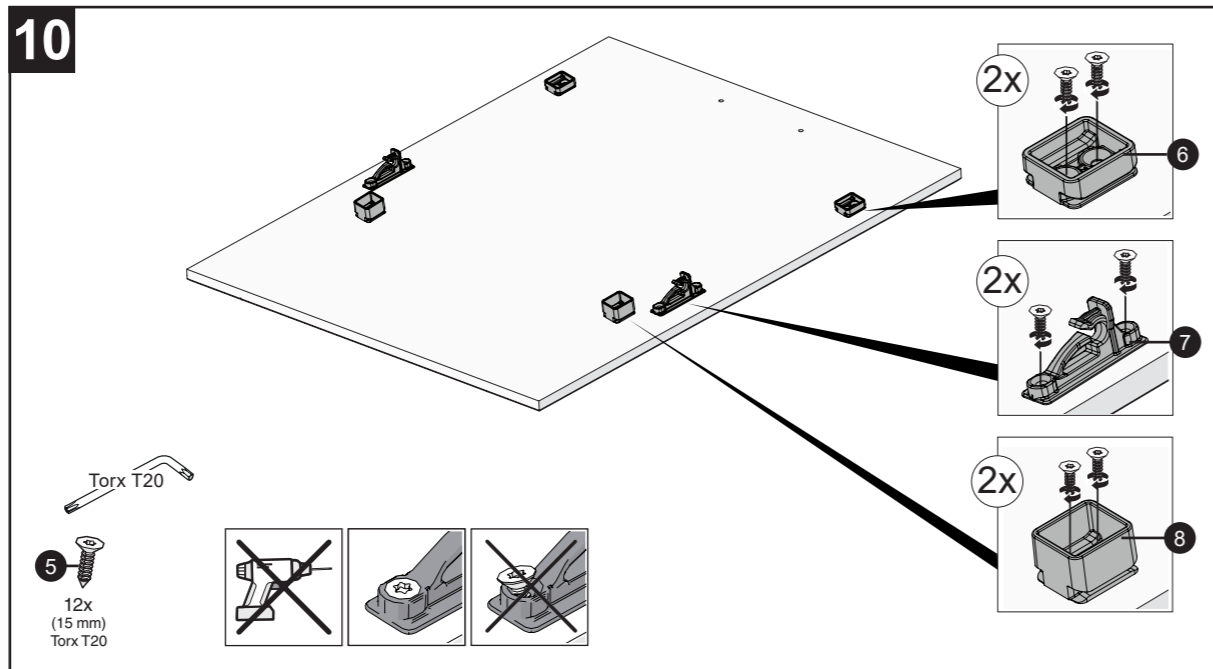

X mm

A

X mm

823363-03

We reserve the right to make changes.