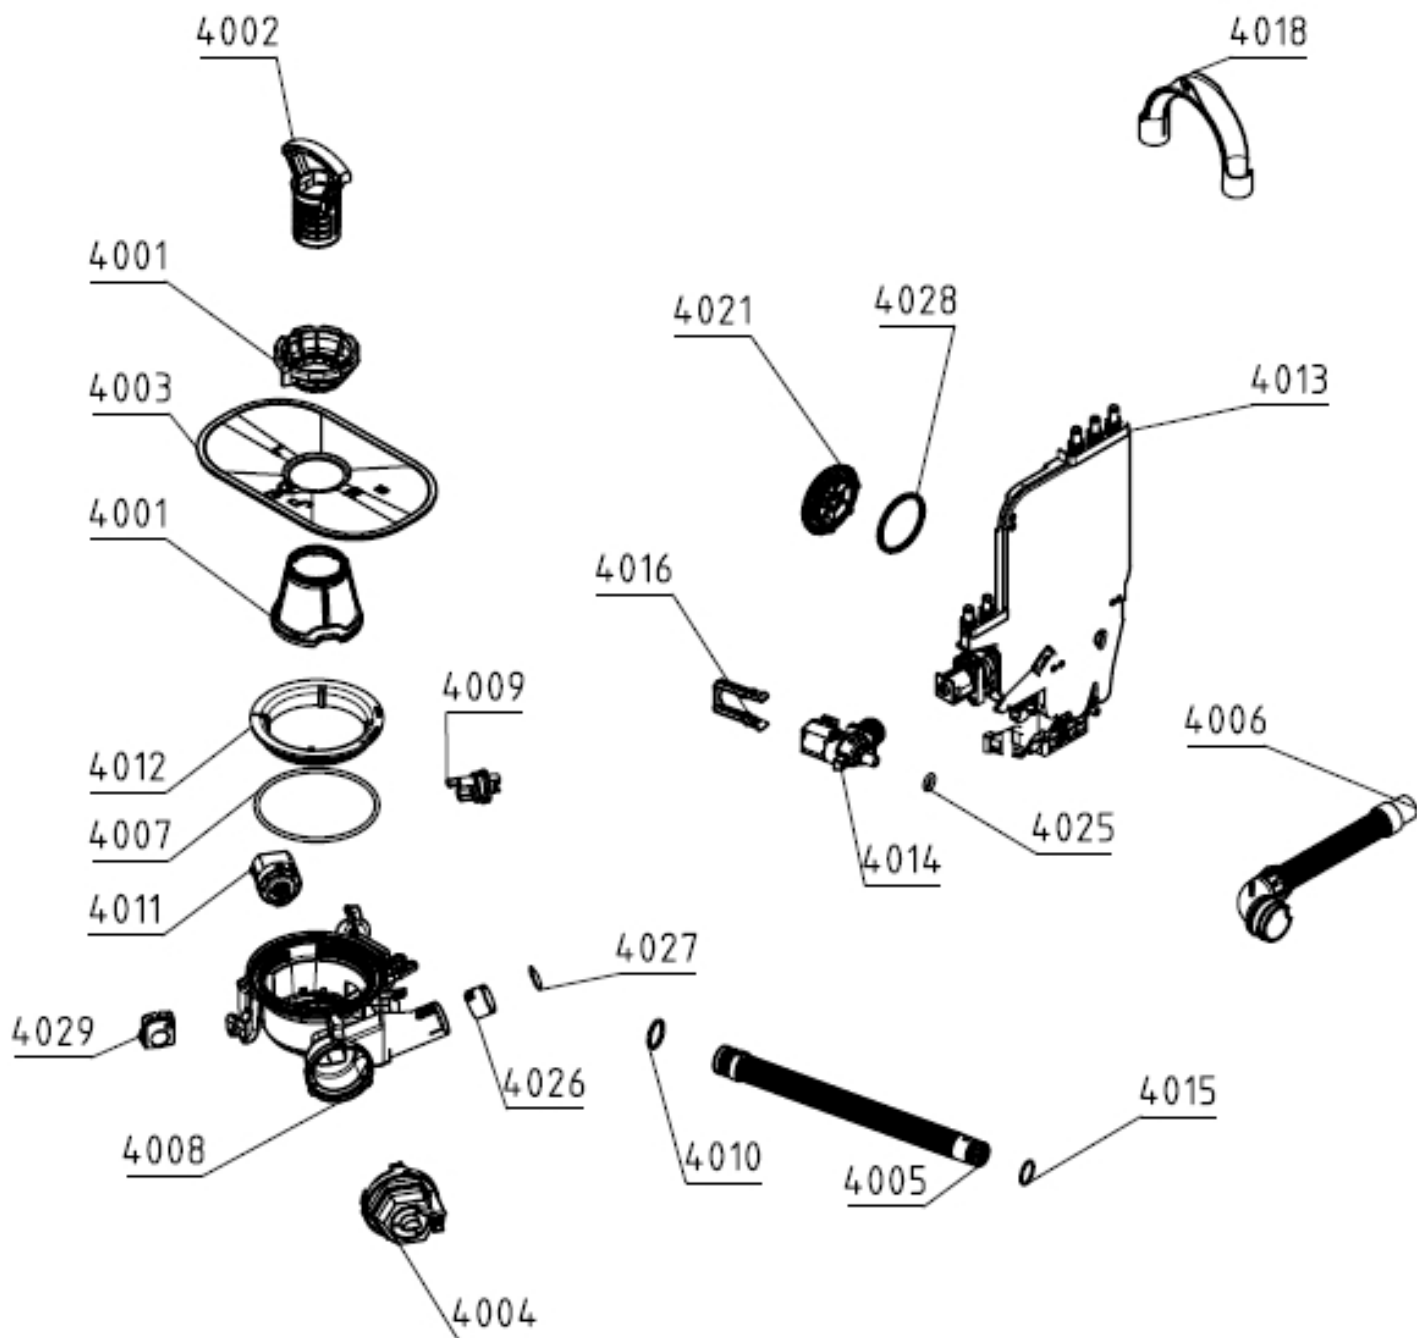

Disclaimer

1) Exploded views:

Als een onderdeel op een “exploded view” staat maar niet in de onderdelenlijst, dan is het onderdeel niet leverbaar als service artikel.

Exploded views worden gemaakt voor meerdere verschillende toestellen die niet altijd in Nederland en België verkocht worden.

Daarnaast zijn niet alle onderdelen als service artikel beschikbaar (*bijvoorbeeld schroeven, pluggen en andere bevestigingsmaterialen*).

2) Afbeeldingen:

Afbeeldingen van onderdelen op exploded views zijn een schematische weergave en kunnen afwijken.

Bij de onderdelenlijst zijn vaak foto's van onderdelen aanwezig, deze komen overeen met de werkelijkheid.

163660

165679