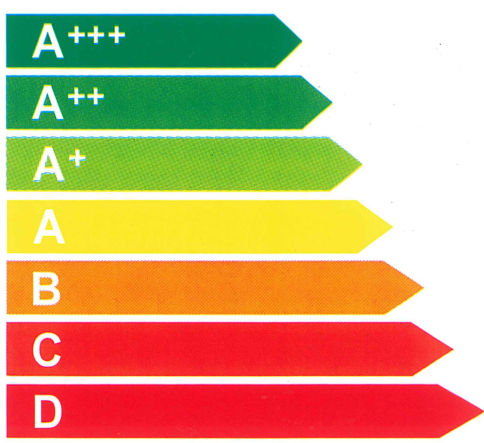

ENERG

енергия - ενεργεια

VA63315VT

ATAG

911434467

ENERGIA - ЕНЕРГИЯ - ΕΝΕΡΓΕΙΑ
 ENERGIJA - ENERGY - ENERGIE
 ENERGI

270
 kWh/annum

3080
 L/annum