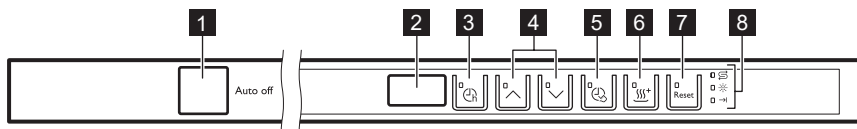

BEDIENINGSPANEEL

1 Aan/uit-toets	6 Extra Dry -toets
2 Weergave	7 Reset -toets
3 Delay Start -toets	8 Indicatielampjes
4 Programma toetsen	
5 Time Saver -toets	

Indicatielampjes

Aanduiding	Beschrijving
→|	Einde-indicatielampje.
☼	Glansmiddelindicatielampje. Dit indicatielampje is altijd uit als het programma in werking is.
Ⓢ	Zoutindicatielampje. Dit indicatielampje is altijd uit als het programma in werking is.

PROGRAMMA'S

Programma	Mate van vervuiling Type wasgoed	Programmafases	Opties
P1 Eco 50° 1)	• Normaal bevuild • Serviesgoed en bestek	• Voorspoelen • Wassen 50 °C • Spoeling • Drogen	• Time Saver • Extra Dry