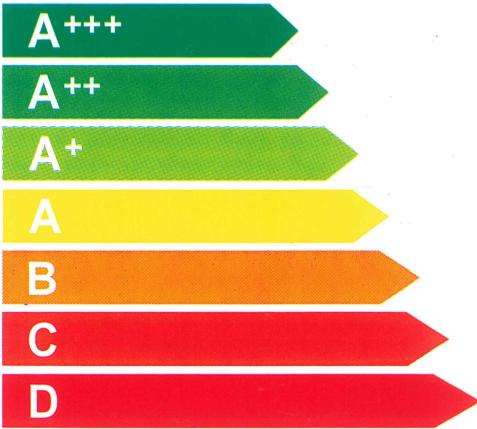

ENERGIA - ЕНЕРГИЯ - ΕΝΕΡΓΕΙΑ
ENERGIJA - ENERGY - ENERGIE
ENERGI

262
kWh/annum

2940
L/annum

ABCDEFG

13

45
dB