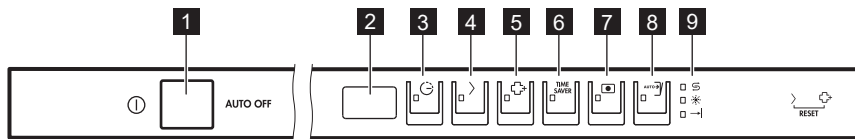

BEDIENINGSPANEEL

- | | |
|------------------------------|----------------------------|
| 1 Aan/uit-toets | 6 TIME SAVER -toets |
| 2 Weergave | 7 Multitab -toets |
| 3 Delay -toets | 8 AutoOpen -toets |
| 4 Program -toets | 9 Indicatielampjes |
| 5 ExtraHygiene -toets | |

Indicatielampjes

Aanduiding	Omschrijving
→	Einde-indicatielampje.
Ⓔ	Zoutindicatielampje. Dit indicatielampje is altijd uit als het programma in werking is.
☼	Glansmiddelindicatielampje. Dit indicatielampje is altijd uit als het programma in werking is.