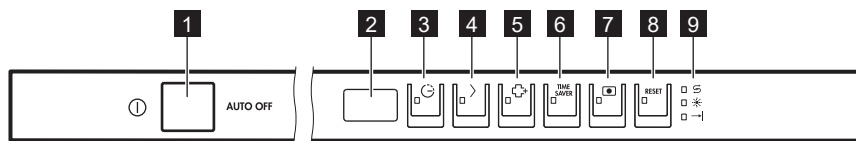

BEDIENINGSPANEEL

- | | |
|------------------------------|----------------------------|
| 1 Aan/uit-toets | 6 TIME SAVER -toets |
| 2 Weergave | 7 Multitab -toets |
| 3 Delay -toets | 8 RESET -toets |
| 4 Program -toets | 9 Indicatielampjes |
| 5 ExtraHygiene -toets | |

Indicatielampjes

Aanduiding	Omschrijving
→	Einde-indicatielampje.
⊞	Zoutindicatielampje. Dit indicatielampje is altijd uit als het programma in werking is.
⊞	Glansmiddelindicatielampje. Dit indicatielampje is altijd uit als het programma in werking is.