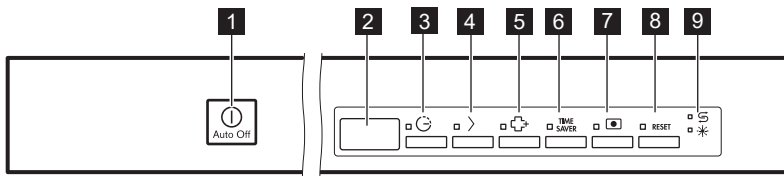

BEDIENINGSPANEEL

- | | |
|------------------------------|----------------------------|
| 1 Aan/uit-toets | 6 TIME SAVER -toets |
| 2 Weergave | 7 Multitab -toets |
| 3 Delay -toets | 8 RESET -toets |
| 4 Program -toets | 9 Indicatielampjes |
| 5 ExtraHygiene -toets | |

Indicatielampjes

Aanduiding	Beschrijving
	Zoutindicatielampje. Dit indicatielampje is altijd uit als het programma in werking is.
	Glansmiddelindicatielampje. Dit indicatielampje is altijd uit als het programma in werking is.