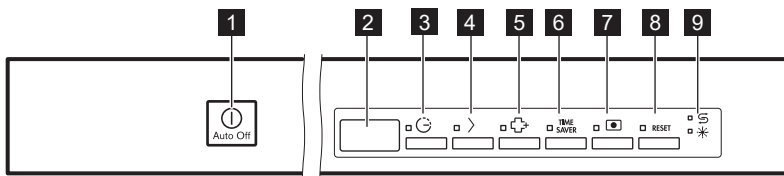

# BEDIENINGSPANEEL

- |                              |                            |
|------------------------------|----------------------------|
| <b>1</b> Aan/uit-toets       | <b>6</b> TIME SAVER -toets |
| <b>2</b> Weergave            | <b>7</b> Multitab -toets   |
| <b>3</b> Delay -toets        | <b>8</b> RESET -toets      |
| <b>4</b> Program -toets      | <b>9</b> Indicatielampjes  |
| <b>5</b> ExtraHygiene -toets |                            |

## Indicatielampjes

Aanduiding	Beschrijving
	Glansmiddelindicatielampje. Dit indicatielampje is altijd uit als het programma in werking is.
	Zoutindicatielampje. Dit indicatielampje is altijd uit als het programma in werking is.