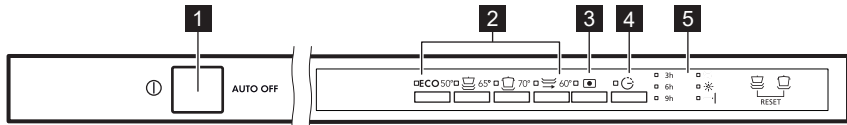

BEDIENINGSPANEEL

1 Aan/uit-toets

2 Programmakeuzetoetsen

3 Multitab -toets

4 Delay -toets

5 Indicatielampjes