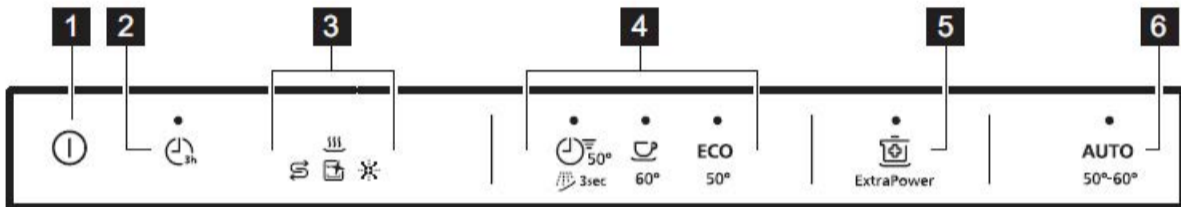

BEDIENINGSPANEEL

- 1** Aan-uittoets / resetknop
- 2** Toets startuitstel
- 3** Indicatielampjes
- 4** Programmatoetsen

- 5** Optietoets
- 6** **AUTO** programmatoets