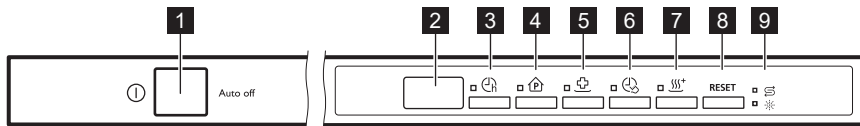

BEDIENINGSPANEEL

- 1** Aan/uit-toets
- 2** Weergave
- 3** Delay -toets
- 4** Program -toets
- 5** Extra Hygiene -toets
- 6** Time Saver -toets
- 7** Extra Dry -toets
- 8** RESET -toets
- 9** Indicatielampjes

Indicatielampjes

Aanduiding	Beschrijving
	Glansmiddelindicatielampje. Dit indicatielampje is altijd uit als het programma in werking is.
	Zoutindicatielampje. Dit indicatielampje is altijd uit als het programma in werking is.