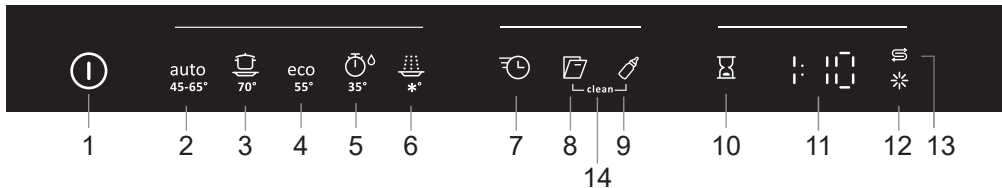

Bedieningspaneel

- | | | | |
|---|---------------------|----|----------------------------|
| 1 | Hoofdschakelaar | 8 | Auto deur openen |
| 2 | Auto programma | 9 | Extra Hygiëne |
| 3 | Intensief programma | 10 | Uitgestelde start |
| 4 | Eco programma | 11 | Display |
| 5 | Kort programma | 12 | Glansspoelmiddel indicator |
| 6 | Spoelen | 13 | Zoutindicator |
| 7 | Speedwash | 14 | Zelfreiniging programma |

Programmatafel

PROGRAMS - Programma	Vaatwasmid- del, bakje 1 / 2 (ml)	EXTRA - Opties	Voorwassen	Hoofdwass	Aantal spoe- lingen	Eindspoeling	Verbruikswaarden ¹⁾		
							Afwastijd (ca. uren:min)	Energie (circa kWh)	Waterverbr. (L)
Auto programma	--- / 25	Auto deur openen	1-3	50-65 °C	2-3	65 °C	2:10-2:50	0,9-1,5	11-20
Intensief programma	10 / 25		2	70 °C	2	70 °C	2:55	1,7	17
Eco programma ²⁾	--- / 25	Auto deur openen	1	55 °C	2	49 °C	3:10	0,82	9,5
Kort programma	--- / 10			35 °C	1	25 °C	0:20	0,2	10
Spoelen	--- / ---				1	--- °C	0:07	0,01	3

1) De verbruikswaarden variëren, afhankelijk van de temperatuur van het inkomende water, omgevingstemperatuur, belasting, geselecteerde extra functies en dergelijke.

2) Dit vaatwasprogramma is de standaard reinigingscyclus die wordt gebruikt voor de informatie op het energielabel. Het programma is bedoeld voor normaal vuile vaat en is het meest effectieve programma wat energie- en waterverbruik betreft.