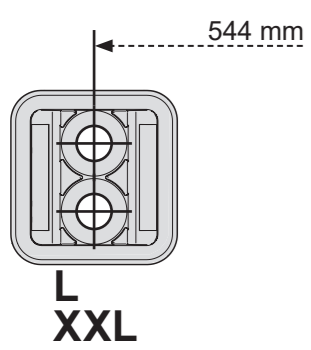

X mm

X mm

88E205-01

EN Only certain models. If the following parts are not supplied with your dishwasher, they are not intended for your specific model.

AR	في موديلات معينة.	LT	Tik tam tiki modeliai.
BG	Само определени модели.	LV	Vienīgi noteiktiem modeļiem.
CS	Pouze některé modely.	NL	Venigti bepaalde modellen.
DA	Kun visse modeller.	NO	Bare enkelte modeller.
DE	Nur bei bestimmten Modellen.	PL	Długość tylko wybranych modeli.
ES	Sólo se aplica a determinados modelos.	RO	Numai la anumite modele.
ET	Ainult teatud mudelitel.	RU	Только в некоторых моделях.
FA	فقط بعضی از مدل ها.	SK	Iba niektoré modely.
FI	Vain tietyt mallit.	SL	Samo nekateri modeli.
FR	Uniquement pour certains modèles.	SQ	Vetëm disa modele të caktuara.
HR	Samo na nekim modelima.	SR	Samo neki modeli.
HU	Csak bizonyos modellek esetében.	SV	Endast vissa modeller.
IT	Solo per alcuni modelli.	UK	Тільки в деяких моделях.
KK	Тек белгилі бир модельдер.	CN	僅用部分型號。