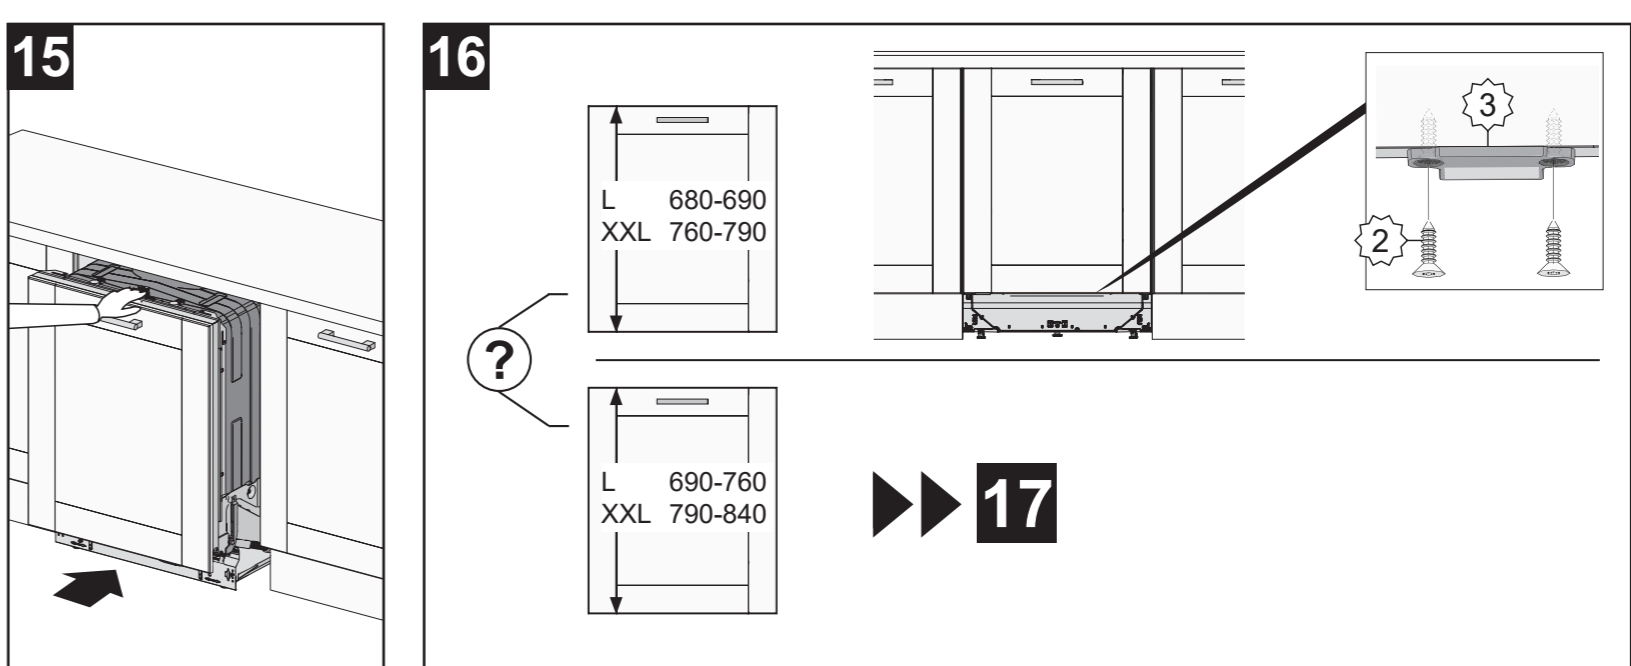

X mm

X mm

88E205-01

EN Only certain models. If the following parts are not supplied with your dishwasher, they are not intended for your specific model.

AR	في موديلات معينة.	LT	Tik tam tiki modeliai.
BG	Само определени модели.	LV	Vienīgi noteiktiem modeļiem.
CS	Pouze některé modely.	NL	Venigti bepaalde modellen.
DA	Kun visse modeller.	NO	Bare enkelte modeller.
DE	Nur bei bestimmten Modellen.	PL	Długość tylko wybranych modeli.
ES	Sólo se aplica a determinados modelos.	RO	Numai la anumite modele.
ET	Ainult teatud mudelitel.	RU	Только в некоторых моделях.
FA	فقط بعضی از مدل ها.	SK	Iba niektoré modely.
FI	Vain tietyt mallit.	SL	Samo nekateri modeli.
FR	Uniquement pour certains modèles.	SQ	Vetëm disa modele të caktuara.
HR	Samo na nekim modelima.	SR	Samo neki modeli.
HU	Csak bizonyos modellek esetében.	SV	Endast vissa modeller.
IT	Solo per alcuni modelli.	UK	Тільки в деяких моделях.
KK	Тек белгилі бир модельдер.	CN	僅用部分型號。