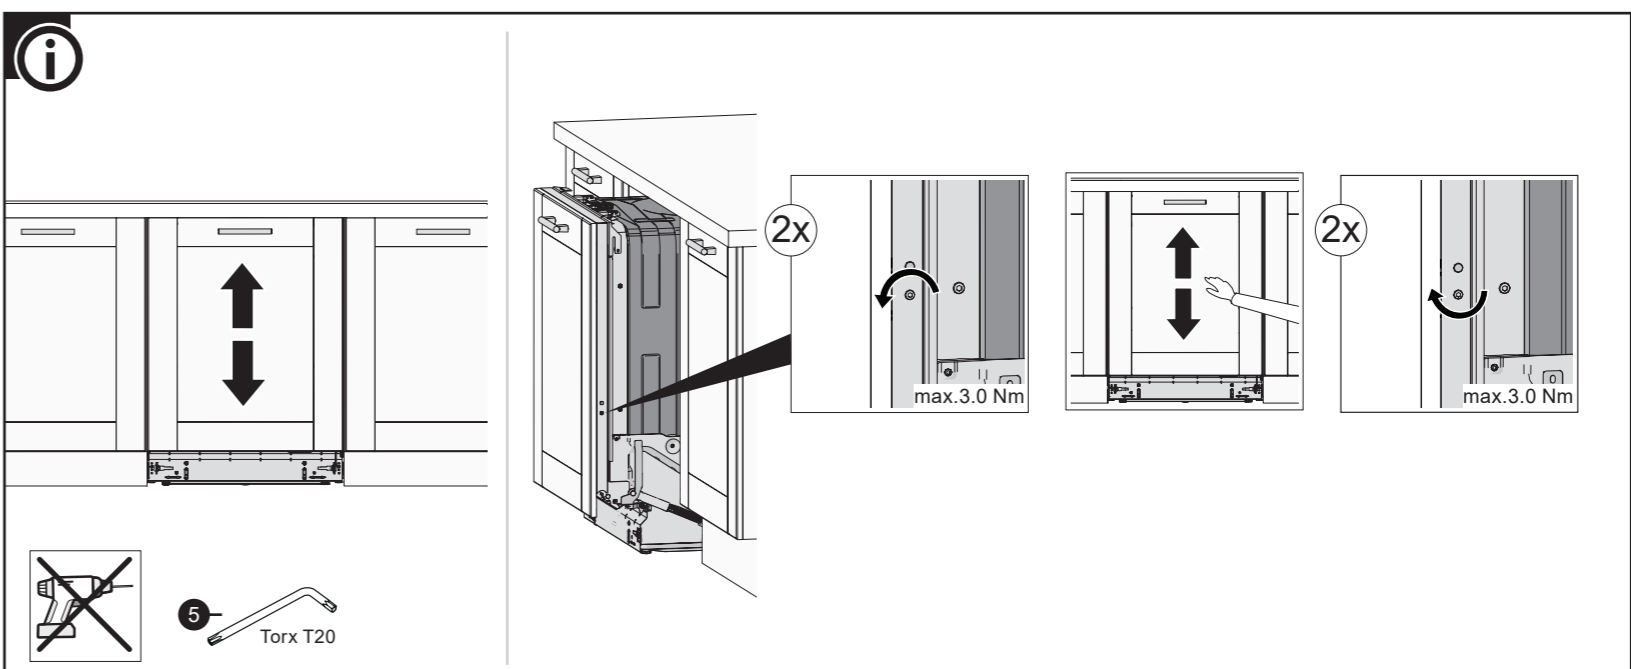

X mm

X mm

88E205-01

EN Only certain models. If the following parts are not supplied with your dishwasher, they are not intended for your specific model.

AR	في موديلات معينة.	LT	Tik tam tiki modeliai.
BG	Само определени модели.	LV	Vienīgi noteiktiem modeļiem.
CS	Pouze některé modely.	NL	Venigti bepaalde modellen.
DA	Kun visse modeller.	NO	Bare enkelte modeller.
DE	Nur bei bestimmten Modellen.	PL	Długość tylko wybranych modeli.
ES	Sólo se aplica a determinados modelos.	RO	Numai la anumite modele.
ET	Ainult teatud mudelitel.	RU	Только в некоторых моделях.
FA	فقط بعضی از مدل ها.	SK	Iba niektoré modely.
FI	Vain tietyt mallit.	SL	Samo nekateri modeli.
FR	Uniquement pour certains modèles.	SQ	Vetëm disa modele të caktuara.
HR	Samo na nekim modelima.	SR	Samo neki modeli.
HU	Csak bizonyos modellek esetében.	SV	Endast vissa modeller.
IT	Solo per alcuni modelli.	UK	Тільки в деяких моделях.
KK	Тек белгилі бир модельдер.	CN	僅用部分型號。