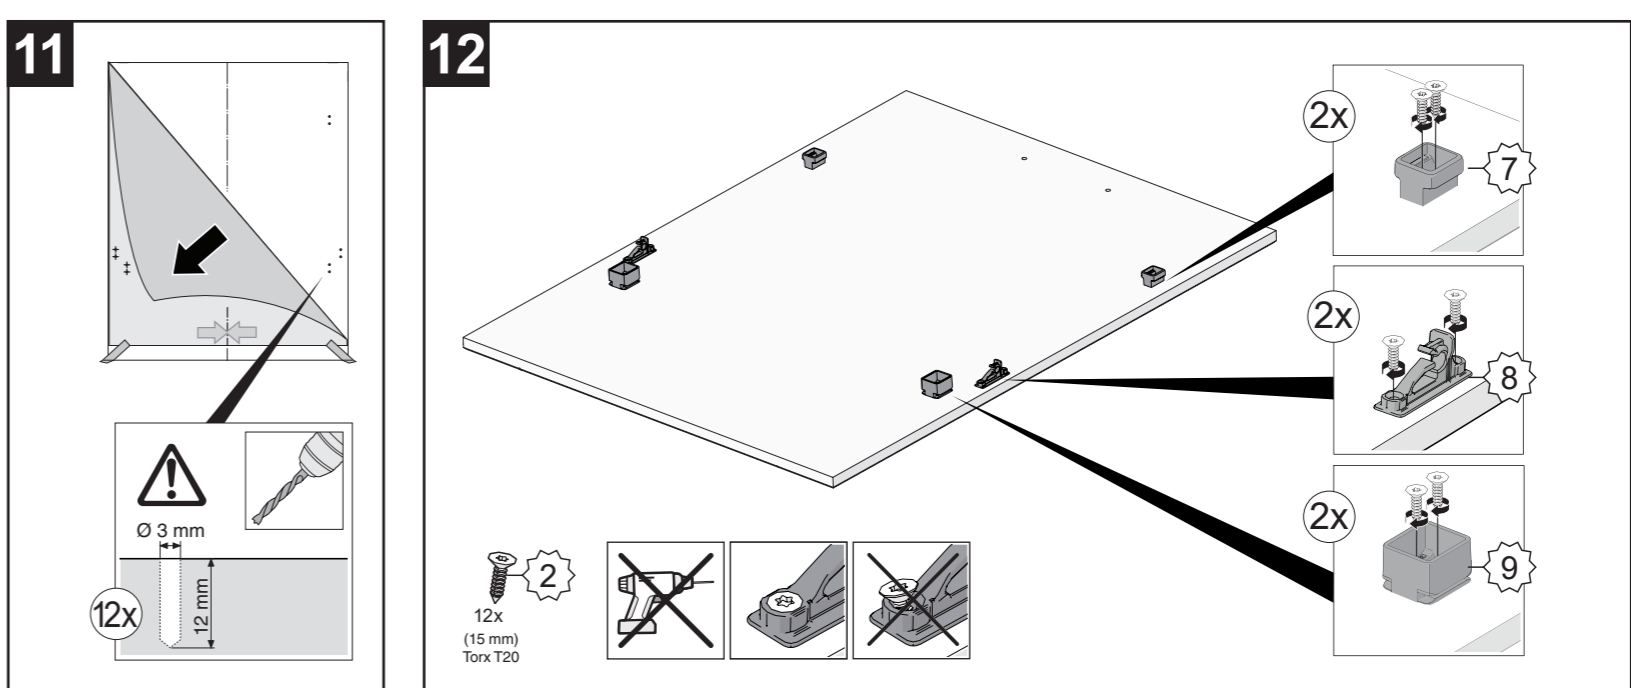

X mm

X mm

88E205-01

EN Only certain models. If the following parts are not supplied with your dishwasher, they are not intended for your specific model.

AR	في موديلات معينة.	LT	Tik tam tiki modeliai.
BG	Само определени модели.	LV	Vienīgi noteiktiem modeļiem.
CS	Pouze některé modely.	NL	Venigti bepaalde modellen.
DA	Kun visse modeller.	NO	Bare enkelte modeller.
DE	Nur bei bestimmten Modellen.	PL	Długość tylko wybranych modeli.
ES	Sólo se aplica a determinados modelos.	RO	Numai la anumite modele.
ET	Ainult teatud mudelitel.	RU	Только в некоторых моделях.
FA	فقط بعضی از مدل ها.	SK	Iba niektoré modely.
FI	Vain tietyt mallit.	SL	Samo nekateri modeli.
FR	Uniquement pour certains modèles.	SQ	Vetëm disa modele të caktuara.
HR	Samo na nekim modelima.	SR	Samo neki modeli.
HU	Csak bizonyos modellek esetében.	SV	Endast vissa modeller.
IT	Solo per alcuni modelli.	UK	Тільки в деяких моделях.
KK	Тек белгилі бир модельдер.	CN	僅用部分型號。