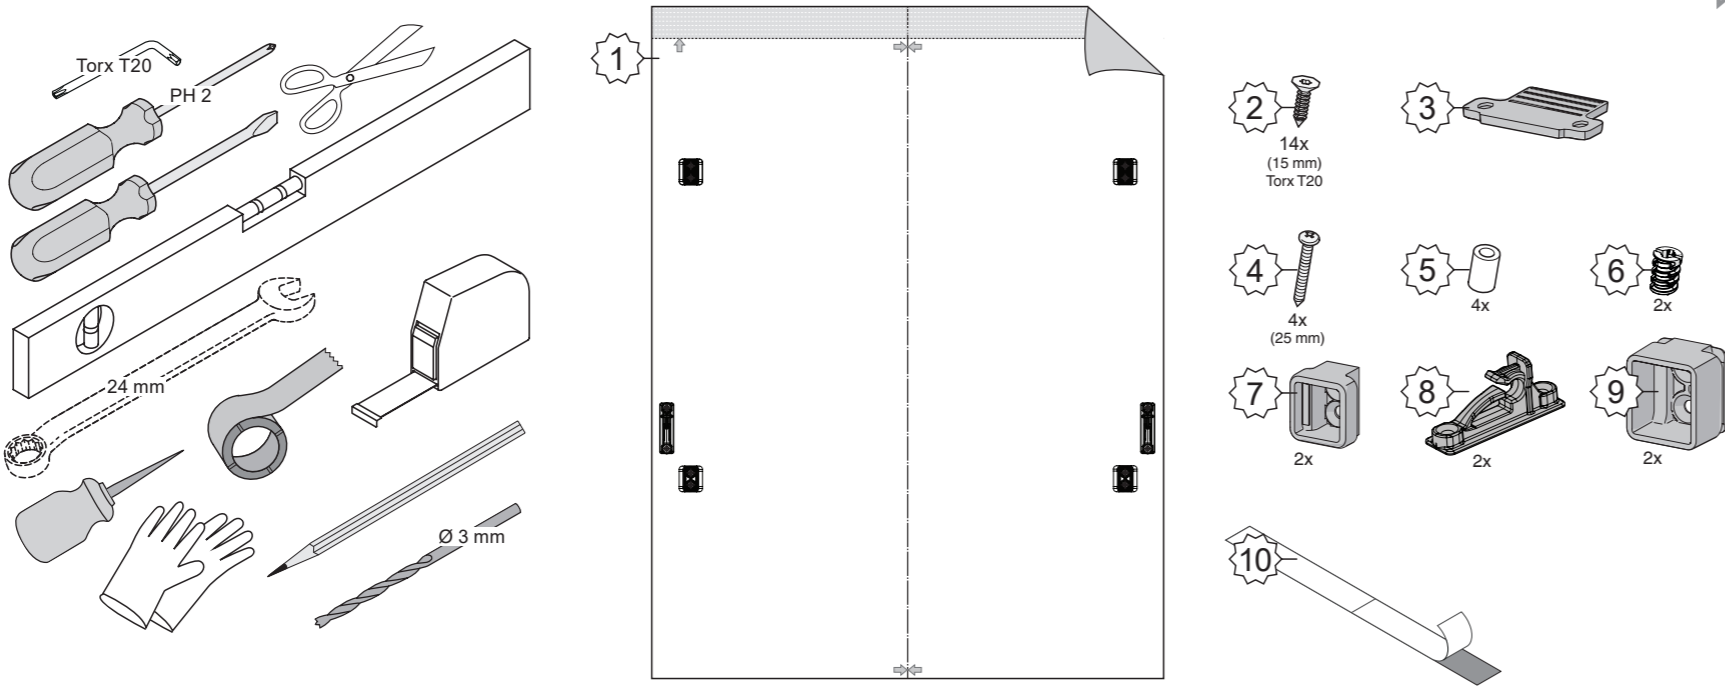

X mm

X mm

88E205-01

EN Only certain models. If the following parts are not supplied with your dishwasher, they are not intended for your specific model.

AR	في موديلات معينة.	LT	Tik tam tiki modeliai.
BG	Само определени модели.	LV	Vienīgi noteiktiem modeļiem.
CS	Pouze některé modely.	NL	Venigti bepaalde modellen.
DA	Kun visse modeller.	NO	Bare enkelte modeller.
DE	Nur bei bestimmten Modellen.	PL	Długość tylko wybranych modeli.
ES	Sólo se aplica a determinados modelos.	RO	Numai la anumite modele.
ET	Ainult teatud mudelitel.	RU	Только в некоторых моделях.
FA	فقط بعضی از مدل ها.	SK	Iba niektoré modely.
FI	Vain tietyt mallit.	SL	Samo nekateri modeli.
FR	Uniquement pour certains modèles.	SQ	Vetëm disa modele të caktuara.
HR	Samo na nekim modelima.	SR	Samo neki modeli.
HU	Csak bizonyos modellek esetében.	SV	Endast vissa modeller.
IT	Solo per alcuni modelli.	UK	Тільки в деяких моделях.
KK	Тек белгилі бир модельдер.	CN	僅用部分型號。