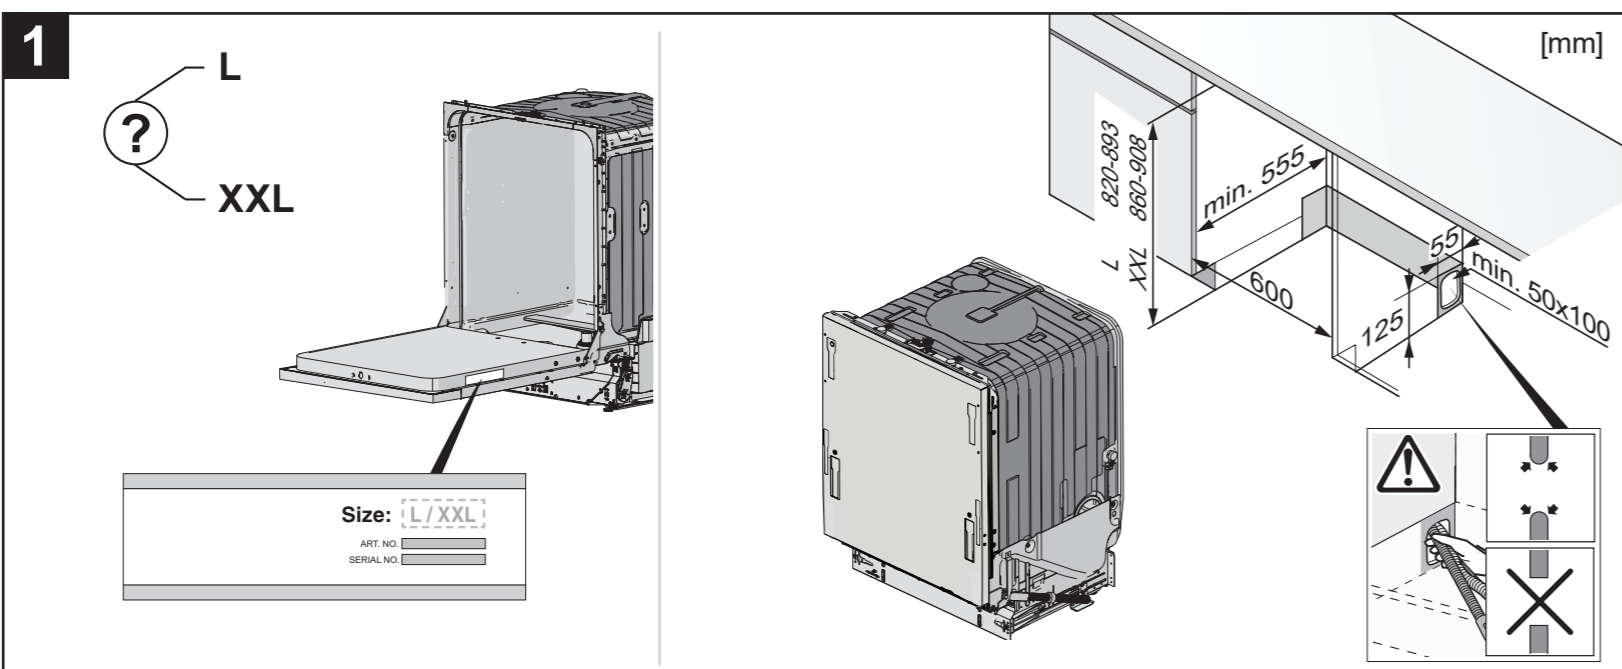

X mm

X mm

88E205-01

EN Only certain models. If the following parts are not supplied with your dishwasher, they are not intended for your specific model.

AR	في موديلات معينة.	LT	Tik tam tiki modeliai.
BG	Само определени модели.	LV	Vienīgi noteiktiem modeļiem.
CS	Pouze některé modely.	NL	Venigti bepaalde modellen.
DA	Kun visse modeller.	NO	Bare enkelte modeller.
DE	Nur bei bestimmten Modellen.	PL	Długość tylko wybranych modeli.
ES	Sólo se aplica a determinados modelos.	RO	Numai la anumite modele.
ET	Ainult teatud mudelitel.	RU	Только в некоторых моделях.
FA	فقط بعضی از مدل ها.	SK	Iba niektoré modely.
FI	Vain tietyt mallit.	SL	Samo nekateri modeli.
FR	Uniquement pour certains modèles.	SQ	Vetëm disa modele të caktuara.
HR	Samo na nekim modelima.	SR	Samo neki modeli.
HU	Csak bizonyos modellek esetében.	SV	Endast vissa modeller.
IT	Solo per alcuni modelli.	UK	Тільки в деяких моделях.
KK	Тек белгилі бир модельдер.	CN	僅用部分型號。