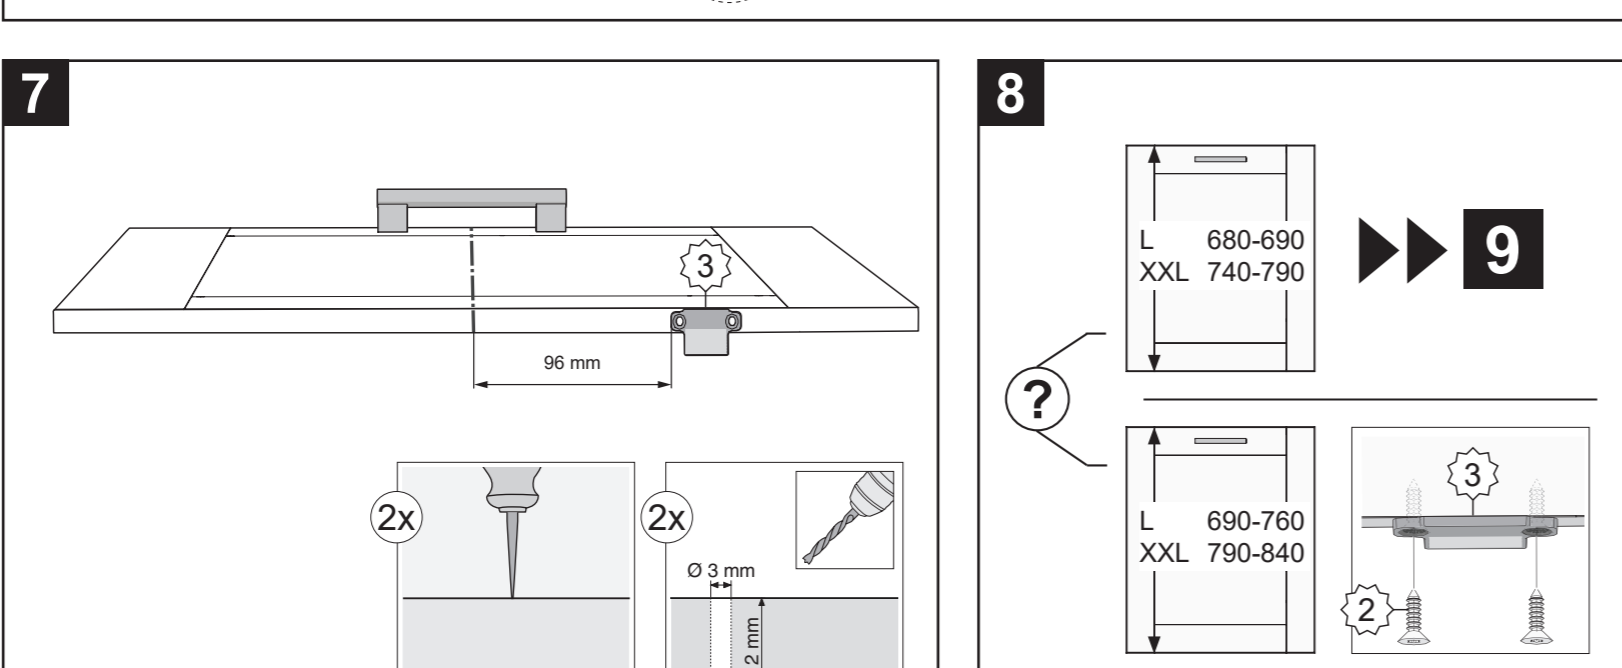

X mm

X mm

88E205-01

EN Only certain models. If the following parts are not supplied with your dishwasher, they are not intended for your specific model.

AR	في موديلات معينة.	LT	Tik tam tiki modeliai.
BG	Само определени модели.	LV	Vienīgi noteiktiem modeļiem.
CS	Pouze některé modely.	NL	Venigti bepaalde modellen.
DA	Kun visse modeller.	NO	Bare enkelte modeller.
DE	Nur bei bestimmten Modellen.	PL	Długość tylko wybranych modeli.
ES	Sólo se aplica a determinados modelos.	RO	Numai la anumite modele.
ET	Ainult teatud mudelitel.	RU	Только в некоторых моделях.
FA	فقط بعضی از مدل ها.	SK	Iba niektoré modely.
FI	Vain tietyt mallit.	SL	Samo nekateri modeli.
FR	Uniquement pour certains modèles.	SQ	Vetëm disa modele të caktuara.
HR	Samo na nekim modelima.	SR	Samo neki modeli.
HU	Csak bizonyos modellek esetében.	SV	Endast vissa modeller.
IT	Solo per alcuni modelli.	UK	Тільки в деяких моделях.
KK	Тек белгилі бир модельдер.	CN	僅用部分型號。