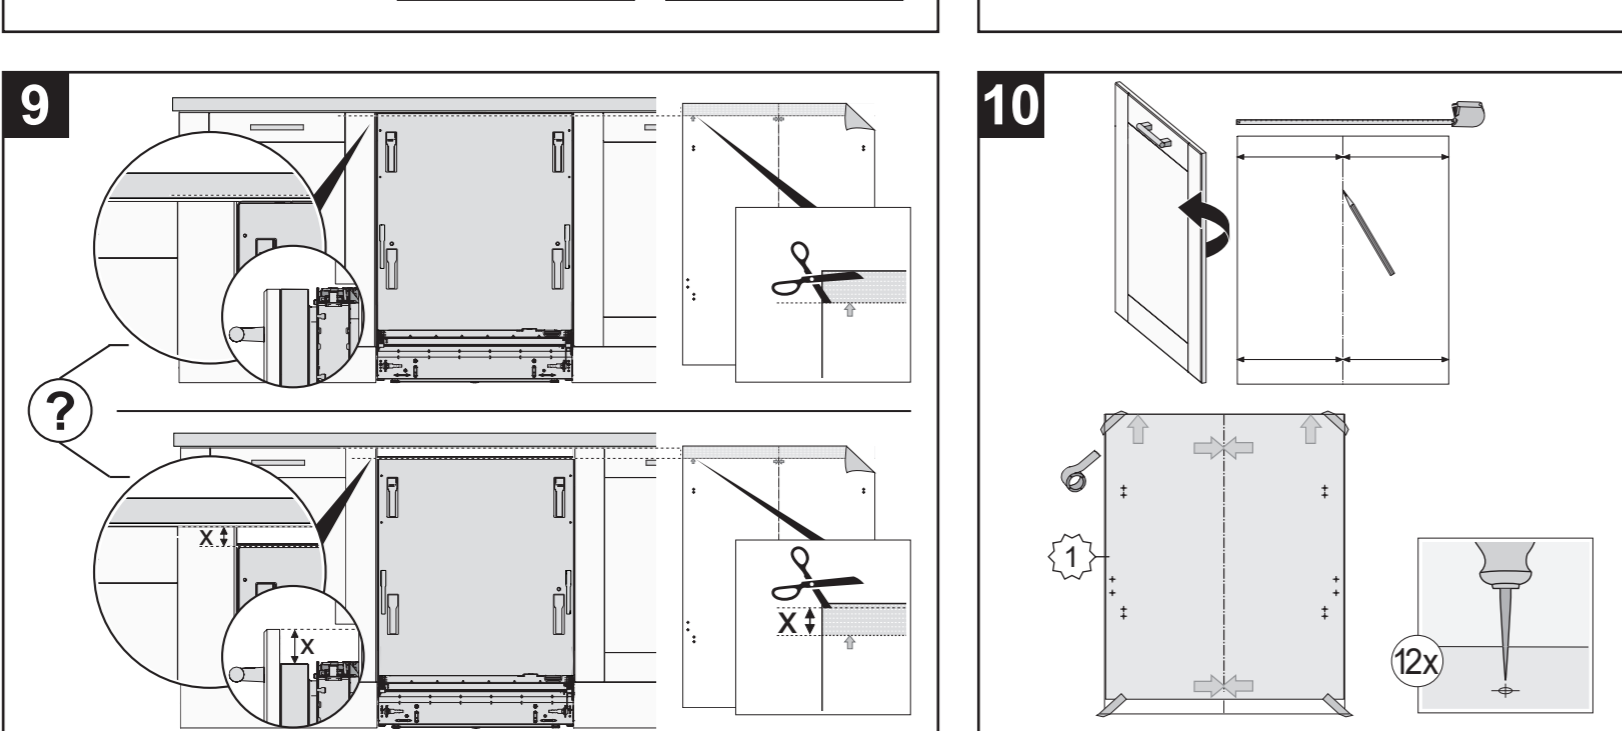

X mm

X mm

88E205-01

EN Only certain models. If the following parts are not supplied with your dishwasher, they are not intended for your specific model.

AR	في موديلات معينة.	LT	Tik tam tiki modeliai.
BG	Само определени модели.	LV	Vienīgi noteiktiem modeļiem.
CS	Pouze některé modely.	NL	Venigti bepaalde modellen.
DA	Kun visse modeller.	NO	Bare enkelte modeller.
DE	Nur bei bestimmten Modellen.	PL	Długość tylko wybranych modeli.
ES	Sólo se aplica a determinados modelos.	RO	Numai la anumite modele.
ET	Ainult teatud mudelitel.	RU	Только в некоторых моделях.
FA	فقط بعضی از مدل ها.	SK	Iba niektoré modely.
FI	Vain tietyt mallit.	SL	Samo nekateri modeli.
FR	Uniquement pour certains modèles.	SQ	Vetëm disa modele të caktuara.
HR	Samo na nekim modelima.	SR	Samo neki modeli.
HU	Csak bizonyos modellek esetében.	SV	Endast vissa modeller.
IT	Solo per alcuni modelli.	UK	Тільки в деяких моделях.
KK	Тек белгилі бир модельдер.	CN	僅用部分型號。