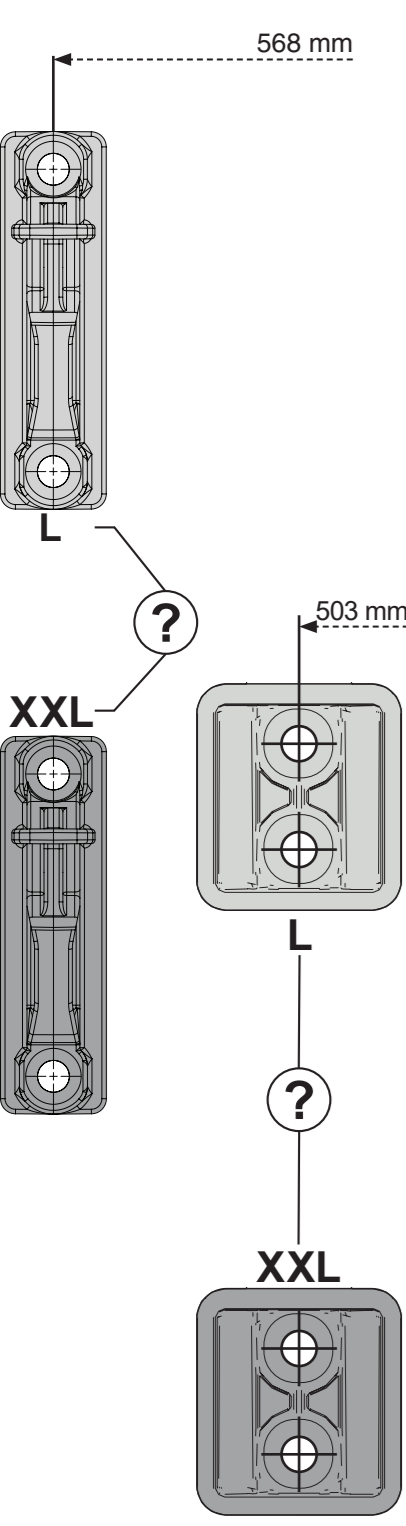

X mm

X mm

88E205-01

EN Only certain models. If the following parts are not supplied with your dishwasher, they are not intended for your specific model.

AR	في موديلات معينة.	LT	Tik tam tiki modeliai.
BG	Само определени модели.	LV	Vienīgi noteiktiem modeļiem.
CS	Pouze některé modely.	NL	Venigti bepaalde modellen.
DA	Kun visse modeller.	NO	Bare enkelte modeller.
DE	Nur bei bestimmten Modellen.	PL	Długość tylko wybranych modeli.
ES	Sólo se aplica a determinados modelos.	RO	Numai la anumite modele.
ET	Ainult teatud mudelitel.	RU	Только в некоторых моделях.
FA	فقط بعضی از مدل ها.	SK	Iba niektoré modely.
FI	Vain tietyt mallit.	SL	Samo nekateri modeli.
FR	Uniquement pour certains modèles.	SQ	Vetëm disa modele të caktuara.
HR	Samo na nekim modelima.	SR	Samo neki modeli.
HU	Csak bizonyos modellek esetében.	SV	Endast vissa modeller.
IT	Solo per alcuni modelli.	UK	Тільки в деяких моделях.
KK	Тек белгилі бир модельдер.	CN	僅用部分型號。