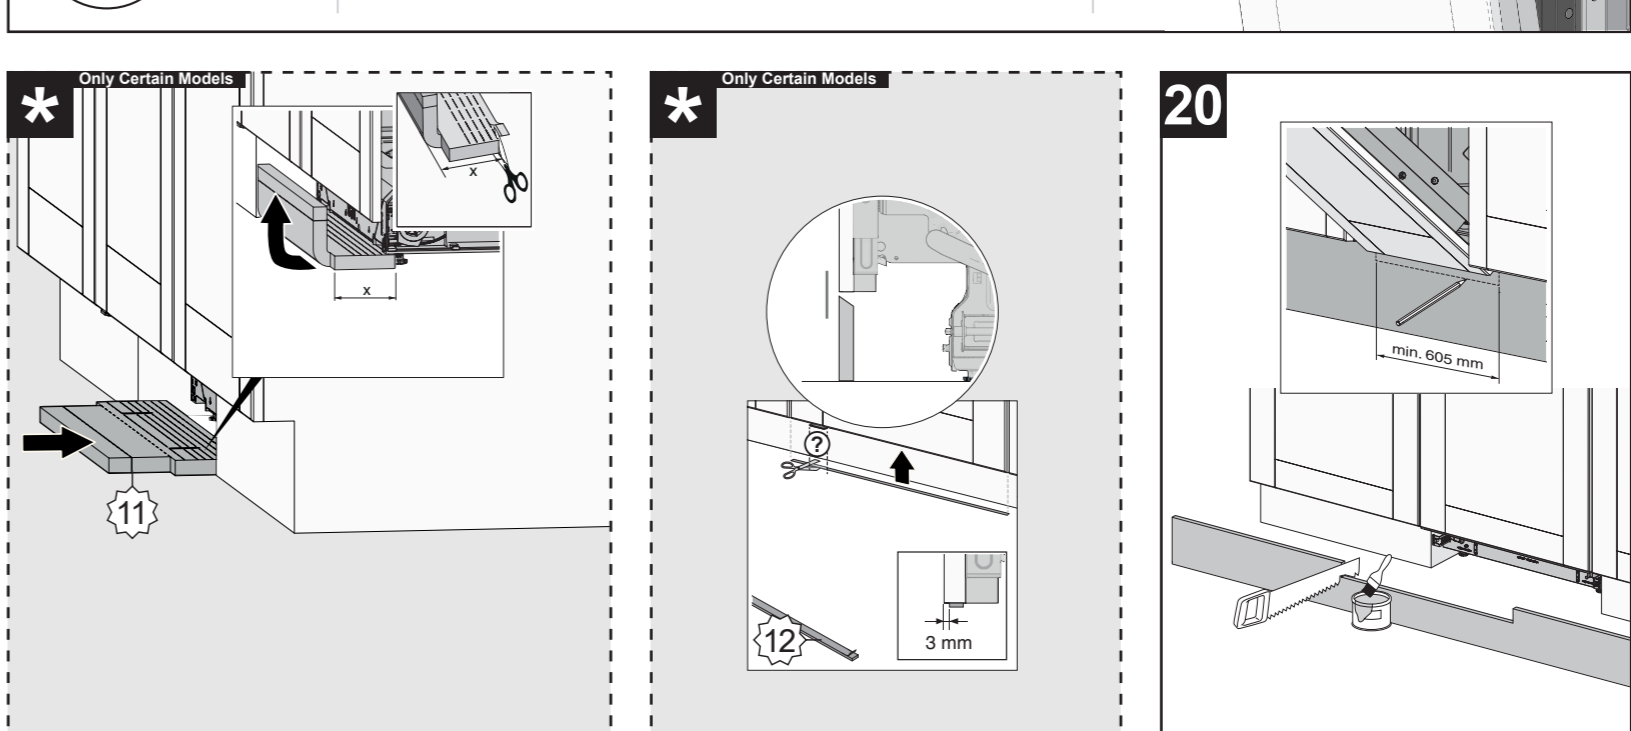

X mm

X mm

88E205-01

EN Only certain models. If the following parts are not supplied with your dishwasher, they are not intended for your specific model.

AR	في موديلات معينة.	LT	Tik tam tiki modeliai.
BG	Само определени модели.	LV	Vienīgi noteiktiem modeļiem.
CS	Pouze některé modely.	NL	Venigti bepaalde modellen.
DA	Kun visse modeller.	NO	Bare enkelte modeller.
DE	Nur bei bestimmten Modellen.	PL	Długość tylko wybranych modeli.
ES	Sólo se aplica a determinados modelos.	RO	Numai la anumite modele.
ET	Ainult teatud mudelitel.	RU	Только в некоторых моделях.
FA	فقط بعضی از مدل ها.	SK	Iba niektoré modely.
FI	Vain tietyt mallit.	SL	Samo nekateri modeli.
FR	Uniquement pour certains modèles.	SQ	Vetëm disa modele të caktuara.
HR	Samo na nekim modelima.	SR	Samo neki modeli.
HU	Csak bizonyos modellek esetében.	SV	Endast vissa modeller.
IT	Solo per alcuni modelli.	UK	Тільки в деяких моделях.
KK	Тек белгилі бир модельдер.	CN	僅用部分型號。