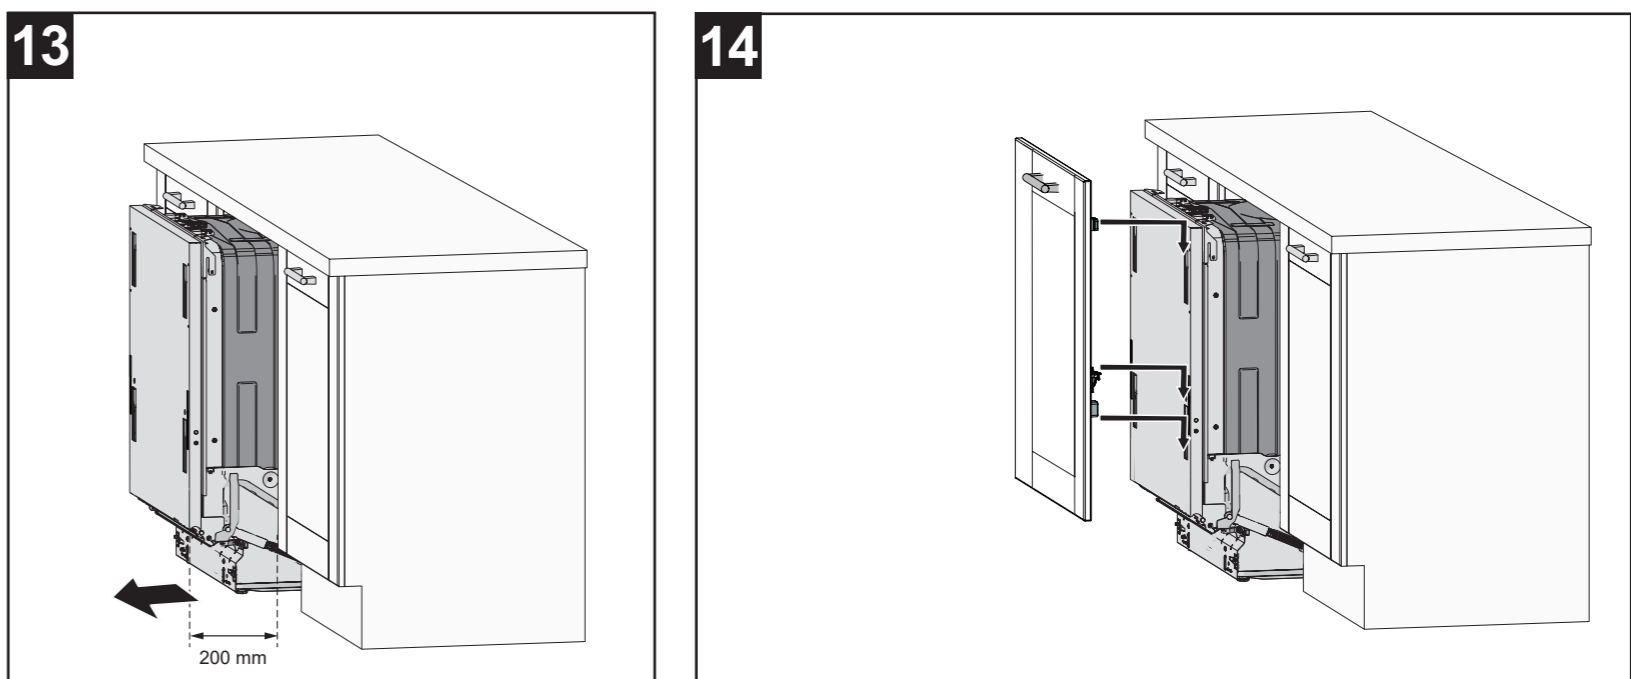

X mm

X mm

88E205-01

EN Only certain models. If the following parts are not supplied with your dishwasher, they are not intended for your specific model.

AR	في موديلات معينة.	LT	Tik tam tiki modeliai.
BG	Само определени модели.	LV	Vienīgi noteiktiem modeļiem.
CS	Pouze některé modely.	NL	Venigti bepaalde modellen.
DA	Kun visse modeller.	NO	Bare enkelte modeller.
DE	Nur bei bestimmten Modellen.	PL	Długość tylko wybranych modeli.
ES	Sólo se aplica a determinados modelos.	RO	Numai la anumite modele.
ET	Ainult teatud mudelitel.	RU	Только в некоторых моделях.
FA	فقط بعضی از مدل ها.	SK	Iba niektoré modely.
FI	Vain tietyt mallit.	SL	Samo nekateri modeli.
FR	Uniquement pour certains modèles.	SQ	Vetëm disa modele të caktuara.
HR	Samo na nekim modelima.	SR	Samo neki modeli.
HU	Csak bizonyos modellek esetében.	SV	Endast vissa modeller.
IT	Solo per alcuni modelli.	UK	Тільки в деяких моделях.
KK	Тек белгилі бир модельдер.	CN	僅用部分型號。