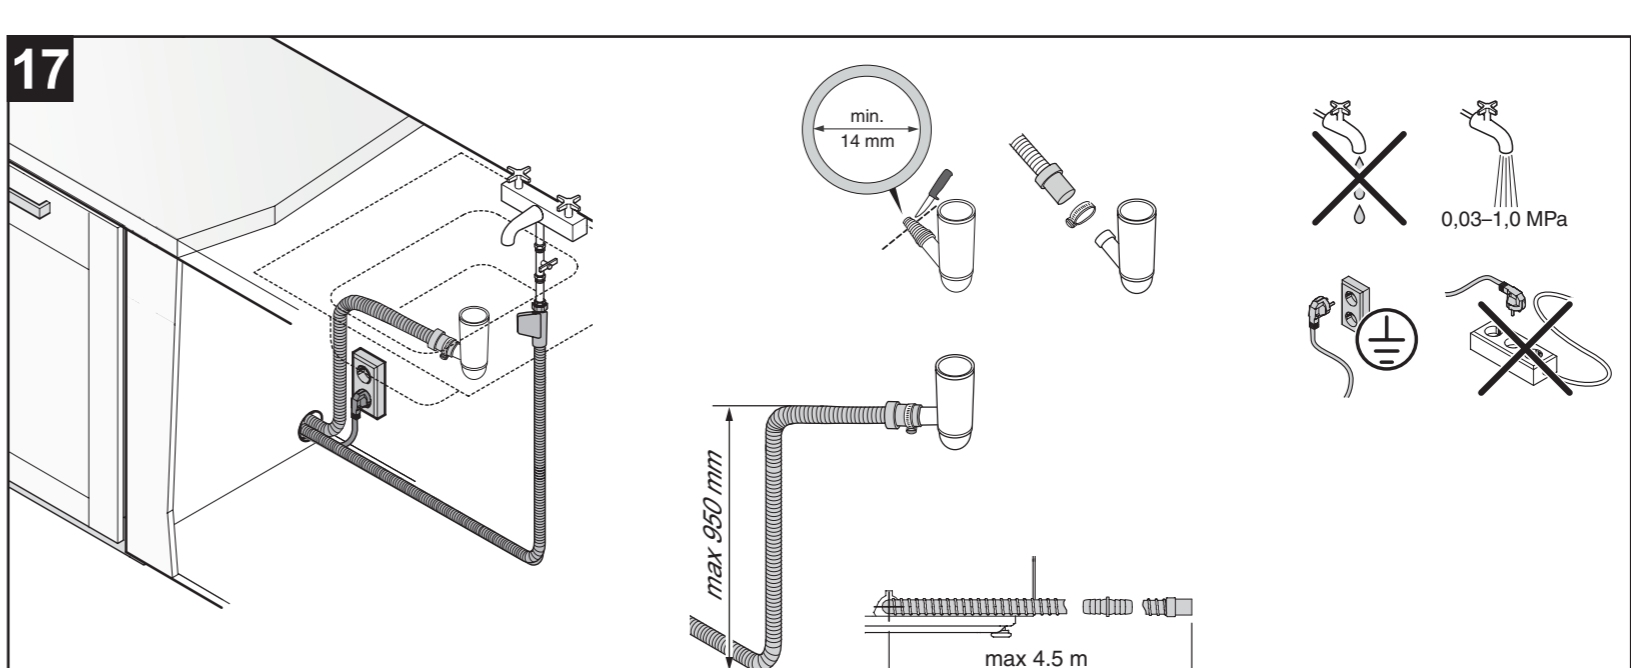

X mm

X mm

88E205-01

EN Only certain models. If the following parts are not supplied with your dishwasher, they are not intended for your specific model.

AR	في موديلات معينة.	LT	Tik tam tiki modeliai.
BG	Само определени модели.	LV	Vienīgi noteiktiem modeļiem.
CS	Pouze některé modely.	NL	Venigti bepaalde modellen.
DA	Kun visse modeller.	NO	Bare enkelte modeller.
DE	Nur bei bestimmten Modellen.	PL	Długość tylko wybranych modeli.
ES	Sólo se aplica a determinados modelos.	RO	Numai la anumite modele.
ET	Ainult teatud mudelitel.	RU	Только в некоторых моделях.
FA	فقط بعضی از مدل ها.	SK	Iba niektoré modely.
FI	Vain tietyt mallit.	SL	Samo nekateri modeli.
FR	Uniquement pour certains modèles.	SQ	Vetëm disa modele të caktuara.
HR	Samo na nekim modelima.	SR	Samo neki modeli.
HU	Csak bizonyos modellek esetében.	SV	Endast vissa modeller.
IT	Solo per alcuni modelli.	UK	Тільки в деяких моделях.
KK	Тек белгилі бир модельдер.	CN	僅用部分型號。