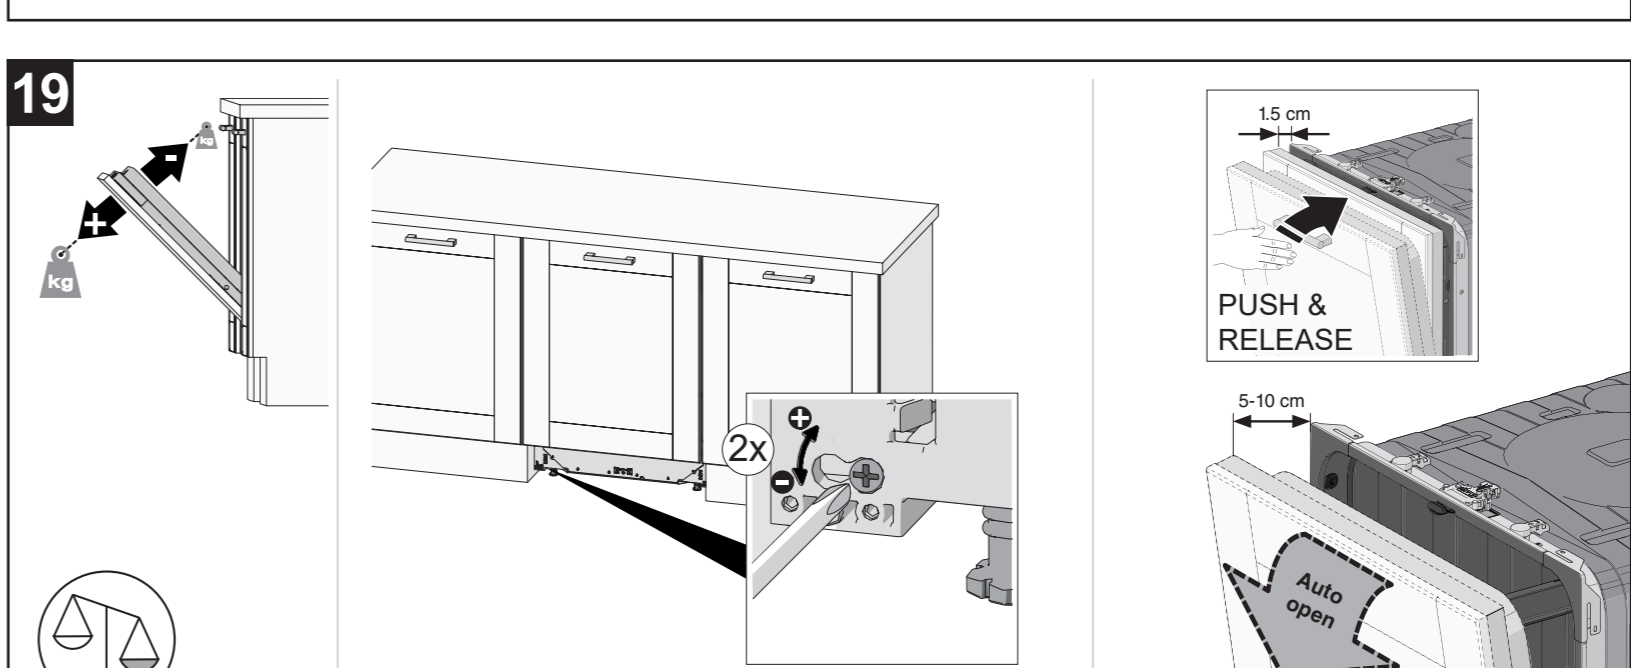

X mm

X mm

88E205-01

EN Only certain models. If the following parts are not supplied with your dishwasher, they are not intended for your specific model.

AR	في موديلات معينة.	LT	Tik tam tiki modeliai.
BG	Само определени модели.	LV	Vienīgi noteiktiem modeļiem.
CS	Pouze některé modely.	NL	Venigti bepaalde modellen.
DA	Kun visse modeller.	NO	Bare enkelte modeller.
DE	Nur bei bestimmten Modellen.	PL	Długość tylko wybranych modeli.
ES	Sólo se aplica a determinados modelos.	RO	Numai la anumite modele.
ET	Ainult teatud mudelitel.	RU	Только в некоторых моделях.
FA	فقط بعضی از مدل ها.	SK	Iba niektoré modely.
FI	Vain tietyt mallit.	SL	Samo nekateri modeli.
FR	Uniquement pour certains modèles.	SQ	Vetëm disa modele të caktuara.
HR	Samo na nekim modelima.	SR	Samo neki modeli.
HU	Csak bizonyos modellek esetében.	SV	Endast vissa modeller.
IT	Solo per alcuni modelli.	UK	Тільки в деяких моделях.
KK	Тек белгилі бир модельдер.	CN	僅用部分型號。