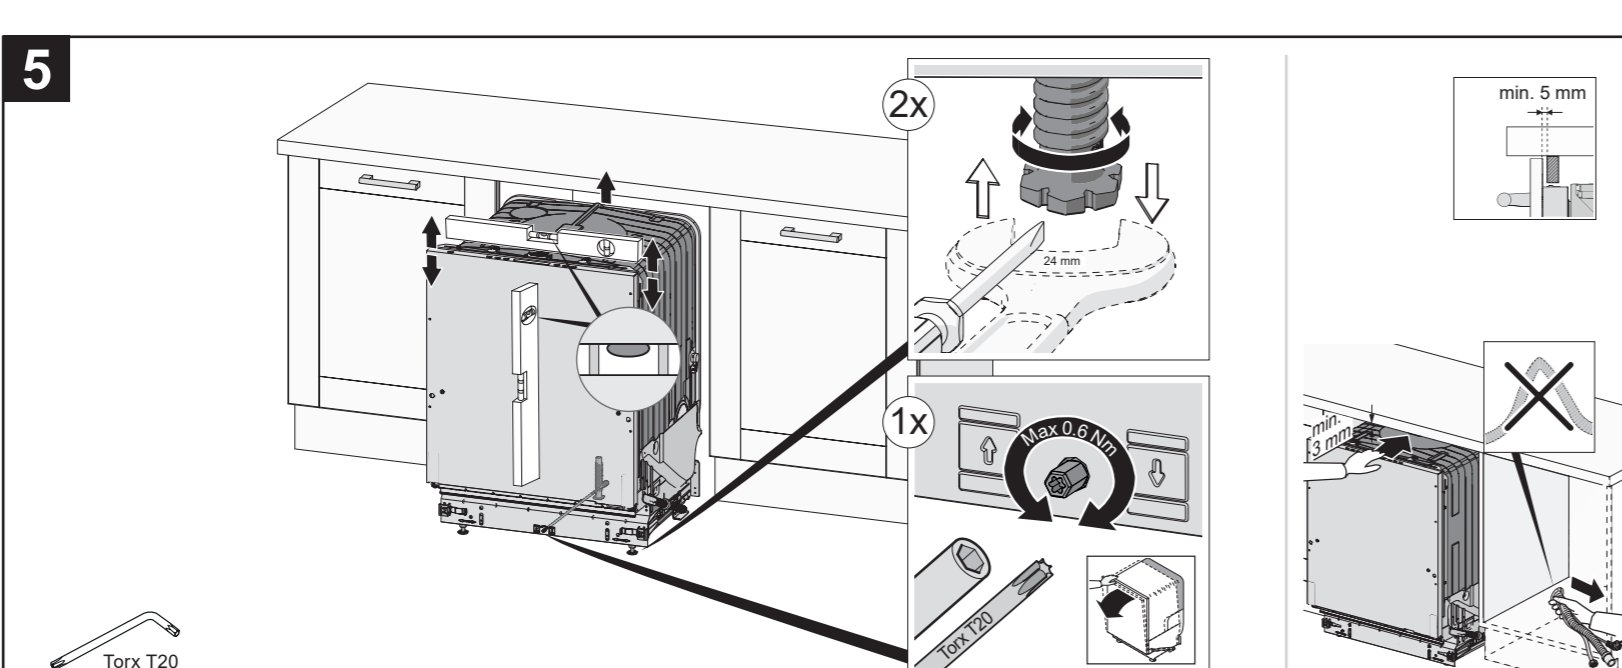

X mm

X mm

88E205-01

EN Only certain models. If the following parts are not supplied with your dishwasher, they are not intended for your specific model.

AR	في موديلات معينة.	LT	Tik tam tiki modeliai.
BG	Само определени модели.	LV	Vienīgi noteiktiem modeļiem.
CS	Pouze některé modely.	NL	Venigti bepaalde modellen.
DA	Kun visse modeller.	NO	Bare enkelte modeller.
DE	Nur bei bestimmten Modellen.	PL	Długość tylko wybranych modeli.
ES	Sólo se aplica a determinados modelos.	RO	Numai la anumite modele.
ET	Ainult teatud mudelitel.	RU	Только в некоторых моделях.
FA	فقط بعضی از مدل ها.	SK	Iba niektoré modely.
FI	Vain tietyt mallit.	SL	Samo nekateri modeli.
FR	Uniquement pour certains modèles.	SQ	Vetëm disa modele të caktuara.
HR	Samo na nekim modelima.	SR	Samo neki modeli.
HU	Csak bizonyos modellek esetében.	SV	Endast vissa modeller.
IT	Solo per alcuni modelli.	UK	Тільки в деяких моделях.
KK	Тек белгилі бир модельдер.	CN	僅用部分型號。