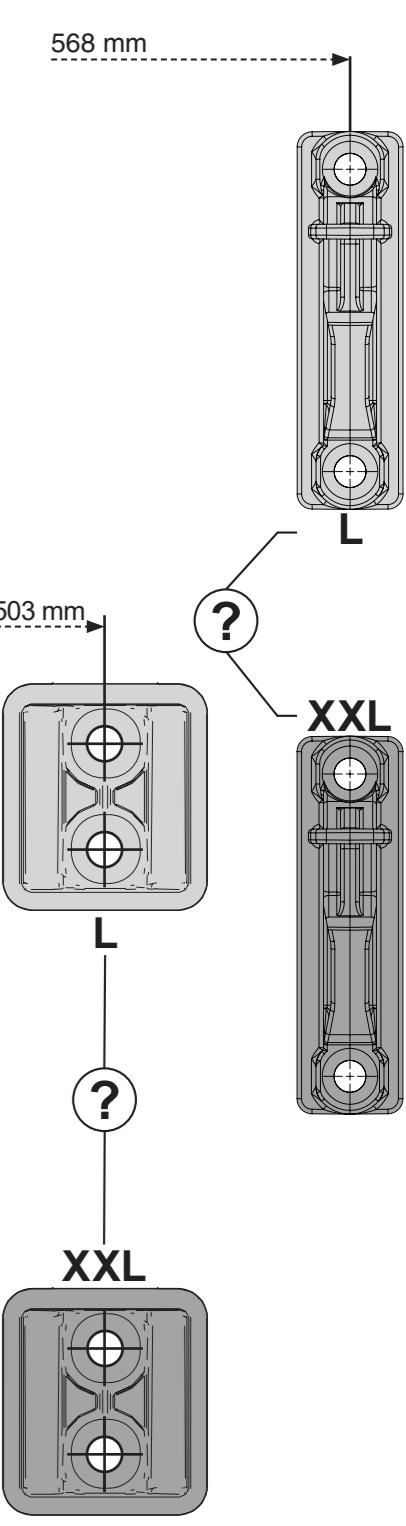

X mm

X mm

88E205-01

EN Only certain models. If the following parts are not supplied with your dishwasher, they are not intended for your specific model.

AR	في موديلات معينة.	LT	Tik tam tiki modeliai.
BG	Само определени модели.	LV	Vienīgi noteiktiem modeļiem.
CS	Pouze některé modely.	NL	Venigti bepaalde modellen.
DA	Kun visse modeller.	NO	Bare enkelte modeller.
DE	Nur bei bestimmten Modellen.	PL	Długość tylko wybranych modeli.
ES	Sólo se aplica a determinados modelos.	RO	Numai la anumite modele.
ET	Ainult teatud mudelitel.	RU	Только в некоторых моделях.
FA	فقط بعضی از مدل ها.	SK	Iba niektoré modely.
FI	Vain tietyt mallit.	SL	Samo nekateri modeli.
FR	Uniquement pour certains modèles.	SQ	Vetëm disa modele të caktuara.
HR	Samo na nekim modelima.	SR	Samo neki modeli.
HU	Csak bizonyos modellek esetében.	SV	Endast vissa modeller.
IT	Solo per alcuni modelli.	UK	Тільки в деяких моделях.
KK	Тек белгилі бир модельдер.	CN	僅用部分型號。