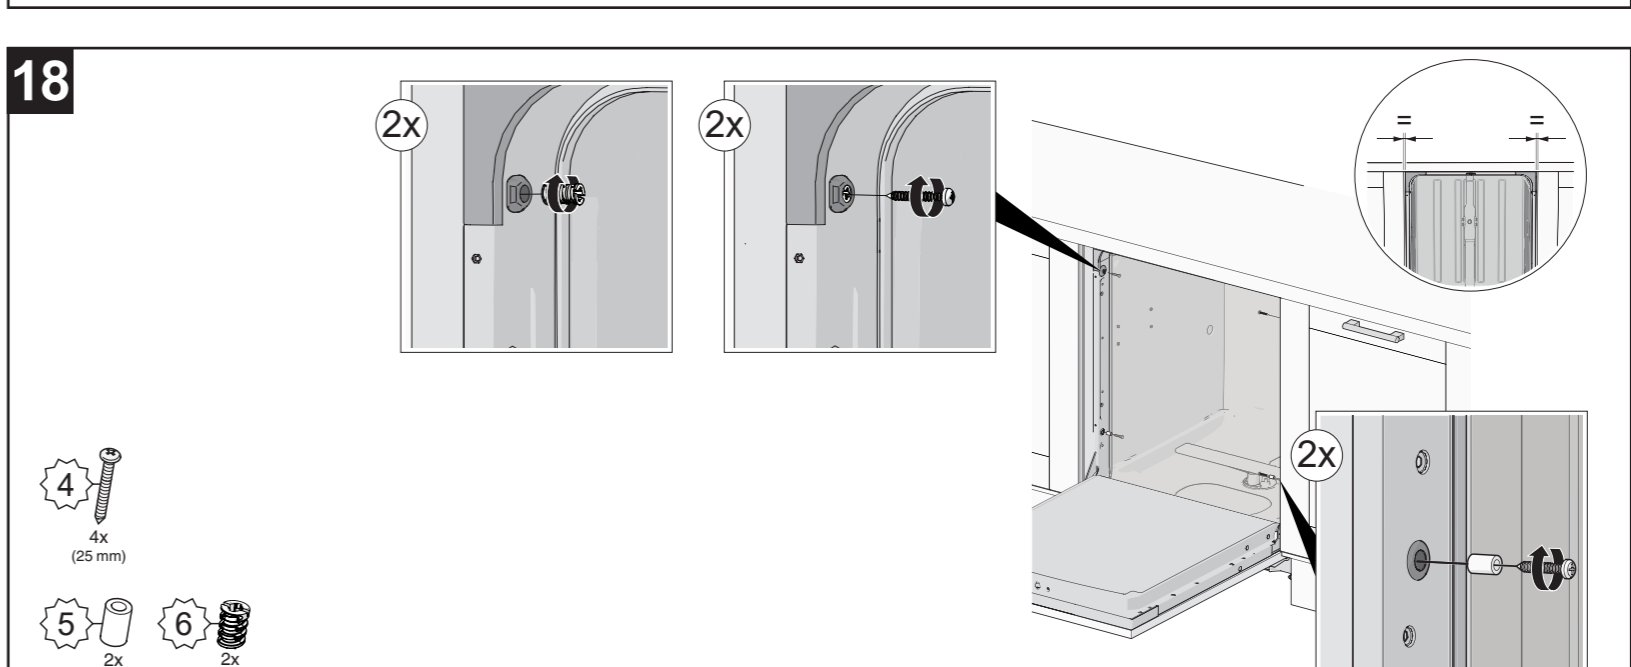

X mm

X mm

88E205-01

EN Only certain models. If the following parts are not supplied with your dishwasher, they are not intended for your specific model.

AR	في موديلات معينة.	LT	Tik tam tiki modeliai.
BG	Само определени модели.	LV	Vienīgi noteiktiem modeļiem.
CS	Pouze některé modely.	NL	Venigti bepaalde modellen.
DA	Kun visse modeller.	NO	Bare enkelte modeller.
DE	Nur bei bestimmten Modellen.	PL	Długość tylko wybranych modeli.
ES	Sólo se aplica a determinados modelos.	RO	Numai la anumite modele.
ET	Ainult teatud mudelitel.	RU	Только в некоторых моделях.
FA	فقط بعضی از مدل ها.	SK	Iba niektoré modely.
FI	Vain tietyt mallit.	SL	Samo nekateri modeli.
FR	Uniquement pour certains modèles.	SQ	Vetëm disa modele të caktuara.
HR	Samo na nekim modelima.	SR	Samo neki modeli.
HU	Csak bizonyos modellek esetében.	SV	Endast vissa modeller.
IT	Solo per alcuni modelli.	UK	Тільки в деяких моделях.
KK	Тек белгилі бир модельдер.	CN	僅用部分型號。