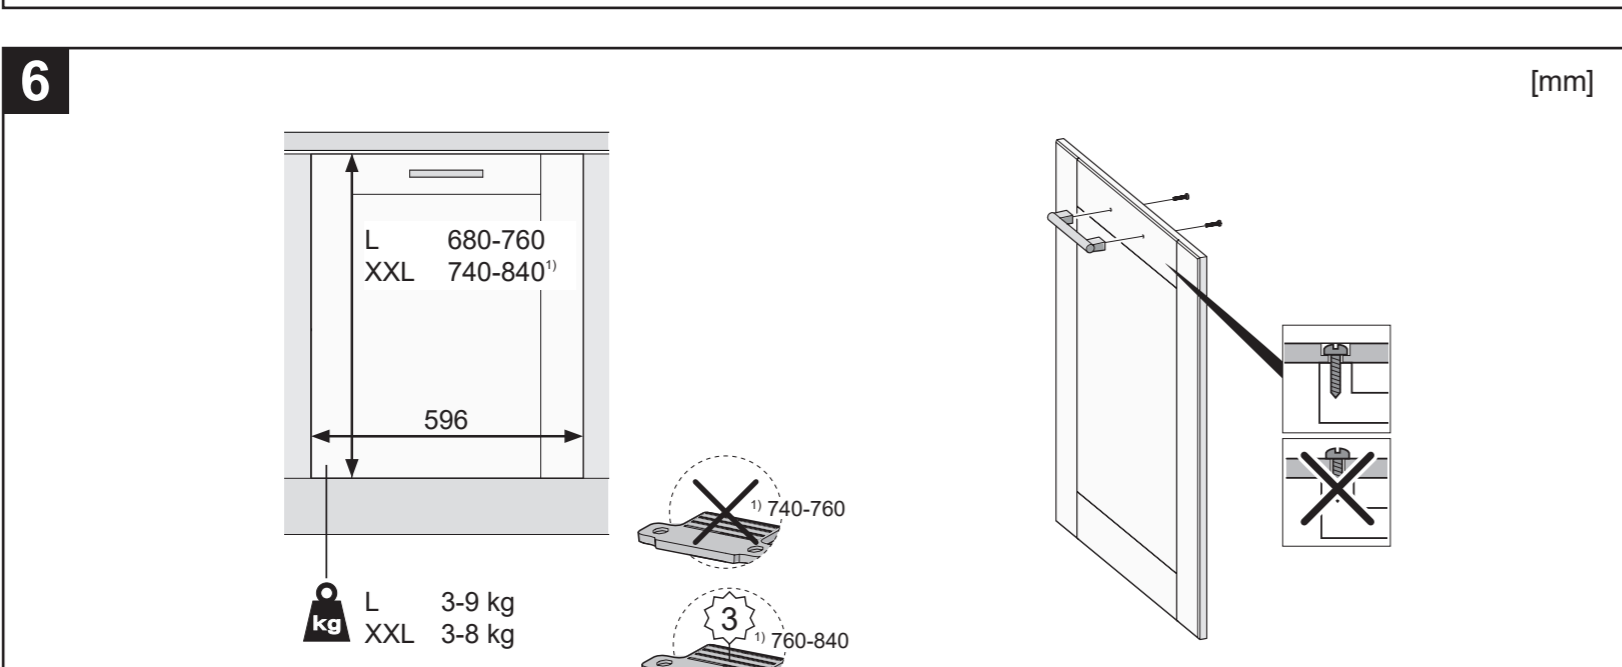

X mm

X mm

88E205-01

EN Only certain models. If the following parts are not supplied with your dishwasher, they are not intended for your specific model.

AR	في موديلات معينة.	LT	Tik tam tiki modeliai.
BG	Само определени модели.	LV	Vienīgi noteiktiem modeļiem.
CS	Pouze některé modely.	NL	Venigti bepaalde modellen.
DA	Kun visse modeller.	NO	Bare enkelte modeller.
DE	Nur bei bestimmten Modellen.	PL	Długość tylko wybranych modeli.
ES	Sólo se aplica a determinados modelos.	RO	Numai la anumite modele.
ET	Ainult teatud mudelitel.	RU	Только в некоторых моделях.
FA	فقط بعضی از مدل ها.	SK	Iba niektoré modely.
FI	Vain tietyt mallit.	SL	Samo nekateri modeli.
FR	Uniquement pour certains modèles.	SQ	Vetëm disa modele të caktuara.
HR	Samo na nekim modelima.	SR	Samo neki modeli.
HU	Csak bizonyos modellek esetében.	SV	Endast vissa modeller.
IT	Solo per alcuni modelli.	UK	Тільки в деяких моделях.
KK	Тек белгилі бир модельдер.	CN	僅用部分型號。