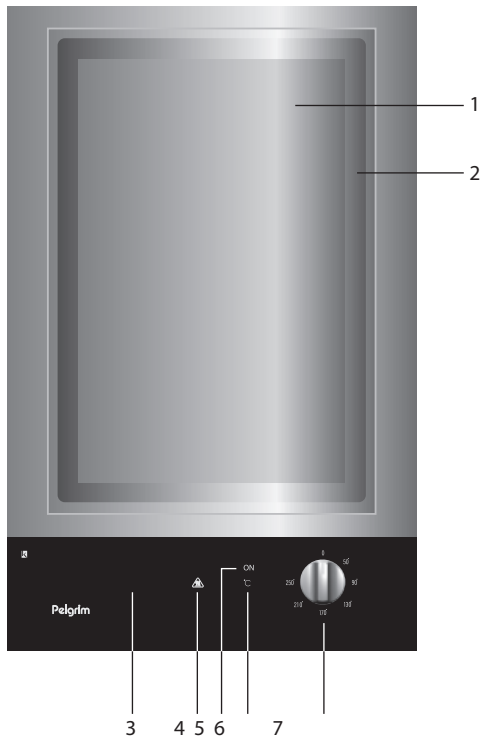

1.2 Toestelbeschrijving

1. Grillplaat
2. Lekgootje
3. Glazen paneel
4. Indicatielampje restwarmte
5. Aan/uit controlelampje
6. Thermostaatlampje
7. Thermostaatknop