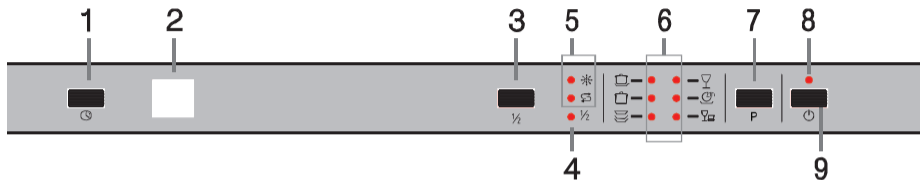

## Bedieningspaneel

1. Uitgestelde start toets
2. Display
3. Toets 'halve belading'
4. Controlelampje 'halve belading'
5. Controlelampjes waterontharder en glansspoelmiddel
6. Controlelampjes 'geselecteerd programma'
7. Programmatoets
8. Controlelampje aan/uit
9. Aan/uit toets