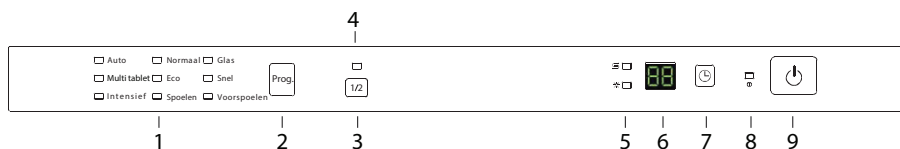

Bedieningspaneel

1. Controlelampjes 'geselecteerd programma'
2. Programmatoets
3. Toets 'halve belading'
4. Controlelampje 'wassen met halve belading'
5. Controlelampjes waterontharder en glansspoelmiddel
6. Display
7. Uitgestelde start toets
8. Controlelampje aan/uit
9. Aan/uit toets