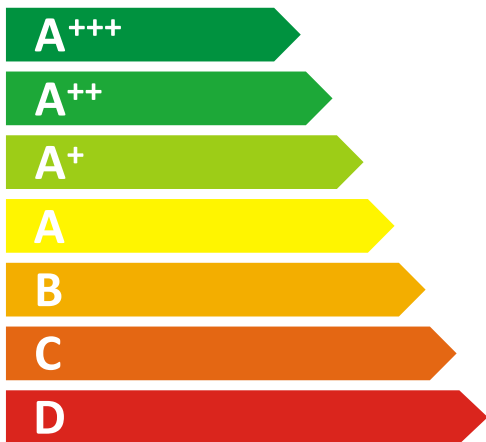

ENERG

енергия · ενεργεια

ASKO

T756HPW

ENERGIA · ЕНЕРГИЯ · ΕΝΕΡΓΕΙΑ
ENERGIJA · ENERGY · ENERGIE
ENERGI

177
kWh/annum

180
min/cycle*

8.0
kg