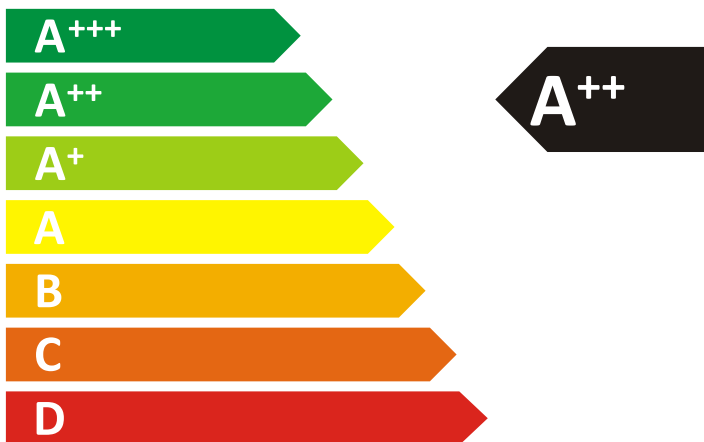

ENERG

енергия · ενεργεια

Y

IJA

IE

IA

ASKO

T754HP W