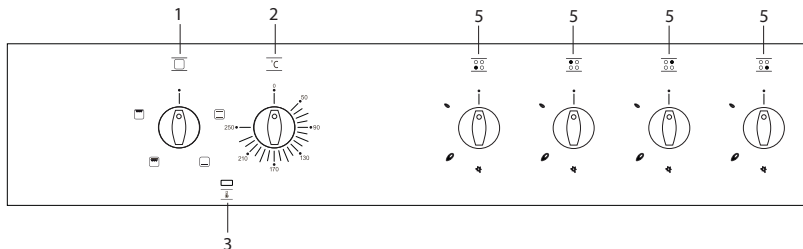

Bedieningspaneel

- 1 – Functieknop
- 2 – Thermostaatknop
- 3 – Indicatielampje oventhermostaat. Brandt gedurende het opwarmen van de oven. Het lampje dooft als de ingestelde temperatuur bereikt is.
- 4 – Uitschakelaar
- 5 – Bedieningsknop kookplaat
- 6 – Indicatielampje kookplaat. Brandt bij het inschakelen van één van de kookplaten.