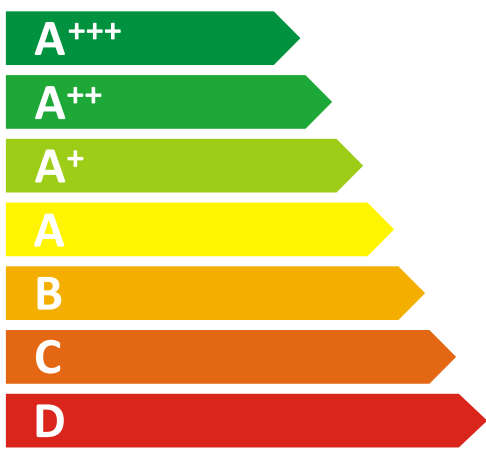

ENERG

енергия · ενεργεια

ASKO

T408HD.W

ENERGIA · ЕНЕРГИЯ · ΕΝΕΡΓΕΙΑ
 ENERGIJA · ENERGY · ENERGIE
 ENERGI

177
 kWh/annum

190
 min/cycle*

8.0
 kg