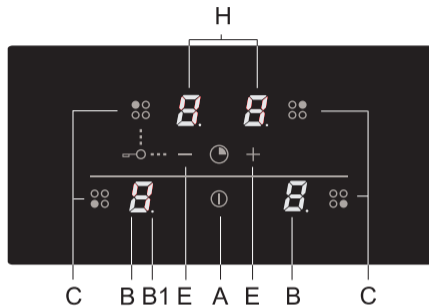

Bedieningspaneel

- A. Aan-/uittoets
- B. Vermogen / Restwarmte indicatie
- B1. Decimale punt - bij geactiveerde timer functie
- C. Selectietoets kookzone
- E. Vermogenstoets
- H. Timerweergave