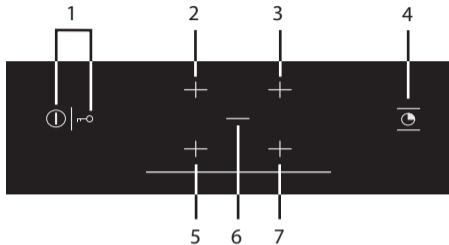

Bedieningspaneel

1. Aan-/uittoets en Kinderslottaets
2. + toets voor kookzone linksachter
3. + toets voor kookzone rechtsachter
4. Timertoets
5. + toets voor kookzone linksvoor
6. - toets
7. + toets voor kookzone rechtsvoor