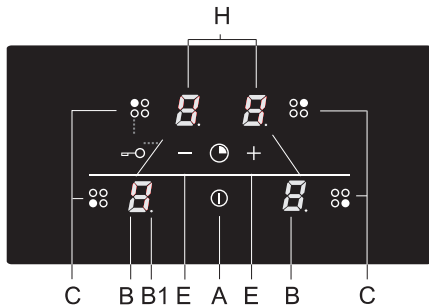

Bedieningspaneel

- A. Aan-/uittoets
- B. Vermogen / Restwarmte indicatie
- B1. Decimale punt - bij geactiveerde timer functie
- C. Selectietoets kookzone
- E. Vermogenstoets
- H. Timerweergave