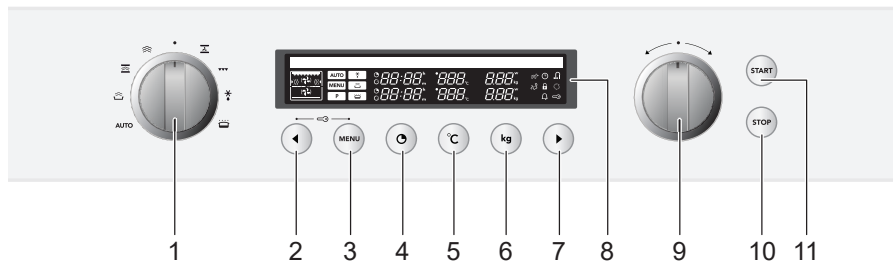

# Bedieningspaneel

1. FUNCTIEKNOP
2. TOETS 'VORIGE'
3. MENU TOETS
4. BEREIDINGSTIJD TOETS / UITGESTELDE STARTTIJD TOETS
5. TEMPERAATUUR TOETS
6. GEWICHT TOETS
7. TOETS 'VOLGENDE'
8. DISPLAY
9. SELECTIEKNOP
10. STOPTOETS
11. STARTTOETS