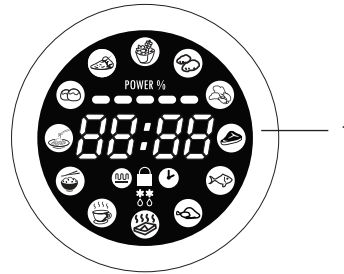

## Bedieningspaneel

1. Display met alle symbolen
2. Vermogentoets
3. 'Uitgestelde start' toets / Kloктоets / Ontdooitoets
4. Sneltoets / Starttoets
5. Pauzetoets / Stoptoets
6. Instelknop (Auto/OK/Tijd/Gewicht)

- 2 —  Vermogen
- 3 —  Uitgestelde start / Kloктоets / Ontdooien
- 4 —  Snel / Start
- 5 —  Pauze / Stop