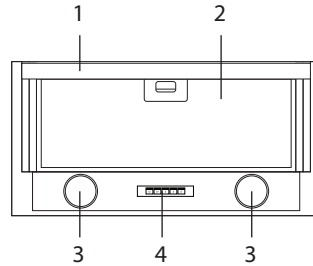

# Beschrijving

1. Luifel
2. Vetfilter
3. Verlichting
4. Bediening
5. Druktoets verlichting
6. Druktoets aan/uit en eerste snelheid
7. Druktoets tweede snelheid
8. Druktoets derde snelheid
9. Druktoets vierde snelheid ('boost')
10. Controlelampjes