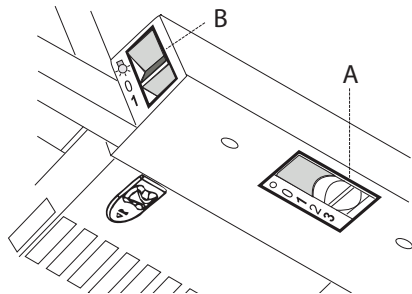

Beschrijving

- A In/uitschakelen + ventilatorstanden 1, 2, of 3
- B In/uitschakelen verlichting