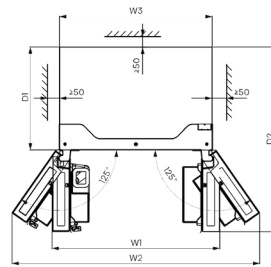

## RQ760N4IFE koel-vriescombinatie, Cross door

Installation dimensions(mm)

W	W1	W2	W3	D	D1	D2	H
914	996	1471.4	908	725	610	1097.5	1785