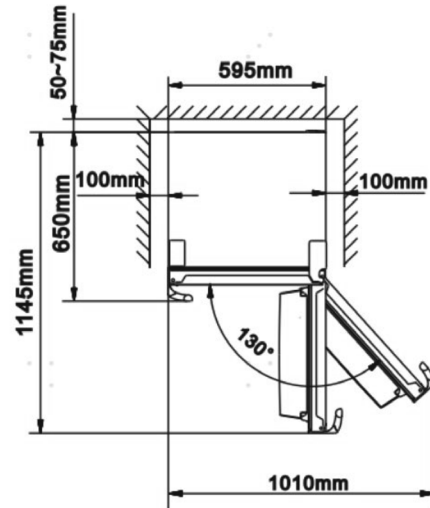

Hisense

RL415N4AWC Vrijstaande koelkast

Multi Air Flow

Meerdere luchtventilatoren zorgen ervoor dat koude lucht gelijkmatig wordt verdeeld over de koel- en vriesruimte. Hierdoor is de temperatuur in de koel-vriescombinatie overal gelijk en herstelt deze sneller wanneer de deur open is geweest.

Opent moeiteloos

De lichte en discrete metalen handgrepen mengen moeiteloos met het algehele strakke en smaakvolle ontwerp. Stevige, eenvoudige handgrepen en robuuste materialen brengen een gevoel van betrouwbaarheid en stabiliteit in uw keuken.

LED verlichting

De zeer efficiënte LED-verlichting zorgt voor een duidelijker en dieper overzicht van de inhoud.

No-Frost

De No-Frost technologie voorkomt ijsvorming aan de boven- of zijkant van het vriesgedeelte en gaat condensvorming in het koelgedeelte tegen.

Technische specificaties

Kleur	Wit
Totale inhoud (l)	322
Inhoud koelcompartiment (l)	322
Aantal deuren	1
Draairichting deur	Rechts
Draairichting omkeerbaar	Ja
Aantal legplateaus koelcompartiment	5
Materiaal legplateaus	Veiligheidsglas
Aantal deurbakken koelcompartiment	4
Aantal groentelades	2
Groentelade met luchtvochtigheidsregeling	Nee
Flessenrek	Ja
Display	LED-indicatie
Extern display	Nee
Binnenverlichting	Ja
Multi Air Flow	Ja
Inverter compressor	Ja
No-Frost	Ja
Super Cool	Ja
Open deur alarm	Ja
Kinderbeveiliging	Ja
Vakantiemodus	Nee
Energieklasse	C
Energieverbruik per jaar (kWh)	87
Geluidsniveau (dB)	35
Klimaatklasse	SN-ST (10-43 °C)
Aansluitwaarde (W)	110
Afmetingen bxdxh (mm)	595x600x1720