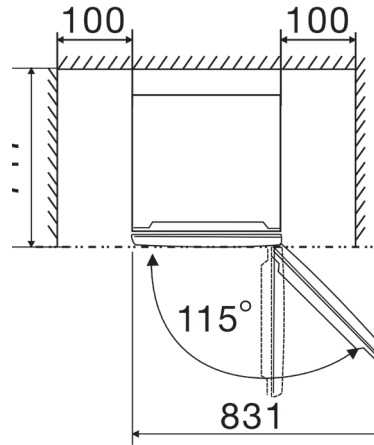

Hisense

RB440N4ACC koel-vriescombinatie

No Frost, nooit meer ontdooien

No-Frost gaat ijsvorming in het vriesgedeelte en condensvorming in het koelcompartiment tegen. Zo kun je met een gerust hart elke keer de koelkastdeuren opentrekken zonder je zorgen te maken over wanneer je de koelkast weer een keer moet ontdooien; dit hoeft namelijk nooit meer!

Fast Freeze

Met Fast Freeze laat je je producten razendsnel invriezen dankzij een dubbele luchttoevoer in het vriesgedeelte. Dit werkt niet alleen energiebesparend, ook heeft het een positief effect op het behouden van de smaak van je etenswaren.

Multi Air Flow

Dankzij meerdere luchtventilatoren wordt de koele lucht gelijkmatig verdeeld over de koel- en vriesruimtes. Hierdoor blijft de temperatuur overal gelijk, en kan daardoor sneller herstellen na het geopend hebben van de deur.

Geluid

De Inverter Compressor is niet alleen goed voor het energieverbruik, ook zorgt hij voor een laag omgevingsgeluid. Met een geluidsniveau van slechts 35dB merk je niks van deze koelkast.

Technische specificaties

Kleur	RVS-look
Totale inhoud (l)	336
Inhoud koelcompartiment (l)	238
Inhoud vriescompartiment (l)	98
Aantal deuren	2
Draairichting deur	Rechts
Draairichting omkeerbaar	Nee
Totale diepte met de deur 90 ° open (mm)	1180
Aantal legplateaus koelcompartiment	4
Materiaal legplateaus	Veiligheidsglas
Aantal deurbakken koelcompartiment	4
Aantal groentelades	2
Groentelade met luchtvochtigheidsregeling	Ja
Aantal vrieslades	3
Aantal legplateaus vriescompartiment	0
Flessenrek	Ja
Display	LED-indicatie
Extern display	Nee
Binnenverlichting	Ja, in koelcompartiment
Multi Air Flow	Ja
Inverter compressor	Ja
No-Frost	Ja
Super Cool	Ja
Fast Freeze	Ja
Open deur alarm	Ja
Kinderbeveiliging	Nee
Vakantiemodus	Ja
Energieklasse	C
Energieverbruik per jaar (kWh)	162
Geluidsniveau (dB)	35
Klimaatklasse	SN-ST (10-43 °C)
Steraanduiding vriescompartiment	4
Invriesvermogen per 24 uur (kg)	6
Aansluitwaarde (W)	150
Afmetingen bxdxh (mm)	595x579x2017

EAN-nummer 6921727074010

Koelen & vriezen